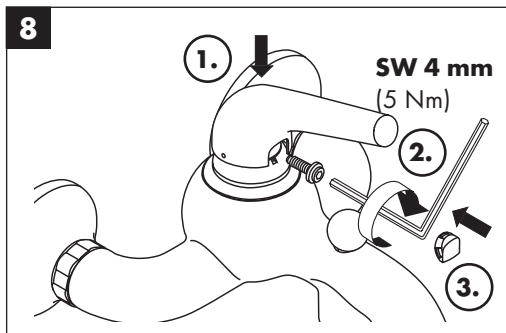

M2

Ersetzt
compatible with

M3

Warmwasserbegrenzung / Limiteur d'eau chaude / Hot water limiter / Limitatore di acqua calda / Limitación del agua caliente / Warmwaterbegrenzing / Varmvandsbegrensning / Limitador de água quente / Ogranicznik ciepłej wody / Omezení teplé vody / Obmedzenie teplej vody / 热水限制 / Ограничение расхода горячей воды / Melegvíz-korlátozás / Kuumanveden rajoitin / Varmvattenreglering / Karšto vandens ribotuvas / Limiter vruće vode / Sıcak su sınırlaması / Limitator pentru apă caldă / Διάταξη περιορισμού ζεστού νερού / Omejitiev tople vode / Kuuma vee piiraja / Karstā ūdens ierobežotājs / Ograničavač vruće vode / Varmtvannsbegrensning / Ограничител за топлата вода / Kufizimi i ujit të ngrohtë / محدد الماء الساخن / 高温リミッター