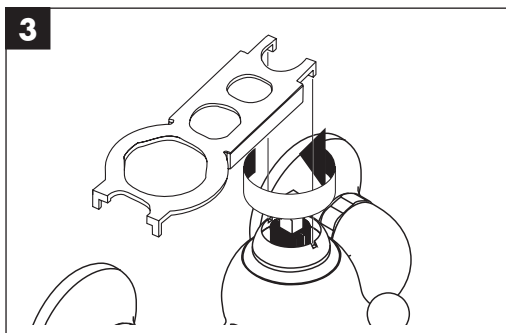

M2

Ersetzt
compatible with

M3

Warmwasserbegrenzung / Limiteur d'eau chaude / Hot water limiter / Limitatore di acqua calda / Limitación del agua caliente / Warmwaterbegrenzing / Varmvandsbegrensning / Limitador de água quente / Ogranicznik ciepłej wody / Omezení teplé vody / Obmedzenie teplej vody / 热水限制 / Ограничение расхода горячей воды / Melegvíz-korlátozás / Kuumanveden rajoitin / Varmvattenreglering / Karšto vandens ribotuvas / Limiter vruće vode / Sıcak su sınırlaması / Limitator pentru apă caldă / Διάταξη περιορισμού ζεστού νερού / Omejitiev tople vode / Kuuma vee piiraja / Karstā ūdens ierobežotājs / Ograničavač vruće vode / Varmtvannsbegrensning / Ограничител за топлата вода / Kufizimi i ujit të ngrohtë / محدد الماء الساخن / 高温リミッター