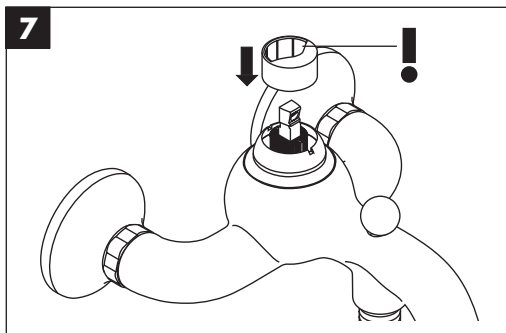

M2

Ersetzt
compatible with

M3

Warmwasserbegrenzung / Limiteur d'eau chaude / Hot water limiter / Limitatore di acqua calda / Limitación del agua caliente / Warmwaterbegrenzing / Varmvandsbegrensning / Limitador de água quente / Ogranicznik ciepłej wody / Omezení teplé vody / Obmedzenie teplej vody / 热水限制 / Ограничение расхода горячей воды / Melegvíz-korlátozás / Kuumanveden rajoitin / Varmvattenreglering / Karšto vandens ribotuvas / Limiter vruće vode / Sıcak su sınırlaması / Limitator pentru apă caldă / Διάταξη περιορισμού ζεστού νερού / Omejitiev tople vode / Kuuma vee piiraja / Karstā ūdens ierobežotājs / Ograničavač vruće vode / Varmtvannsbegrensning / Ограничител за топлата вода / Kufizimi i ujit të ngrohtë / محدد الماء الساخن / 高温リミッター