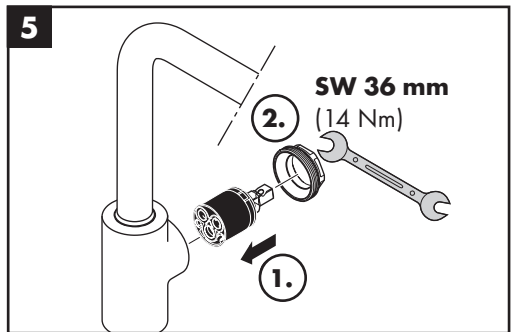

M2

Ersetzt
compatible with

M3

Warmwasserbegrenzung / Limiteur d'eau chaude / Hot water limiter / Limitatore di acqua calda / Limitación del agua caliente / Warmwaterbegrenzing / Varmvandsbegrensning / Limitador de água quente / Ogranicznik ciepłej wody / Omezení teplé vody / Obmedzenie teplej vody / 热水限制 / Ограничение расхода горячей воды / Melegvíz-korlátozás / Kuumanveden rajoitin / Varmvattenreglering / Karšto vandens ribotuvas / Limiter vruće vode / Sıcak su sınırlaması / Limitator pentru apă caldă / Διάταξη περιορισμού ζεστού νερού / Omejitiev tople vode / Kuuma vee piiraja / Karstā ūdens ierobežotājs / Ograničavač vruće vode / Varmtvannsbegrensning / Ограничител за топлата вода / Kufizimi i ujit të ngrohtë / محدد الماء الساخن / 高温リミッター