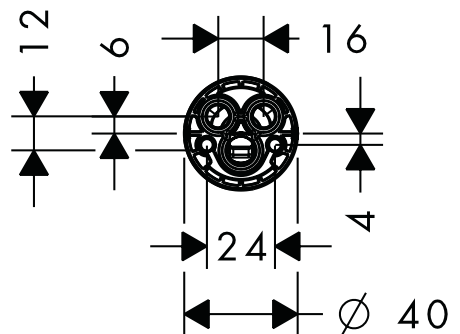

hansgrohe

Service

M2

92730000

M2 Eco

95730000

M35 EcoR WT

92530000

M2

Ersetzt
compatible with

M3

Warmwasserbegrenzung / Limiteur d'eau chaude / Hot water limiter / Limitatore di acqua calda / Limitación del agua caliente / Warmwaterbegrenzing / Varmvandsbegrensning / Limitador de água quente / Ogranicznik ciepłej wody / Omezení teplé vody / Obmedzenie teplej vody / 热水限制 / Ограничение расхода горячей воды / Melegvíz-korlátozás / Kuumanveden rajoitin / Varmvattenreglering / Karšto vandens ribotuvas / Limiter vruće vode / Sıcak su sınırlaması / Limitator pentru apă caldă / Διάταξη περιορισμού ζεστού νερού / Omejitiev tople vode / Kuuma vee piiraja / Karstā ūdens ierobežotājs / Ograničavač vruće vode / Varmtvannsbegrensning / Ограничител за топлата вода / Kufizimi i ujit të ngrohtë / محدد الماء الساخن / 高温リミッター