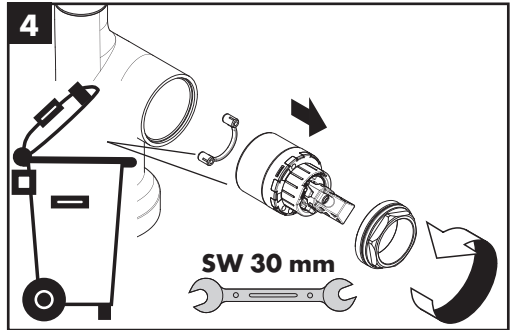

M2

Ersetzt
compatible with

M3

Warmwasserbegrenzung / Limiteur d'eau chaude / Hot water limiter / Limitatore di acqua calda / Limitación del agua caliente / Warmwaterbegrenzing / Varmvandsbegrensning / Limitador de água quente / Ogranicznik ciepłej wody / Omezení teplé vody / Obmedzenie teplej vody / 热水限制 / Ограничение расхода горячей воды / Melegvíz-korlátozás / Kuumanveden rajoitin / Varmvattenreglering / Karšto vandens ribotuvas / Limiter vruće vode / Sıcak su sınırlaması / Limitator pentru apă caldă / Διάταξη περιορισμού ζεστού νερού / Omejitiev tople vode / Kuuma vee piiraja / Karstā ūdens ierobežotājs / Ograničavač vruće vode / Varmtvannsbegrensning / Ограничител за топлата вода / Kufizimi i ujit të ngrohtë / محدد الماء الساخن / 高温リミッター