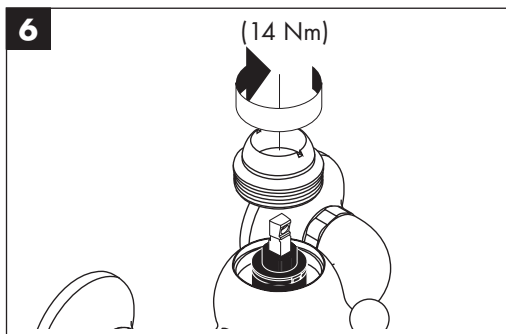

M2

Ersetzt
compatible with

M3

Warmwasserbegrenzung / Limiteur d'eau chaude / Hot water limiter / Limitatore di acqua calda / Limitación del agua caliente / Warmwaterbegrenzing / Varmvandsbegrensning / Limitador de água quente / Ogranicznik ciepłej wody / Omezení teplé vody / Obmedzenie teplej vody / 热水限制 / Ограничение расхода горячей воды / Melegvíz-korlátozás / Kuumanveden rajoitin / Varmvattenreglering / Karšto vandens ribotuvas / Limiter vruće vode / Sıcak su sınırlaması / Limitator pentru apă caldă / Διάταξη περιορισμού ζεστού νερού / Omejitiev tople vode / Kuuma vee piiraja / Karstā ūdens ierobežotājs / Ograničavač vruće vode / Varmtvannsbegrensning / Ограничител за топлата вода / Kufizimi i ujit të ngrohtë / محدد الماء الساخن / 高温リミッター