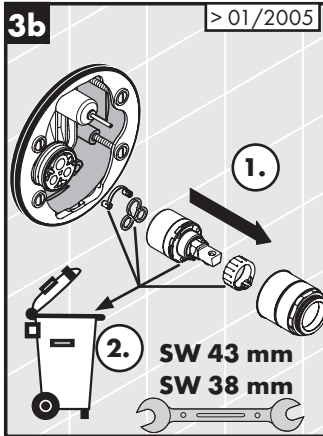

M2

Ersetzt
compatible with

M3

Warmwasserbegrenzung / Limiteur d'eau chaude / Hot water limiter / Limitatore di acqua calda / Limitación del agua caliente / Warmwaterbegrenzing / Varmvandsbegrensning / Limitador de água quente / Ogranicznik ciepłej wody / Omezení teplé vody / Obmedzenie teplej vody / 热水限制 / Ограничение расхода горячей воды / Melegvíz-korlátozás / Kuumanveden rajoitin / Varmvattenreglering / Karšto vandens ribotuvas / Limiter vruće vode / Sıcak su sınırlaması / Limitator pentru apă caldă / Διάταξη περιορισμού ζεστού νερού / Omejitiev tople vode / Kuuma vee piiraja / Karstā ūdens ierobežotājs / Ograničavač vruće vode / Varmtvannsbegrensning / Ограничител за топлата вода / Kufizimi i ujit të ngrohtë / محدد الماء الساخن / 高温リミッター