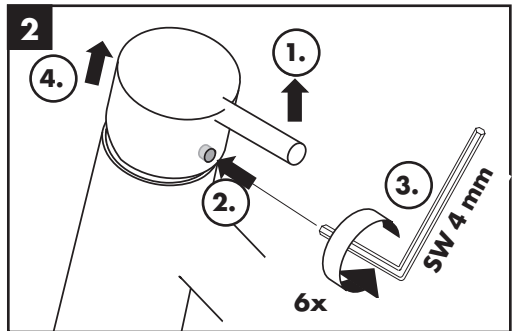

M2

Ersetzt
compatible with

M3

Warmwasserbegrenzung / Limiteur d'eau chaude / Hot water limiter / Limitatore di acqua calda / Limitación del agua caliente / Warmwaterbegrenzing / Varmvandsbegrensning / Limitador de água quente / Ogranicznik ciepłej wody / Omezení teplé vody / Obmedzenie teplej vody / 热水限制 / Ограничение расхода горячей воды / Melegvíz-korlátozás / Kuumanveden rajoitin / Varmvattenreglering / Karšto vandens ribotuvas / Limiter vruće vode / Sıcak su sınırlaması / Limitator pentru apă caldă / Διάταξη περιορισμού ζεστού νερού / Omejitiev tople vode / Kuuma vee piiraja / Karstā ūdens ierobežotājs / Ograničavač vruće vode / Varmtvannsbegrensning / Ограничител за топлата вода / Kufizimi i ujit të ngrohtë / محدد الماء الساخن / 高温リミッター