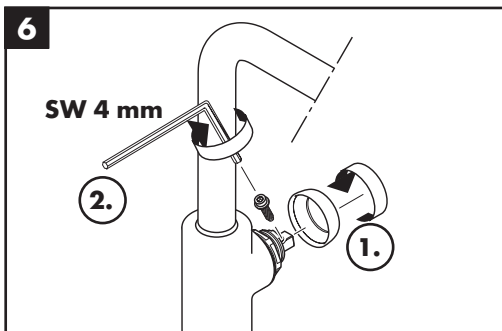

M2

Ersetzt
compatible with

M3

Warmwasserbegrenzung / Limiteur d'eau chaude / Hot water limiter / Limitatore di acqua calda / Limitación del agua caliente / Warmwaterbegrenzing / Varmvandsbegrensning / Limitador de água quente / Ogranicznik ciepłej wody / Omezení teplé vody / Obmedzenie teplej vody / 热水限制 / Ограничение расхода горячей воды / Melegvíz-korlátozás / Kuumanveden rajoitin / Varmvattenreglering / Karšto vandens ribotuvas / Limiter vruće vode / Sıcak su sınırlaması / Limitator pentru apă caldă / Διάταξη περιορισμού ζεστού νερού / Omejitiev tople vode / Kuuma vee piiraja / Karstā ūdens ierobežotājs / Ograničavač vruće vode / Varmtvannsbegrensning / Ограничител за топлата вода / Kufizimi i ujit të ngrohtë / محدد الماء الساخن / 高温リミッター