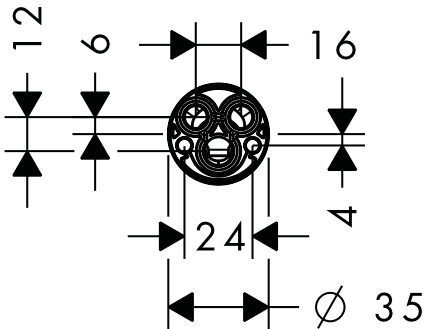

hansgrohe

Service

M2

92730000

M2 Eco

95730000

M35 EcoR WT

92530000

M2

Ersetzt
compatible with

M3

Warmwasserbegrenzung / Limiteur d'eau chaude / Hot water limiter / Limitatore di acqua calda / Limitación del agua caliente / Warmwaterbegrenzing / Varmvandsbegrensning / Limitador de água quente / Ogranicznik ciepłej wody / Omezení teplé vody / Obmedzenie teplej vody / 热水限制 / Ограничение расхода горячей воды / Melegvíz-korlátozás / Kuumanveden rajoitin / Varmvattenreglering / Karšto vandens ribotuvas / Limiter vruće vode / Sıcak su sınırlaması / Limitator pentru apă caldă / Διάταξη περιορισμού ζεστού νερού / Omejitiev tople vode / Kuuma vee piiraja / Karstā ūdens ierobežotājs / Ograničavač vruće vode / Varmtvannsbegrensning / Ограничител за топлата вода / Kufizimi i ujit të ngrohtë / محدد الماء الساخن / 高温リミッター