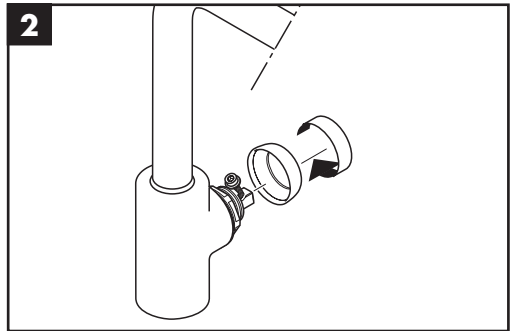

M2

Ersetzt
compatible with

M3

Warmwasserbegrenzung / Limiteur d'eau chaude / Hot water limiter / Limitatore di acqua calda / Limitación del agua caliente / Warmwaterbegrenzing / Varmvandsbegrensning / Limitador de água quente / Ogranicznik ciepłej wody / Omezení teplé vody / Obmedzenie teplej vody / 热水限制 / Ограничение расхода горячей воды / Melegvíz-korlátozás / Kuumanveden rajoitin / Varmvattenreglering / Karšto vandens ribotuvas / Limiter vruće vode / Sıcak su sınırlaması / Limitator pentru apă caldă / Διάταξη περιορισμού ζεστού νερού / Omejitiev tople vode / Kuuma vee piiraja / Karstā ūdens ierobežotājs / Ograničavač vruće vode / Varmtvannsbegrensning / Ограничител за топлата вода / Kufizimi i ujit të ngrohtë / محدد الماء الساخن / 高温リミッター