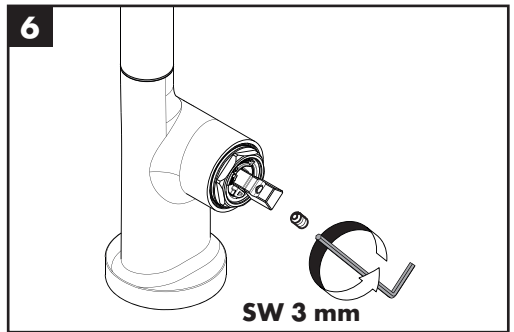

M2

Ersetzt
compatible with

M3

Warmwasserbegrenzung / Limiteur d'eau chaude / Hot water limiter / Limitatore di acqua calda / Limitación del agua caliente / Warmwaterbegrenzing / Varmvandsbegrensning / Limitador de água quente / Ogranicznik ciepłej wody / Omezení teplé vody / Obmedzenie teplej vody / 热水限制 / Ограничение расхода горячей воды / Melegvíz-korlátozás / Kuumanveden rajoitin / Varmvattenreglering / Karšto vandens ribotuvas / Limiter vruće vode / Sıcak su sınırlaması / Limitator pentru apă caldă / Διάταξη περιορισμού ζεστού νερού / Omejitiev tople vode / Kuuma vee piiraja / Karstā ūdens ierobežotājs / Ograničavač vruće vode / Varmtvannsbegrensning / Ограничител за топлата вода / Kufizimi i ujit të ngrohtë / محدد الماء الساخن / 高温リミッター