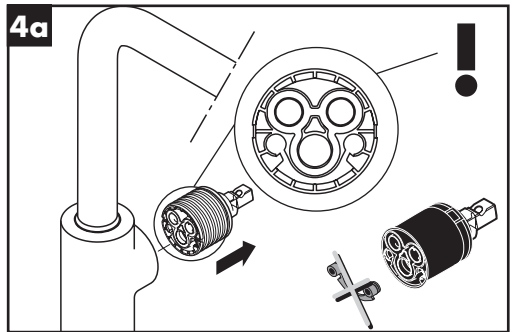

M2

Ersetzt
compatible with

M3

Warmwasserbegrenzung / Limiteur d'eau chaude / Hot water limiter / Limitatore di acqua calda / Limitación del agua caliente / Warmwaterbegrenzing / Varmvandsbegrensning / Limitador de água quente / Ogranicznik ciepłej wody / Omezení teplé vody / Obmedzenie teplej vody / 热水限制 / Ограничение расхода горячей воды / Melegvíz-korlátozás / Kuumanveden rajoitin / Varmvattenreglering / Karšto vandens ribotuvas / Limiter vruće vode / Sıcak su sınırlaması / Limitator pentru apă caldă / Διάταξη περιορισμού ζεστού νερού / Omejitiev tople vode / Kuuma vee piiraja / Karstā ūdens ierobežotājs / Ograničavač vruće vode / Varmtvannsbegrensning / Ограничител за топлата вода / Kufizimi i ujit të ngrohtë / محدد الماء الساخن / 高温リミッター