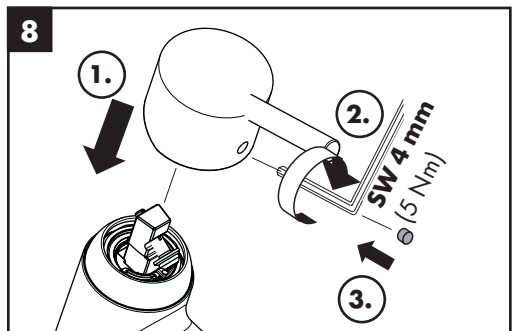

M2

Ersetzt
compatible with

M3

Warmwasserbegrenzung / Limiteur d'eau chaude / Hot water limiter / Limitatore di acqua calda / Limitación del agua caliente / Warmwaterbegrenzing / Varmvandsbegrensning / Limitador de água quente / Ogranicznik ciepłej wody / Omezení teplé vody / Obmedzenie teplej vody / 热水限制 / Ограничение расхода горячей воды / Melegvíz-korlátozás / Kuumanveden rajoitin / Varmvattenreglering / Karšto vandens ribotuvas / Limiter vruće vode / Sıcak su sınırlaması / Limitator pentru apă caldă / Διάταξη περιορισμού ζεστού νερού / Omejitiev tople vode / Kuuma vee piiraja / Karstā ūdens ierobežotājs / Ograničavač vruće vode / Varmtvannsbegrensning / Ограничител за топлата вода / Kufizimi i ujit të ngrohtë / محدد الماء الساخن / 高温リミッター