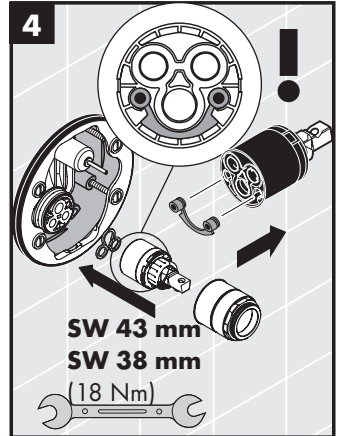

M2

Ersetzt
compatible with

M3

Warmwasserbegrenzung / Limiteur d'eau chaude / Hot water limiter / Limitatore di acqua calda / Limitación del agua caliente / Warmwaterbegrenzing / Varmvandsbegrensning / Limitador de água quente / Ogranicznik ciepłej wody / Omezení teplé vody / Obmedzenie teplej vody / 热水限制 / Ограничение расхода горячей воды / Melegvíz-korlátozás / Kuumanveden rajoitin / Varmvattenreglering / Karšto vandens ribotuvas / Limiter vruće vode / Sıcak su sınırlaması / Limitator pentru apă caldă / Διάταξη περιορισμού ζεστού νερού / Omejitiev tople vode / Kuuma vee piiraja / Karstā ūdens ierobežotājs / Ograničavač vruće vode / Varmtvannsbegrensning / Ограничител за топлата вода / Kufizimi i ujit të ngrohtë / محدد الماء الساخن / 高温リミッター