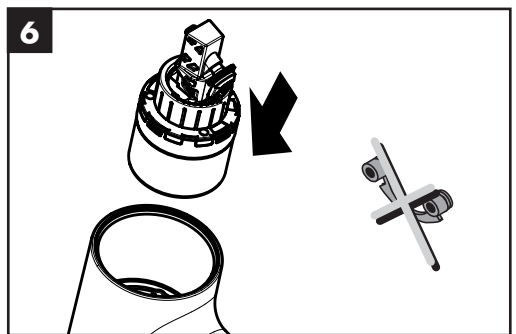

M2

Ersetzt
compatible with

M3

Warmwasserbegrenzung / Limiteur d'eau chaude / Hot water limiter / Limitatore di acqua calda / Limitación del agua caliente / Warmwaterbegrenzing / Varmvandsbegrensning / Limitador de água quente / Ogranicznik ciepłej wody / Omezení teplé vody / Obmedzenie teplej vody / 热水限制 / Ограничение расхода горячей воды / Melegvíz-korlátozás / Kuumanveden rajoitin / Varmvattenreglering / Karšto vandens ribotuvas / Limiter vruće vode / Sıcak su sınırlaması / Limitator pentru apă caldă / Διάταξη περιορισμού ζεστού νερού / Omejitiev tople vode / Kuuma vee piiraja / Karstā ūdens ierobežotājs / Ograničavač vruće vode / Varmtvannsbegrensning / Ограничител за топлата вода / Kufizimi i ujit të ngrohtë / محدد الماء الساخن / 高温リミッター