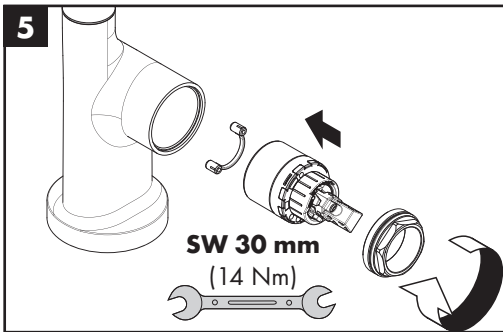

M2

Ersetzt
compatible with

M3

Warmwasserbegrenzung / Limiteur d'eau chaude / Hot water limiter / Limitatore di acqua calda / Limitación del agua caliente / Warmwaterbegrenzing / Varmvandsbegrensning / Limitador de água quente / Ogranicznik ciepłej wody / Omezení teplé vody / Obmedzenie teplej vody / 热水限制 / Ограничение расхода горячей воды / Melegvíz-korlátozás / Kuumanveden rajoitin / Varmvattenreglering / Karšto vandens ribotuvas / Limiter vruće vode / Sıcak su sınırlaması / Limitator pentru apă caldă / Διάταξη περιορισμού ζεστού νερού / Omejitiev tople vode / Kuuma vee piiraja / Karstā ūdens ierobežotājs / Ograničavač vruće vode / Varmtvannsbegrensning / Ограничител за топлата вода / Kufizimi i ujit të ngrohtë / محدد الماء الساخن / 高温リミッター