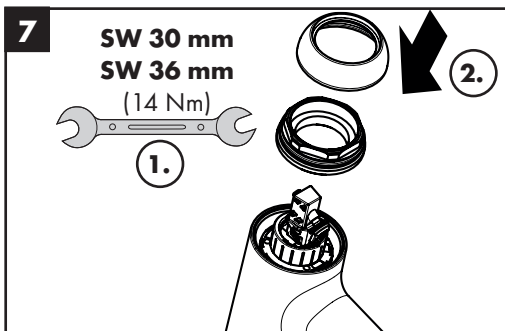

M2

Ersetzt
compatible with

M3

Warmwasserbegrenzung / Limiteur d'eau chaude / Hot water limiter / Limitatore di acqua calda / Limitación del agua caliente / Warmwaterbegrenzing / Varmvandsbegrensning / Limitador de água quente / Ogranicznik ciepłej wody / Omezení teplé vody / Obmedzenie teplej vody / 热水限制 / Ограничение расхода горячей воды / Melegvíz-korlátozás / Kuumanveden rajoitin / Varmvattenreglering / Karšto vandens ribotuvas / Limiter vruće vode / Sıcak su sınırlaması / Limitator pentru apă caldă / Διάταξη περιορισμού ζεστού νερού / Omejitiev tople vode / Kuuma vee piiraja / Karstā ūdens ierobežotājs / Ograničavač vruće vode / Varmtvannsbegrensning / Ограничител за топлата вода / Kufizimi i ujit të ngrohtë / محدد الماء الساخن / 高温リミッター