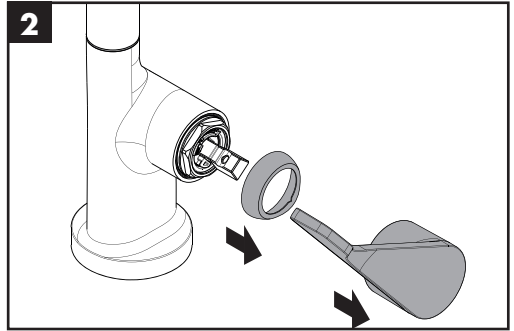

M2

Ersetzt
compatible with

M3

Warmwasserbegrenzung / Limiteur d'eau chaude / Hot water limiter / Limitatore di acqua calda / Limitación del agua caliente / Warmwaterbegrenzing / Varmvandsbegrensning / Limitador de água quente / Ogranicznik ciepłej wody / Omezení teplé vody / Obmedzenie teplej vody / 热水限制 / Ограничение расхода горячей воды / Melegvíz-korlátozás / Kuumanveden rajoitin / Varmvattenreglering / Karšto vandens ribotuvas / Limiter vruće vode / Sıcak su sınırlaması / Limitator pentru apă caldă / Διάταξη περιορισμού ζεστού νερού / Omejitiev tople vode / Kuuma vee piiraja / Karstā ūdens ierobežotājs / Ograničavač vruće vode / Varmtvannsbegrensning / Ограничител за топлата вода / Kufizimi i ujit të ngrohtë / محدد الماء الساخن / 高温リミッター