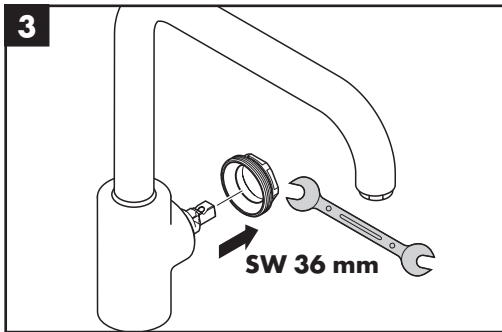

M2

Ersetzt
compatible with

M3

Warmwasserbegrenzung / Limiteur d'eau chaude / Hot water limiter / Limitatore di acqua calda / Limitación del agua caliente / Warmwaterbegrenzing / Varmvandsbegrensning / Limitador de água quente / Ogranicznik ciepłej wody / Omezení teplé vody / Obmedzenie teplej vody / 热水限制 / Ограничение расхода горячей воды / Melegvíz-korlátozás / Kuumanveden rajoitin / Varmvattenreglering / Karšto vandens ribotuvas / Limiter vruće vode / Sıcak su sınırlaması / Limitator pentru apă caldă / Διάταξη περιορισμού ζεστού νερού / Omejitiev tople vode / Kuuma vee piiraja / Karstā ūdens ierobežotājs / Ograničavač vruće vode / Varmtvannsbegrensning / Ограничител за топлата вода / Kufizimi i ujit të ngrohtë / محدد الماء الساخن / 高温リミッター