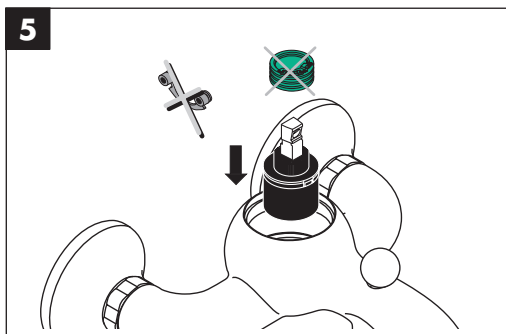

M2

Ersetzt
compatible with

M3

Warmwasserbegrenzung / Limiteur d'eau chaude / Hot water limiter / Limitatore di acqua calda / Limitación del agua caliente / Warmwaterbegrenzing / Varmvandsbegrensning / Limitador de água quente / Ogranicznik ciepłej wody / Omezení teplé vody / Obmedzenie teplej vody / 热水限制 / Ограничение расхода горячей воды / Melegvíz-korlátozás / Kuumanveden rajoitin / Varmvattenreglering / Karšto vandens ribotuvas / Limiter vruće vode / Sıcak su sınırlaması / Limitator pentru apă caldă / Διάταξη περιορισμού ζεστού νερού / Omejitiev tople vode / Kuuma vee piiraja / Karstā ūdens ierobežotājs / Ograničavač vruće vode / Varmtvannsbegrensning / Ограничител за топлата вода / Kufizimi i ujit të ngrohtë / محدد الماء الساخن / 高温リミッター