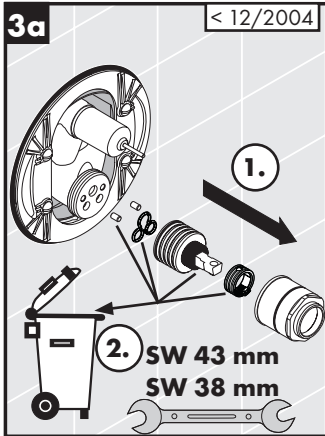

M2

Ersetzt
compatible with

M3

Warmwasserbegrenzung / Limiteur d'eau chaude / Hot water limiter / Limitatore di acqua calda / Limitación del agua caliente / Warmwaterbegrenzing / Varmvandsbegrensning / Limitador de água quente / Ogranicznik ciepłej wody / Omezení teplé vody / Obmedzenie teplej vody / 热水限制 / Ограничение расхода горячей воды / Melegvíz-korlátozás / Kuumanveden rajoitin / Varmvattenreglering / Karšto vandens ribotuvas / Limiter vruće vode / Sıcak su sınırlaması / Limitator pentru apă caldă / Διάταξη περιορισμού ζεστού νερού / Omejitiev tople vode / Kuuma vee piiraja / Karstā ūdens ierobežotājs / Ograničavač vruće vode / Varmtvannsbegrensning / Ограничител за топлата вода / Kufizimi i ujit të ngrohtë / محدد الماء الساخن / 高温リミッター