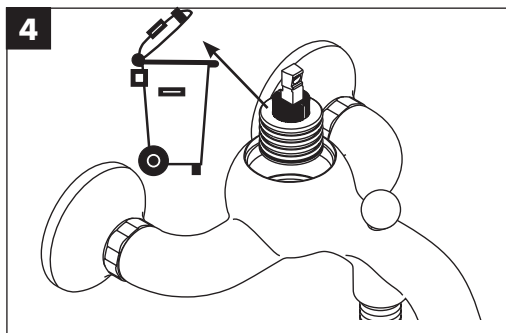

M2

Ersetzt
compatible with

M3

Warmwasserbegrenzung / Limiteur d'eau chaude / Hot water limiter / Limitatore di acqua calda / Limitación del agua caliente / Warmwaterbegrenzing / Varmvandsbegrensning / Limitador de água quente / Ogranicznik ciepłej wody / Omezení teplé vody / Obmedzenie teplej vody / 热水限制 / Ограничение расхода горячей воды / Melegvíz-korlátozás / Kuumanveden rajoitin / Varmvattenreglering / Karšto vandens ribotuvas / Limiter vruće vode / Sıcak su sınırlaması / Limitator pentru apă caldă / Διάταξη περιορισμού ζεστού νερού / Omejitiev tople vode / Kuuma vee piiraja / Karstā ūdens ierobežotājs / Ograničavač vruće vode / Varmtvannsbegrensning / Ограничител за топлата вода / Kufizimi i ujit të ngrohtë / محدد الماء الساخن / 高温リミッター