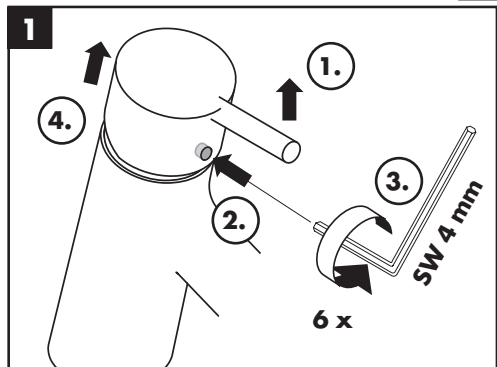

M2

Ersetzt
compatible with

M3

Warmwasserbegrenzung / Limiteur d'eau chaude / Hot water limiter / Limitatore di acqua calda / Limitación del agua caliente / Warmwaterbegrenzing / Varmvandsbegrensning / Limitador de água quente / Ogranicznik ciepłej wody / Omezení teplé vody / Obmedzenie teplej vody / 热水限制 / Ограничение расхода горячей воды / Melegvíz-korlátozás / Kuumanveden rajoitin / Varmvattenreglering / Karšto vandens ribotuvas / Limiter vruće vode / Sıcak su sınırlaması / Limitator pentru apă caldă / Διάταξη περιορισμού ζεστού νερού / Omejitiev tople vode / Kuuma vee piiraja / Karstā ūdens ierobežotājs / Ograničavač vruće vode / Varmtvannsbegrensning / Ограничител за топлата вода / Kufizimi i ujit të ngrohtë / محدد الماء الساخن / 高温リミッター