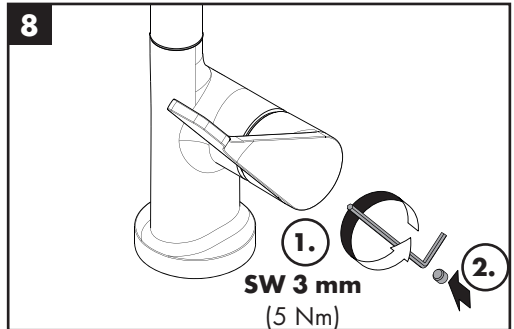

M2

Ersetzt
compatible with

M3

Warmwasserbegrenzung / Limiteur d'eau chaude / Hot water limiter / Limitatore di acqua calda / Limitación del agua caliente / Warmwaterbegrenzing / Varmvandsbegrensning / Limitador de água quente / Ogranicznik ciepłej wody / Omezení teplé vody / Obmedzenie teplej vody / 热水限制 / Ограничение расхода горячей воды / Melegvíz-korlátozás / Kuumanveden rajoitin / Varmvattenreglering / Karšto vandens ribotuvas / Limiter vruće vode / Sıcak su sınırlaması / Limitator pentru apă caldă / Διάταξη περιορισμού ζεστού νερού / Omejitiev tople vode / Kuuma vee piiraja / Karstā ūdens ierobežotājs / Ograničavač vruće vode / Varmtvannsbegrensning / Ограничител за топлата вода / Kufizimi i ujit të ngrohtë / محدد الماء الساخن / 高温リミッター