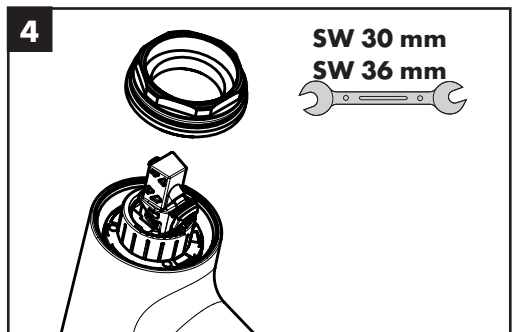

M2

Ersetzt
compatible with

M3

Warmwasserbegrenzung / Limiteur d'eau chaude / Hot water limiter / Limitatore di acqua calda / Limitación del agua caliente / Warmwaterbegrenzing / Varmvandsbegrensning / Limitador de água quente / Ogranicznik ciepłej wody / Omezení teplé vody / Obmedzenie teplej vody / 热水限制 / Ограничение расхода горячей воды / Melegvíz-korlátozás / Kuumanveden rajoitin / Varmvattenreglering / Karšto vandens ribotuvas / Limiter vruće vode / Sıcak su sınırlaması / Limitator pentru apă caldă / Διάταξη περιορισμού ζεστού νερού / Omejitiev tople vode / Kuuma vee piiraja / Karstā ūdens ierobežotājs / Ograničavač vruće vode / Varmtvannsbegrensning / Ограничител за топлата вода / Kufizimi i ujit të ngrohtë / محدد الماء الساخن / 高温リミッター