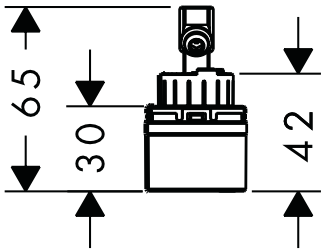

M2

Ersetzt
compatible with

M3

Warmwasserbegrenzung / Limiteur d'eau chaude / Hot water limiter / Limitatore di acqua calda / Limitación del agua caliente / Warmwaterbegrenzing / Varmvandsbegrensning / Limitador de água quente / Ogranicznik ciepłej wody / Omezení teplé vody / Obmedzenie teplej vody / 热水限制 / Ограничение расхода горячей воды / Melegvíz-korlátozás / Kuumanveden rajoitin / Varmvattenreglering / Karšto vandens ribotuvas / Limiter vruće vode / Sıcak su sınırlaması / Limitator pentru apă caldă / Διάταξη περιορισμού ζεστού νερού / Omejitiev tople vode / Kuuma vee piiraja / Karstā ūdens ierobežotājs / Ograničavač vruće vode / Varmtvannsbegrensning / Ограничител за топлата вода / Kufizimi i ujit të ngrohtë / محدد الماء الساخن / 高温リミッター