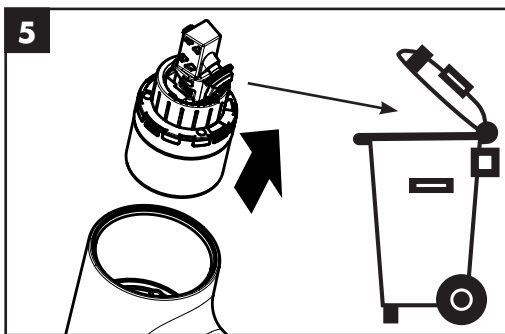

M2

Ersetzt
compatible with

M3

Warmwasserbegrenzung / Limiteur d'eau chaude / Hot water limiter / Limitatore di acqua calda / Limitación del agua caliente / Warmwaterbegrenzing / Varmvandsbegrensning / Limitador de água quente / Ogranicznik ciepłej wody / Omezení teplé vody / Obmedzenie teplej vody / 热水限制 / Ограничение расхода горячей воды / Melegvíz-korlátozás / Kuumanveden rajoitin / Varmvattenreglering / Karšto vandens ribotuvas / Limiter vruće vode / Sıcak su sınırlaması / Limitator pentru apă caldă / Διάταξη περιορισμού ζεστού νερού / Omejitiev tople vode / Kuuma vee piiraja / Karstā ūdens ierobežotājs / Ograničavač vruće vode / Varmtvannsbegrensning / Ограничител за топлата вода / Kufizimi i ujit të ngrohtë / محدد الماء الساخن / 高温リミッター