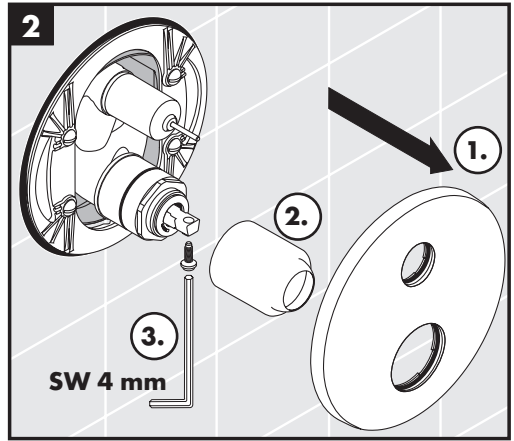

M2

Ersetzt
compatible with

M3

Warmwasserbegrenzung / Limiteur d'eau chaude / Hot water limiter / Limitatore di acqua calda / Limitación del agua caliente / Warmwaterbegrenzing / Varmvandsbegrensning / Limitador de água quente / Ogranicznik ciepłej wody / Omezení teplé vody / Obmedzenie teplej vody / 热水限制 / Ограничение расхода горячей воды / Melegvíz-korlátozás / Kuumanveden rajoitin / Varmvattenreglering / Karšto vandens ribotuvas / Limiter vruće vode / Sıcak su sınırlaması / Limitator pentru apă caldă / Διάταξη περιορισμού ζεστού νερού / Omejitiev tople vode / Kuuma vee piiraja / Karstā ūdens ierobežotājs / Ograničavač vruće vode / Varmtvannsbegrensning / Ограничител за топлата вода / Kufizimi i ujit të ngrohtë / محدد الماء الساخن / 高温リミッター