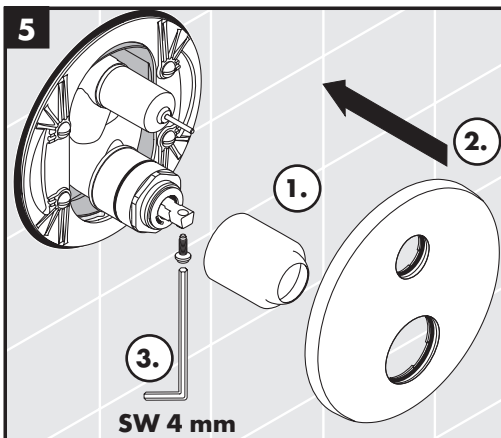

M2

Ersetzt
compatible with

M3

Warmwasserbegrenzung / Limiteur d'eau chaude / Hot water limiter / Limitatore di acqua calda / Limitación del agua caliente / Warmwaterbegrenzing / Varmvandsbegrensning / Limitador de água quente / Ogranicznik ciepłej wody / Omezení teplé vody / Obmedzenie teplej vody / 热水限制 / Ограничение расхода горячей воды / Melegvíz-korlátozás / Kuumanveden rajoitin / Varmvattenreglering / Karšto vandens ribotuvas / Limiter vruće vode / Sıcak su sınırlaması / Limitator pentru apă caldă / Διάταξη περιορισμού ζεστού νερού / Omejitiev tople vode / Kuuma vee piiraja / Karstā ūdens ierobežotājs / Ograničavač vruće vode / Varmtvannsbegrensning / Ограничител за топлата вода / Kufizimi i ujit të ngrohtë / محدد الماء الساخن / 高温リミッター