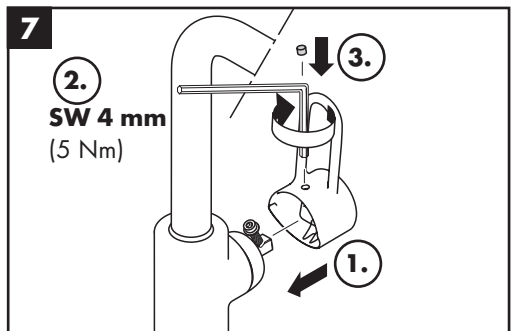

M2

Ersetzt
compatible with

M3

Warmwasserbegrenzung / Limiteur d'eau chaude / Hot water limiter / Limitatore di acqua calda / Limitación del agua caliente / Warmwaterbegrenzing / Varmvandsbegrensning / Limitador de água quente / Ogranicznik ciepłej wody / Omezení teplé vody / Obmedzenie teplej vody / 热水限制 / Ограничение расхода горячей воды / Melegvíz-korlátozás / Kuumanveden rajoitin / Varmvattenreglering / Karšto vandens ribotuvas / Limiter vruće vode / Sıcak su sınırlaması / Limitator pentru apă caldă / Διάταξη περιορισμού ζεστού νερού / Omejitiev tople vode / Kuuma vee piiraja / Karstā ūdens ierobežotājs / Ograničavač vruće vode / Varmtvannsbegrensning / Ограничител за топлата вода / Kufizimi i ujit të ngrohtë / محدد الماء الساخن / 高温リミッター