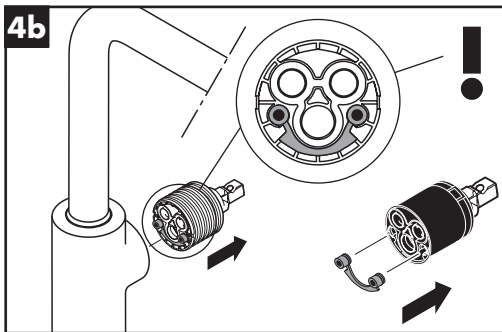

M2

Ersetzt
compatible with

M3

Warmwasserbegrenzung / Limiteur d'eau chaude / Hot water limiter / Limitatore di acqua calda / Limitación del agua caliente / Warmwaterbegrenzing / Varmvandsbegrensning / Limitador de água quente / Ogranicznik ciepłej wody / Omezení teplé vody / Obmedzenie teplej vody / 热水限制 / Ограничение расхода горячей воды / Melegvíz-korlátozás / Kuumanveden rajoitin / Varmvattenreglering / Karšto vandens ribotuvas / Limiter vruće vode / Sıcak su sınırlaması / Limitator pentru apă caldă / Διάταξη περιορισμού ζεστού νερού / Omejitiev tople vode / Kuuma vee piiraja / Karstā ūdens ierobežotājs / Ograničavač vruće vode / Varmtvannsbegrensning / Ограничител за топлата вода / Kufizimi i ujit të ngrohtë / محدد الماء الساخن / 高温リミッター