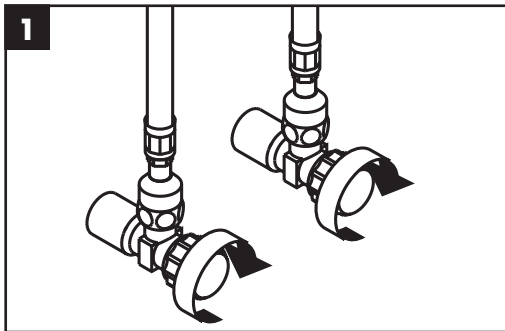

M2

Ersetzt
compatible with

M3

Warmwasserbegrenzung / Limiteur d'eau chaude / Hot water limiter / Limitatore di acqua calda / Limitación del agua caliente / Warmwaterbegrenzing / Varmvandsbegrensning / Limitador de água quente / Ogranicznik ciepłej wody / Omezení teplé vody / Obmedzenie teplej vody / 热水限制 / Ограничение расхода горячей воды / Melegvíz-korlátozás / Kuumanveden rajoitin / Varmvattenreglering / Karšto vandens ribotuvas / Limiter vruće vode / Sıcak su sınırlaması / Limitator pentru apă caldă / Διάταξη περιορισμού ζεστού νερού / Omejitiev tople vode / Kuuma vee piiraja / Karstā ūdens ierobežotājs / Ograničavač vruće vode / Varmtvannsbegrensning / Ограничител за топлата вода / Kufizimi i ujit të ngrohtë / محدد الماء الساخن / 高温リミッター