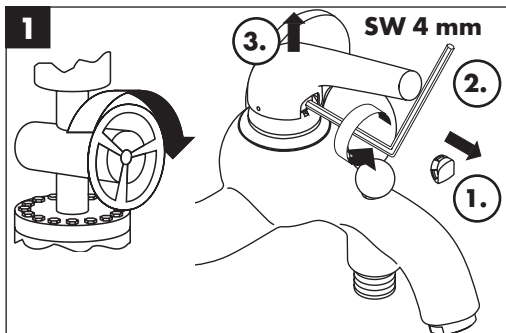

M2

Ersetzt
compatible with

M3

Warmwasserbegrenzung / Limiteur d'eau chaude / Hot water limiter / Limitatore di acqua calda / Limitación del agua caliente / Warmwaterbegrenzing / Varmvandsbegrensning / Limitador de água quente / Ogranicznik ciepłej wody / Omezení teplé vody / Obmedzenie teplej vody / 热水限制 / Ограничение расхода горячей воды / Melegvíz-korlátozás / Kuumanveden rajoitin / Varmvattenreglering / Karšto vandens ribotuvas / Limiter vruće vode / Sıcak su sınırlaması / Limitator pentru apă caldă / Διάταξη περιορισμού ζεστού νερού / Omejitiev tople vode / Kuuma vee piiraja / Karstā ūdens ierobežotājs / Ograničavač vruće vode / Varmtvannsbegrensning / Ограничител за топлата вода / Kufizimi i ujit të ngrohtë / محدد الماء الساخن / 高温リミッター