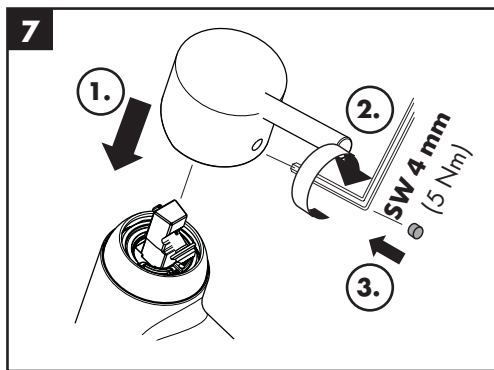

M2

Ersetzt
compatible with

M3

Warmwasserbegrenzung / Limiteur d'eau chaude / Hot water limiter / Limitatore di acqua calda / Limitación del agua caliente / Warmwaterbegrenzing / Varmvandsbegrensning / Limitador de água quente / Ogranicznik ciepłej wody / Omezení teplé vody / Obmedzenie teplej vody / 热水限制 / Ограничение расхода горячей воды / Melegvíz-korlátozás / Kuumanveden rajoitin / Varmvattenreglering / Karšto vandens ribotuvas / Limiter vruće vode / Sıcak su sınırlaması / Limitator pentru apă caldă / Διάταξη περιορισμού ζεστού νερού / Omejitiev tople vode / Kuuma vee piiraja / Karstā ūdens ierobežotājs / Ograničavač vruće vode / Varmtvannsbegrensning / Ограничител за топлата вода / Kufizimi i ujit të ngrohtë / محدد الماء الساخن / 高温リミッター