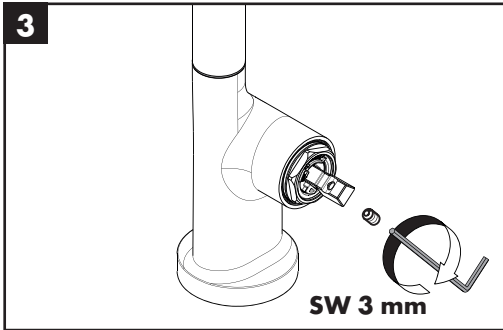

M2

Ersetzt
compatible with

M3

Warmwasserbegrenzung / Limiteur d'eau chaude / Hot water limiter / Limitatore di acqua calda / Limitación del agua caliente / Warmwaterbegrenzing / Varmvandsbegrensning / Limitador de água quente / Ogranicznik ciepłej wody / Omezení teplé vody / Obmedzenie teplej vody / 热水限制 / Ограничение расхода горячей воды / Melegvíz-korlátozás / Kuumanveden rajoitin / Varmvattenreglering / Karšto vandens ribotuvas / Limiter vruće vode / Sıcak su sınırlaması / Limitator pentru apă caldă / Διάταξη περιορισμού ζεστού νερού / Omejitiev tople vode / Kuuma vee piiraja / Karstā ūdens ierobežotājs / Ograničavač vruće vode / Varmtvannsbegrensning / Ограничител за топлата вода / Kufizimi i ujit të ngrohtë / محدد الماء الساخن / 高温リミッター