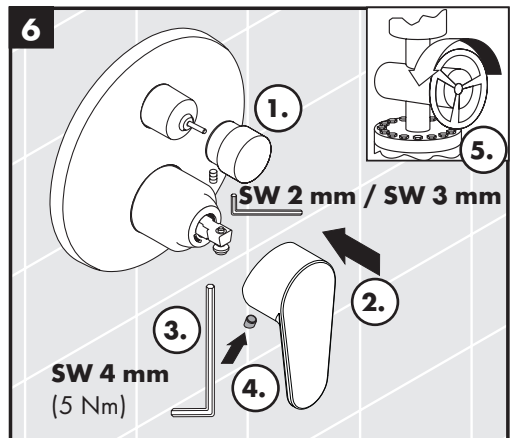

M2

Ersetzt
compatible with

M3

Warmwasserbegrenzung / Limiteur d'eau chaude / Hot water limiter / Limitatore di acqua calda / Limitación del agua caliente / Warmwaterbegrenzing / Varmvandsbegrensning / Limitador de água quente / Ogranicznik ciepłej wody / Omezení teplé vody / Obmedzenie teplej vody / 热水限制 / Ограничение расхода горячей воды / Melegvíz-korlátozás / Kuumanveden rajoitin / Varmvattenreglering / Karšto vandens ribotuvas / Limiter vruće vode / Sıcak su sınırlaması / Limitator pentru apă caldă / Διάταξη περιορισμού ζεστού νερού / Omejitiev tople vode / Kuuma vee piiraja / Karstā ūdens ierobežotājs / Ograničavač vruće vode / Varmtvannsbegrensning / Ограничител за топлата вода / Kufizimi i ujit të ngrohtë / محدد الماء الساخن / 高温リミッター