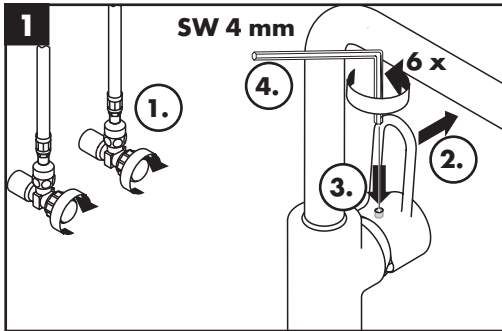

M2

Ersetzt
compatible with

M3

Warmwasserbegrenzung / Limiteur d'eau chaude / Hot water limiter / Limitatore di acqua calda / Limitación del agua caliente / Warmwaterbegrenzing / Varmvandsbegrensning / Limitador de água quente / Ogranicznik ciepłej wody / Omezení teplé vody / Obmedzenie teplej vody / 热水限制 / Ограничение расхода горячей воды / Melegvíz-korlátozás / Kuumanveden rajoitin / Varmvattenreglering / Karšto vandens ribotuvas / Limiter vruće vode / Sıcak su sınırlaması / Limitator pentru apă caldă / Διάταξη περιορισμού ζεστού νερού / Omejitiev tople vode / Kuuma vee piiraja / Karstā ūdens ierobežotājs / Ograničavač vruće vode / Varmtvannsbegrensning / Ограничител за топлата вода / Kufizimi i ujit të ngrohtë / محدد الماء الساخن / 高温リミッター