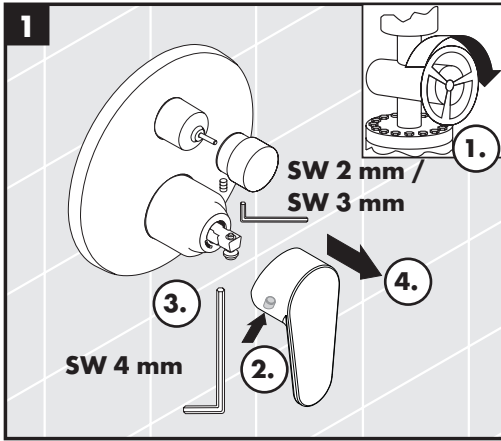

M2

Ersetzt
compatible with

M3

Warmwasserbegrenzung / Limiteur d'eau chaude / Hot water limiter / Limitatore di acqua calda / Limitación del agua caliente / Warmwaterbegrenzing / Varmvandsbegrensning / Limitador de água quente / Ogranicznik ciepłej wody / Omezení teplé vody / Obmedzenie teplej vody / 热水限制 / Ограничение расхода горячей воды / Melegvíz-korlátozás / Kuumanveden rajoitin / Varmvattenreglering / Karšto vandens ribotuvas / Limiter vruće vode / Sıcak su sınırlaması / Limitator pentru apă caldă / Διάταξη περιορισμού ζεστού νερού / Omejitiev tople vode / Kuuma vee piiraja / Karstā ūdens ierobežotājs / Ograničavač vruće vode / Varmtvannsbegrensning / Ограничител за топлата вода / Kufizimi i ujit të ngrohtë / محدد الماء الساخن / 高温リミッター