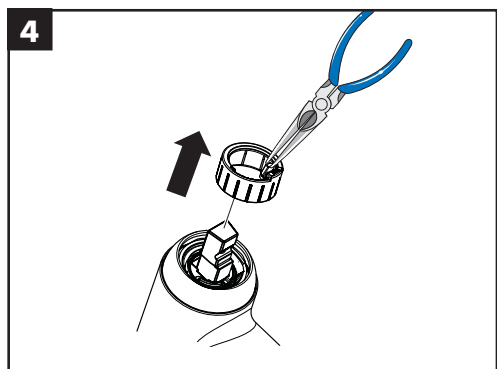

M2

Ersetzt
compatible with

M3

Warmwasserbegrenzung / Limiteur d'eau chaude / Hot water limiter / Limitatore di acqua calda / Limitación del agua caliente / Warmwaterbegrenzing / Varmvandsbegrensning / Limitador de água quente / Ogranicznik ciepłej wody / Omezení teplé vody / Obmedzenie teplej vody / 热水限制 / Ограничение расхода горячей воды / Melegvíz-korlátozás / Kuumanveden rajoitin / Varmvattenreglering / Karšto vandens ribotuvas / Limiter vruće vode / Sıcak su sınırlaması / Limitator pentru apă caldă / Διάταξη περιορισμού ζεστού νερού / Omejitiev tople vode / Kuuma vee piiraja / Karstā ūdens ierobežotājs / Ograničavač vruće vode / Varmtvannsbegrensning / Ограничител за топлата вода / Kufizimi i ujit të ngrohtë / محدد الماء الساخن / 高温リミッター