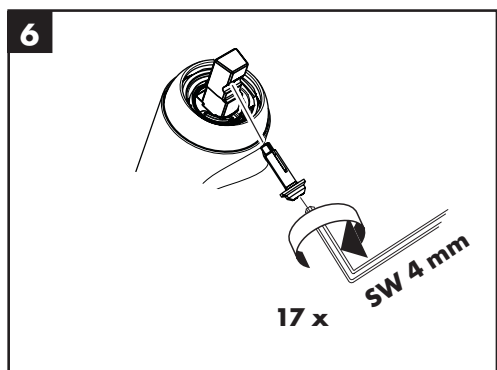

M2

Ersetzt
compatible with

M3

Warmwasserbegrenzung / Limiteur d'eau chaude / Hot water limiter / Limitatore di acqua calda / Limitación del agua caliente / Warmwaterbegrenzing / Varmvandsbegrensning / Limitador de água quente / Ogranicznik ciepłej wody / Omezení teplé vody / Obmedzenie teplej vody / 热水限制 / Ограничение расхода горячей воды / Melegvíz-korlátozás / Kuumanveden rajoitin / Varmvattenreglering / Karšto vandens ribotuvas / Limiter vruće vode / Sıcak su sınırlaması / Limitator pentru apă caldă / Διάταξη περιορισμού ζεστού νερού / Omejitiev tople vode / Kuuma vee piiraja / Karstā ūdens ierobežotājs / Ograničavač vruće vode / Varmtvannsbegrensning / Ограничител за топлата вода / Kufizimi i ujit të ngrohtë / محدد الماء الساخن / 高温リミッター