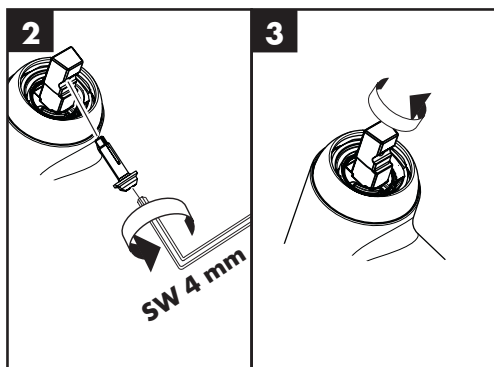

M2

Ersetzt
compatible with

M3

Warmwasserbegrenzung / Limiteur d'eau chaude / Hot water limiter / Limitatore di acqua calda / Limitación del agua caliente / Warmwaterbegrenzing / Varmvandsbegrensning / Limitador de água quente / Ogranicznik ciepłej wody / Omezení teplé vody / Obmedzenie teplej vody / 热水限制 / Ограничение расхода горячей воды / Melegvíz-korlátozás / Kuumanveden rajoitin / Varmvattenreglering / Karšto vandens ribotuvas / Limiter vruće vode / Sıcak su sınırlaması / Limitator pentru apă caldă / Διάταξη περιορισμού ζεστού νερού / Omejitiev tople vode / Kuuma vee piiraja / Karstā ūdens ierobežotājs / Ograničavač vruće vode / Varmtvannsbegrensning / Ограничител за топлата вода / Kufizimi i ujit të ngrohtë / محدد الماء الساخن / 高温リミッター