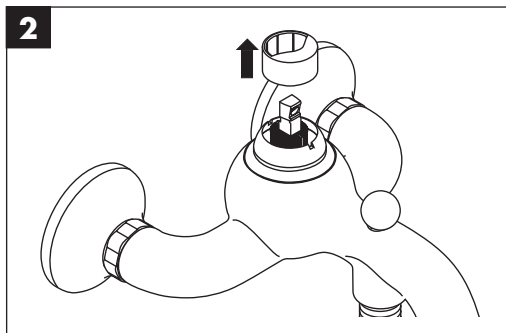

M2

Ersetzt
compatible with

M3

Warmwasserbegrenzung / Limiteur d'eau chaude / Hot water limiter / Limitatore di acqua calda / Limitación del agua caliente / Warmwaterbegrenzing / Varmvandsbegrensning / Limitador de água quente / Ogranicznik ciepłej wody / Omezení teplé vody / Obmedzenie teplej vody / 热水限制 / Ограничение расхода горячей воды / Melegvíz-korlátozás / Kuumanveden rajoitin / Varmvattenreglering / Karšto vandens ribotuvas / Limiter vruće vode / Sıcak su sınırlaması / Limitator pentru apă caldă / Διάταξη περιορισμού ζεστού νερού / Omejitiev tople vode / Kuuma vee piiraja / Karstā ūdens ierobežotājs / Ograničavač vruće vode / Varmtvannsbegrensning / Ограничител за топлата вода / Kufizimi i ujit të ngrohtë / محدد الماء الساخن / 高温リミッター