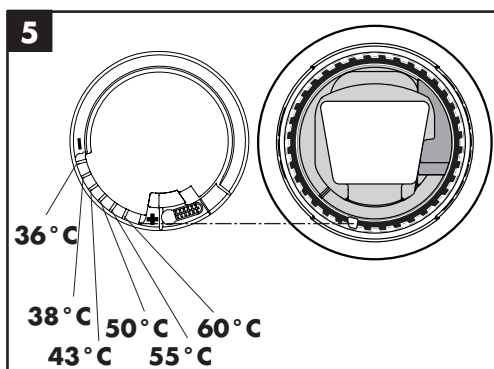

M2

Ersetzt
compatible with

M3

Warmwasserbegrenzung / Limiteur d'eau chaude / Hot water limiter / Limitatore di acqua calda / Limitación del agua caliente / Warmwaterbegrenzing / Varmvandsbegrensning / Limitador de água quente / Ogranicznik ciepłej wody / Omezení teplé vody / Obmedzenie teplej vody / 热水限制 / Ограничение расхода горячей воды / Melegvíz-korlátozás / Kuumanveden rajoitin / Varmvattenreglering / Karšto vandens ribotuvas / Limiter vruće vode / Sıcak su sınırlaması / Limitator pentru apă caldă / Διάταξη περιορισμού ζεστού νερού / Omejitiev tople vode / Kuuma vee piiraja / Karstā ūdens ierobežotājs / Ograničavač vruće vode / Varmtvannsbegrensning / Ограничител за топлата вода / Kufizimi i ujit të ngrohtë / محدد الماء الساخن / 高温リミッター