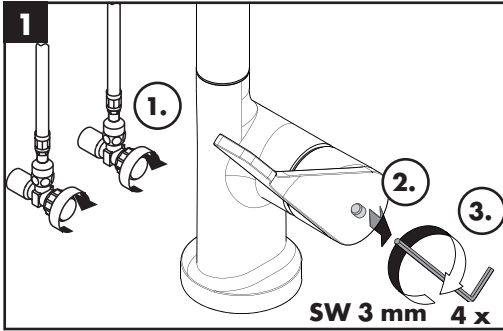

M2

Ersetzt
compatible with

M3

Warmwasserbegrenzung / Limiteur d'eau chaude / Hot water limiter / Limitatore di acqua calda / Limitación del agua caliente / Warmwaterbegrenzing / Varmvandsbegrensning / Limitador de água quente / Ogranicznik ciepłej wody / Omezení teplé vody / Obmedzenie teplej vody / 热水限制 / Ограничение расхода горячей воды / Melegvíz-korlátozás / Kuumanveden rajoitin / Varmvattenreglering / Karšto vandens ribotuvas / Limiter vruće vode / Sıcak su sınırlaması / Limitator pentru apă caldă / Διάταξη περιορισμού ζεστού νερού / Omejitiev tople vode / Kuuma vee piiraja / Karstā ūdens ierobežotājs / Ograničavač vruće vode / Varmtvannsbegrensning / Ограничител за топлата вода / Kufizimi i ujit të ngrohtë / محدد الماء الساخن / 高温リミッター