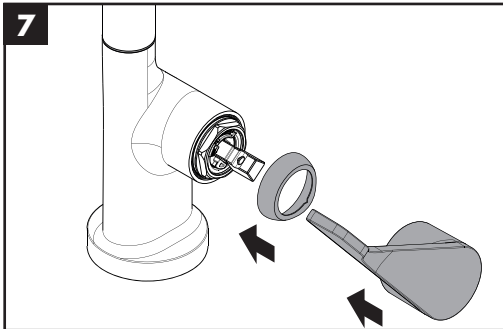

M2

Ersetzt
compatible with

M3

Warmwasserbegrenzung / Limiteur d'eau chaude / Hot water limiter / Limitatore di acqua calda / Limitación del agua caliente / Warmwaterbegrenzing / Varmvandsbegrensning / Limitador de água quente / Ogranicznik ciepłej wody / Omezení teplé vody / Obmedzenie teplej vody / 热水限制 / Ограничение расхода горячей воды / Melegvíz-korlátozás / Kuumanveden rajoitin / Varmvattenreglering / Karšto vandens ribotuvas / Limiter vruće vode / Sıcak su sınırlaması / Limitator pentru apă caldă / Διάταξη περιορισμού ζεστού νερού / Omejitiev tople vode / Kuuma vee piiraja / Karstā ūdens ierobežotājs / Ograničavač vruće vode / Varmtvannsbegrensning / Ограничител за топлата вода / Kufizimi i ujit të ngrohtë / محدد الماء الساخن / 高温リミッター