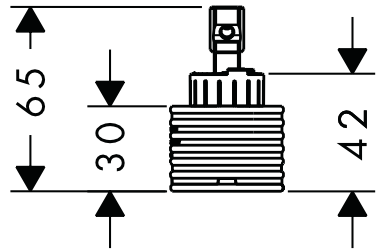

M2

Ersetzt
compatible with

M3

Warmwasserbegrenzung / Limiteur d'eau chaude / Hot water limiter / Limitatore di acqua calda / Limitación del agua caliente / Warmwaterbegrenzing / Varmvandsbegrensning / Limitador de água quente / Ogranicznik ciepłej wody / Omezení teplé vody / Obmedzenie teplej vody / 热水限制 / Ограничение расхода горячей воды / Melegvíz-korlátozás / Kuumanveden rajoitin / Varmvattenreglering / Karšto vandens ribotuvas / Limiter vruće vode / Sıcak su sınırlaması / Limitator pentru apă caldă / Διάταξη περιορισμού ζεστού νερού / Omejitiev tople vode / Kuuma vee piiraja / Karstā ūdens ierobežotājs / Ograničavač vruće vode / Varmtvannsbegrensning / Ограничител за топлата вода / Kufizimi i ujit të ngrohtë / محدد الماء الساخن / 高温リミッター