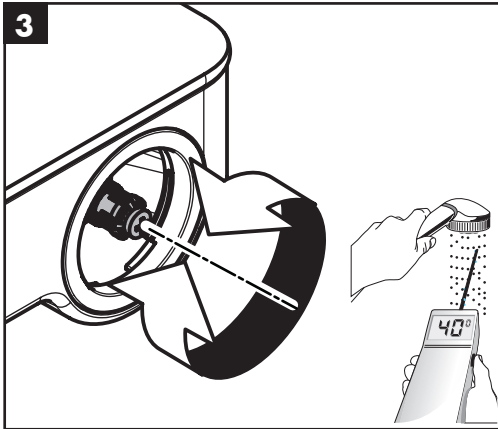

## **Raindance Select**

92165000 / 92165400

**hansgrohe**

max.  
≈ 42 °C

**hansgrohe**

Hansgrohe · Avestraße 5 · 9 · D-77761 Schiltach · Telefon +49 (0) 78 36/51-1282 · Telefax +49 (0) 7836/51 1440  
E-Mail: [info@hansgrohe.com](mailto:info@hansgrohe.com) · Internet: [www.hansgrohe.com](http://www.hansgrohe.com)