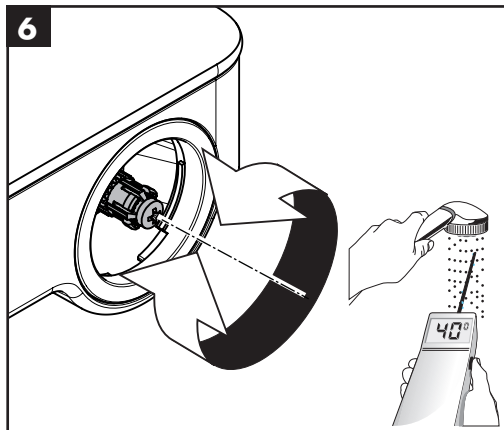

## **Raindance Select**

92165000 / 92165400

**hansgrohe**

max.  
≈ 42 °C

**hansgrohe**

Hansgrohe · Avestraße 5 · 9 · D-77761 Schiltach · Telefon +49 (0) 78 36/51-1282 · Telefax +49 (0) 7836/51 1440  
E-Mail: [info@hansgrohe.com](mailto:info@hansgrohe.com) · Internet: [www.hansgrohe.com](http://www.hansgrohe.com)