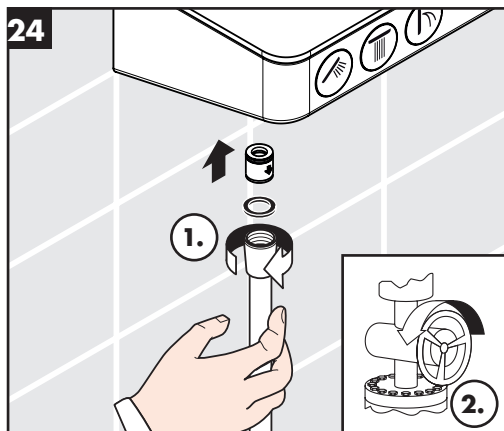

## **Raindance Select**

92165000 / 92165400

**hansgrohe**

max.  
≈ 42 °C

**hansgrohe**

Hansgrohe · Avestraße 5 · 9 · D-77761 Schiltach · Telefon +49 (0) 78 36/51-1282 · Telefax +49 (0) 7836/51 1440  
E-Mail: [info@hansgrohe.com](mailto:info@hansgrohe.com) · Internet: [www.hansgrohe.com](http://www.hansgrohe.com)