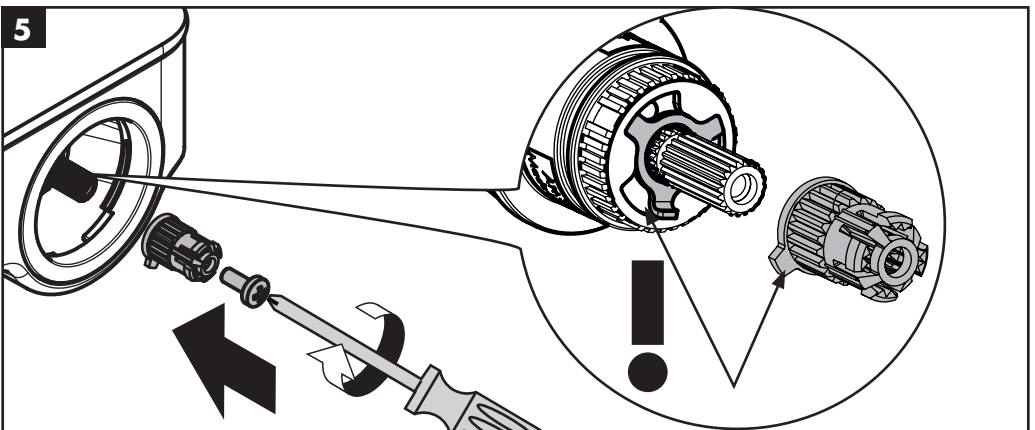

## **Raindance Select**

92165000 / 92165400

**hansgrohe**

max.  
≈ 42 °C

**hansgrohe**

Hansgrohe · Avestraße 5 · 9 · D-77761 Schiltach · Telefon +49 (0) 78 36/51-1282 · Telefax +49 (0) 7836/51 1440  
E-Mail: [info@hansgrohe.com](mailto:info@hansgrohe.com) · Internet: [www.hansgrohe.com](http://www.hansgrohe.com)