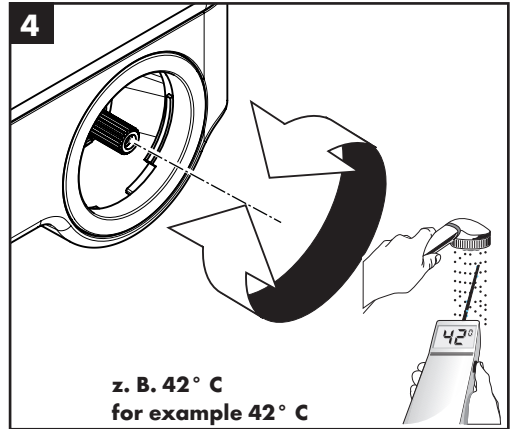

## **Raindance Select**

92165000 / 92165400

**hansgrohe**

max.  
≈ 42 °C

**hansgrohe**

Hansgrohe · Avestraße 5 · 9 · D-77761 Schiltach · Telefon +49 (0) 78 36/51-1282 · Telefax +49 (0) 7836/51 1440  
E-Mail: [info@hansgrohe.com](mailto:info@hansgrohe.com) · Internet: [www.hansgrohe.com](http://www.hansgrohe.com)