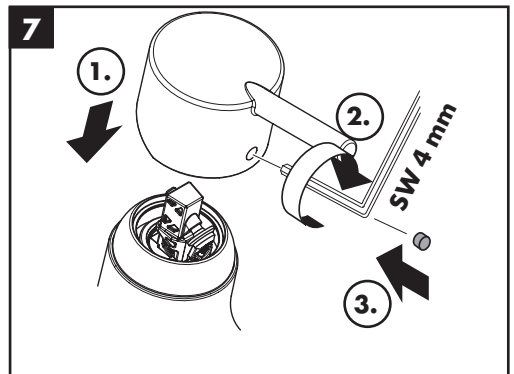

Logis 100
71101000 / 71107000