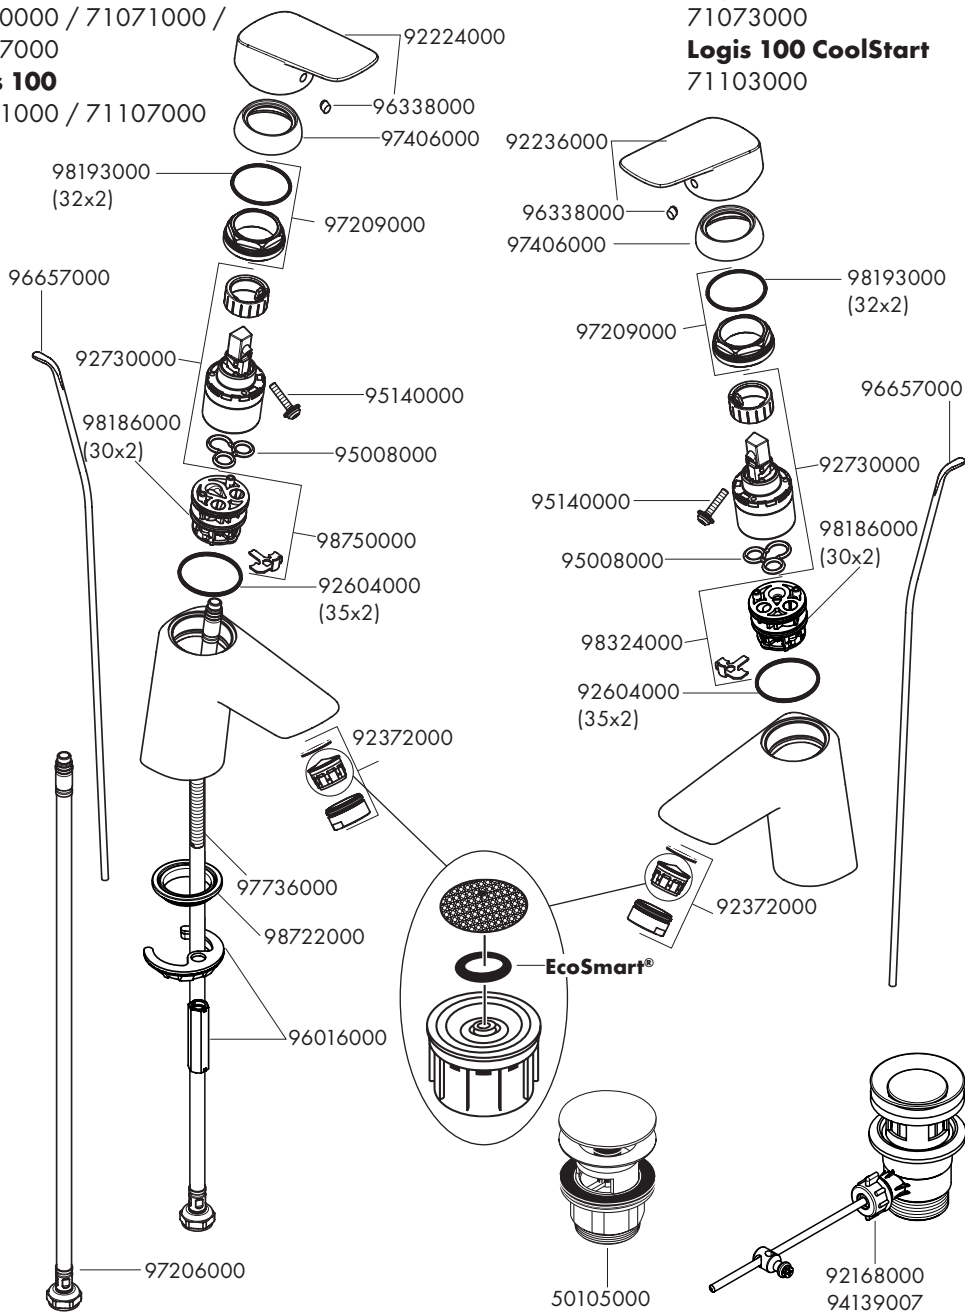

Logis 70

71070000 / 71071000 /
71077000

Logis 100

71101000 / 71107000

Logis 70 CoolStart

71073000

Logis 100 CoolStart

71103000