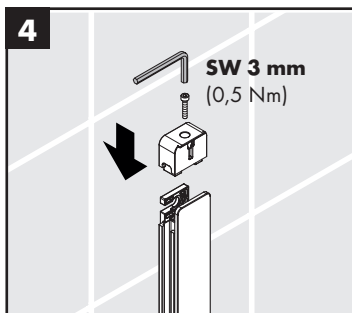

hansgrohe

Hansgrohe · Austraße 5 · 9 · D-77761 Schiltach
Telefon +49 (0) 78 36/51-1282 · Telefax +49 (0) 7836/511440
E-Mail: info@hansgrohe.com · Internet: www.hansgrohe.com

01/2020
9.05.656.01