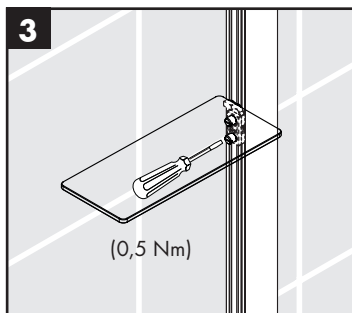

hansgrohe

Hansgrohe · Austraße 5 · 9 · D-77761 Schiltach
Telefon +49 (0) 78 36/51-1282 · Telefax +49 (0) 7836/511440
E-Mail: info@hansgrohe.com · Internet: www.hansgrohe.com

01/2020
9.05.656.01