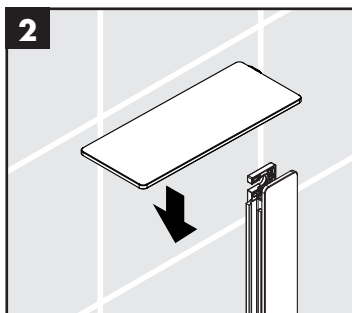

hansgrohe

Hansgrohe · Austraße 5 · 9 · D-77761 Schiltach
Telefon +49 (0) 78 36/51-1282 · Telefax +49 (0) 7836/511440
E-Mail: info@hansgrohe.com · Internet: www.hansgrohe.com

01/2020
9.05.656.01