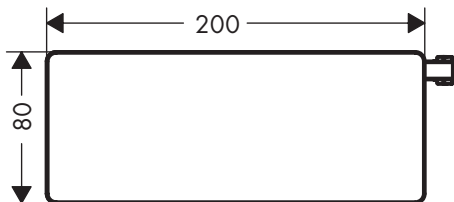

hansgrohe

Casetta'E
26511XXX

- DE** Montageanleitung
- FR** Instructions de montage
- EN** Assembly instructions
- IT** Istruzioni per Installazione
- ES** Instrucciones de montaje
- NL** Handleiding
- DK** Monteringsvejledning
- PT** Manual de Instalação
- PL** Instrukcja montażu
- CS** Montážní návod
- SK** Montážny návod
- ZH** 组装说明
- RU** Инструкция по монтажу
- HU** Szerelési útmutató
- FI** Asennusohje
- SV** Monteringsanvisning
- LT** Montavimo instrukcijos
- HR** Uputstva za instalaciju
- TR** Montaj kılavuzu
- RO** Instrucțiuni de montare
- EL** Οδηγία συναρμολόγησης
- SL** Navodila za montažo
- ET** Paigaldusjuhend
- LV** Montāžas instrukcija
- SR** Uputstvo za montažu
- NO** Montasjeveiledning
- BG** Инструкция за употреба
- SQ** Udhëzime rreth montimit
- AR** تعليمات التجميع
- JP** 施工説明書