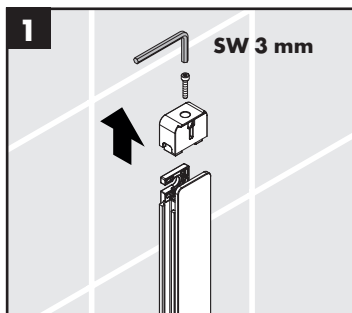

hansgrohe

Hansgrohe · Austraße 5 · 9 · D-77761 Schiltach
Telefon +49 (0) 78 36/51-1282 · Telefax +49 (0) 7836/511440
E-Mail: info@hansgrohe.com · Internet: www.hansgrohe.com

01/2020
9.05.656.01