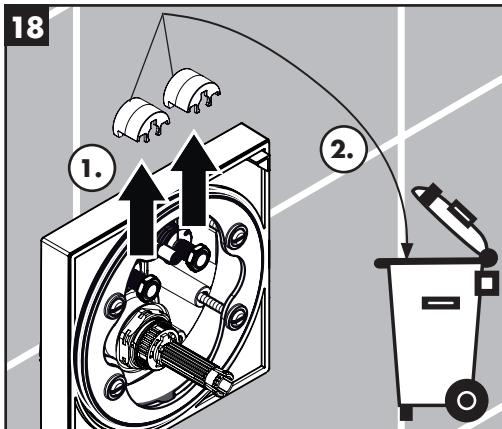

ShowersSelect 15767000 / 15768000 / 15768007
ShowersSelect S 15747000 / 15748000

hansgrohe

Hansgrohe · AuestraÙe 5 · 9 · D-77761 Schiltach · Telefon +49 (0) 78 36/51-1282 · Telefax +49 (0) 7836/511440
E-Mail: info@hansgrohe.com · Internet: www.hansgrohe.com