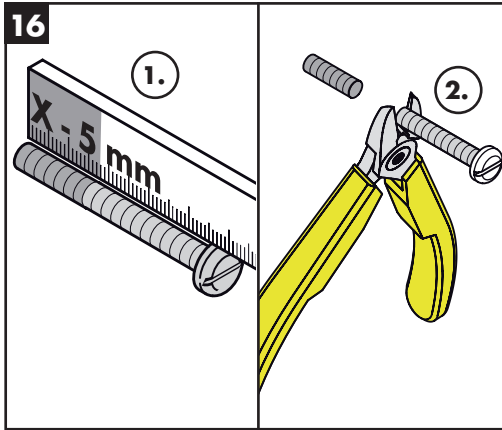

ShowersSelect 15767000 / 15768000 / 15768007
ShowersSelect S 15747000 / 15748000

hansgrohe

Hansgrohe · AuestraÙe 5 · 9 · D-77761 Schiltach · Telefon +49 (0) 78 36/51-1282 · Telefax +49 (0) 7836/511440
E-Mail: info@hansgrohe.com · Internet: www.hansgrohe.com