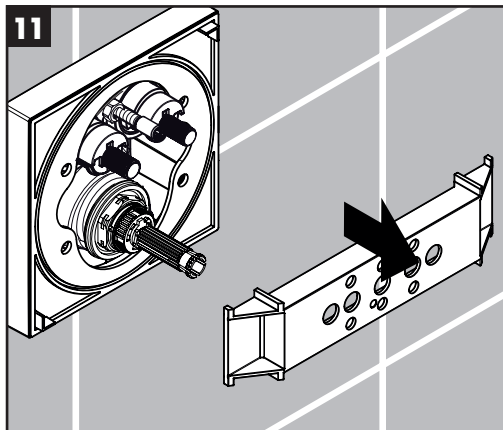

ShowersSelect 15767000 / 15768000 / 15768007
ShowersSelect S 15747000 / 15748000

hansgrohe

Hansgrohe · AuestraÙe 5 · 9 · D-77761 Schiltach · Telefon +49 (0) 78 36/51-1282 · Telefax +49 (0) 7836/511440
E-Mail: info@hansgrohe.com · Internet: www.hansgrohe.com