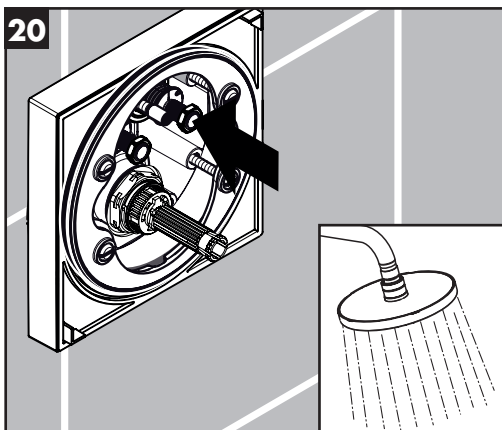

ShowersSelect 15767000 / 15768000 / 15768007
ShowersSelect S 15747000 / 15748000

hansgrohe

Hansgrohe · AuestraÙe 5 · 9 · D-77761 Schiltach · Telefon +49 (0) 78 36/51-1282 · Telefax +49 (0) 7836/511440
E-Mail: info@hansgrohe.com · Internet: www.hansgrohe.com