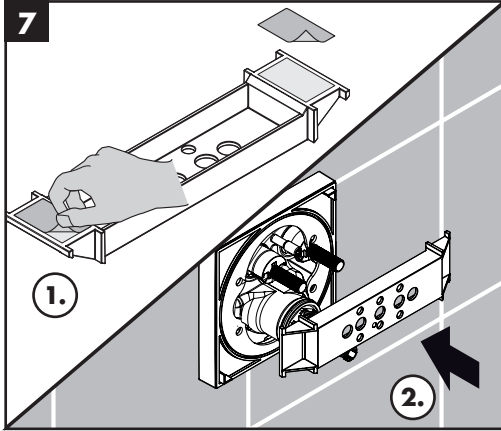

ShowersSelect 15767000 / 15768000 / 15768007
ShowersSelect S 15747000 / 15748000

hansgrohe

Hansgrohe · AuestraÙe 5 · 9 · D-77761 Schiltach · Telefon +49 (0) 78 36/51-1282 · Telefax +49 (0) 7836/511440
E-Mail: info@hansgrohe.com · Internet: www.hansgrohe.com