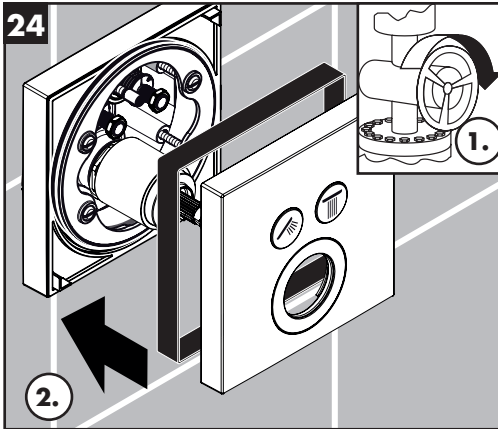

ShowersSelect 15767000 / 15768000 / 15768007
ShowersSelect S 15747000 / 15748000

hansgrohe

Hansgrohe · AuestraÙe 5 · 9 · D-77761 Schiltach · Telefon +49 (0) 78 36/51-1282 · Telefax +49 (0) 7836/511440
E-Mail: info@hansgrohe.com · Internet: www.hansgrohe.com