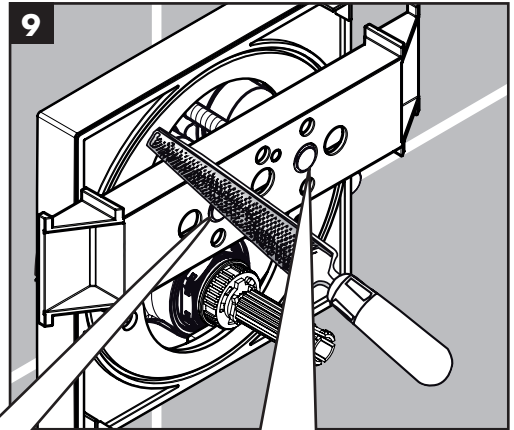

ShowersSelect 15767000 / 15768000 / 15768007
ShowersSelect S 15747000 / 15748000

hansgrohe

Hansgrohe · AuestraÙe 5 · 9 · D-77761 Schiltach · Telefon +49 (0) 78 36/51-1282 · Telefax +49 (0) 7836/511440
E-Mail: info@hansgrohe.com · Internet: www.hansgrohe.com