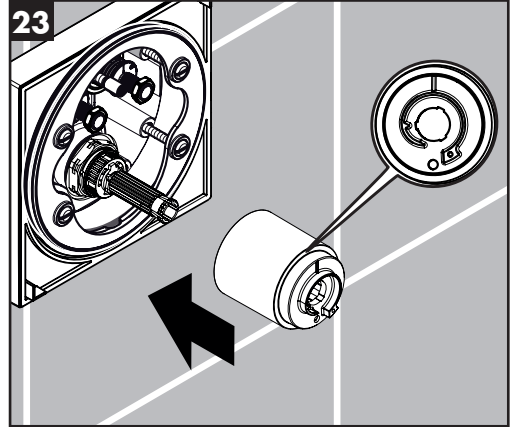

ShowersSelect 15767000 / 15768000 / 15768007
ShowersSelect S 15747000 / 15748000

hansgrohe

Hansgrohe · AuestraÙe 5 · 9 · D-77761 Schiltach · Telefon +49 (0) 78 36/51-1282 · Telefax +49 (0) 7836/511440
E-Mail: info@hansgrohe.com · Internet: www.hansgrohe.com