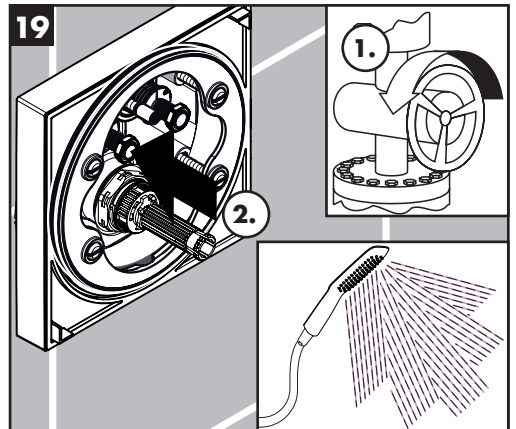

ShowersSelect 15767000 / 15768000 / 15768007
ShowersSelect S 15747000 / 15748000

hansgrohe

Hansgrohe · AuestraÙe 5 · 9 · D-77761 Schiltach · Telefon +49 (0) 78 36/51-1282 · Telefax +49 (0) 7836/511440
E-Mail: info@hansgrohe.com · Internet: www.hansgrohe.com