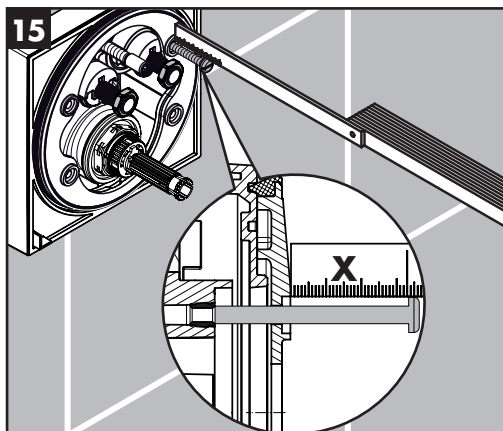

ShowersSelect 15767000 / 15768000 / 15768007
ShowersSelect S 15747000 / 15748000

hansgrohe

Hansgrohe · AuestraÙe 5 · 9 · D-77761 Schiltach · Telefon +49 (0) 78 36/51-1282 · Telefax +49 (0) 7836/511440
E-Mail: info@hansgrohe.com · Internet: www.hansgrohe.com