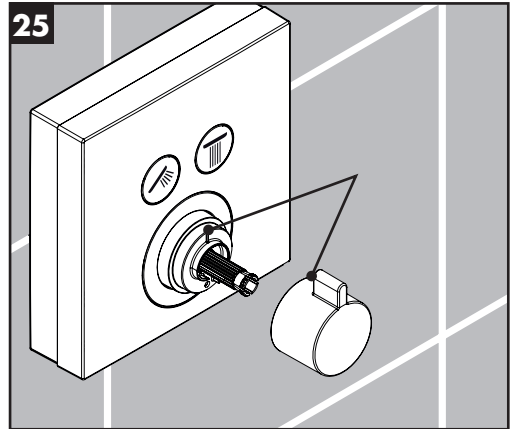

ShowersSelect 15767000 / 15768000 / 15768007
ShowersSelect S 15747000 / 15748000

hansgrohe

Hansgrohe · AuestraÙe 5 · 9 · D-77761 Schiltach · Telefon +49 (0) 78 36/51-1282 · Telefax +49 (0) 7836/511440
E-Mail: info@hansgrohe.com · Internet: www.hansgrohe.com