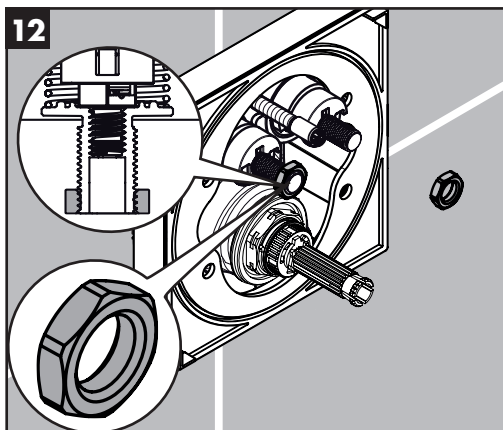

ShowersSelect 15767000 / 15768000 / 15768007
ShowersSelect S 15747000 / 15748000

hansgrohe

Hansgrohe · AuestraÙe 5 · 9 · D-77761 Schiltach · Telefon +49 (0) 78 36/51-1282 · Telefax +49 (0) 7836/511440
E-Mail: info@hansgrohe.com · Internet: www.hansgrohe.com