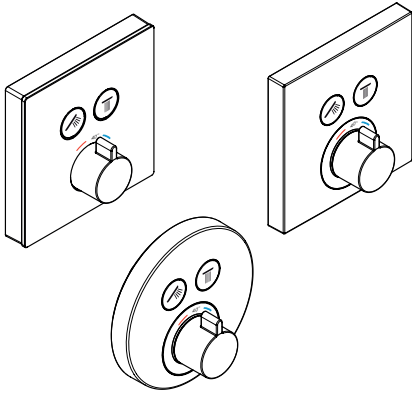

ShowersSelect 15767000 / 15768000 / 15768007
ShowersSelect S 15747000 / 15748000

hansgrohe

Hansgrohe · AuestraÙe 5 · 9 · D-77761 Schiltach · Telefon +49 (0) 78 36/51-1282 · Telefax +49 (0) 7836/511440
E-Mail: info@hansgrohe.com · Internet: www.hansgrohe.com