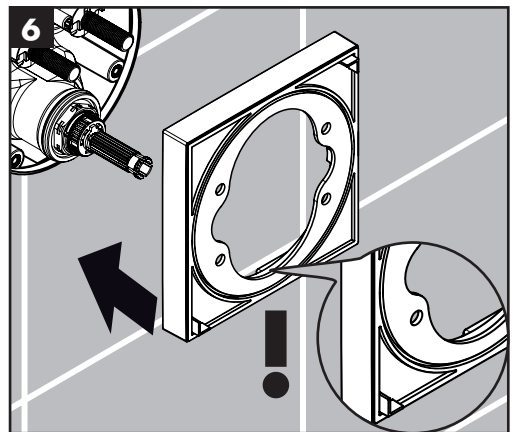

ShowersSelect 15767000 / 15768000 / 15768007
ShowersSelect S 15747000 / 15748000

hansgrohe

Hansgrohe · AuestraÙe 5 · 9 · D-77761 Schiltach · Telefon +49 (0) 78 36/51-1282 · Telefax +49 (0) 7836/511440
E-Mail: info@hansgrohe.com · Internet: www.hansgrohe.com