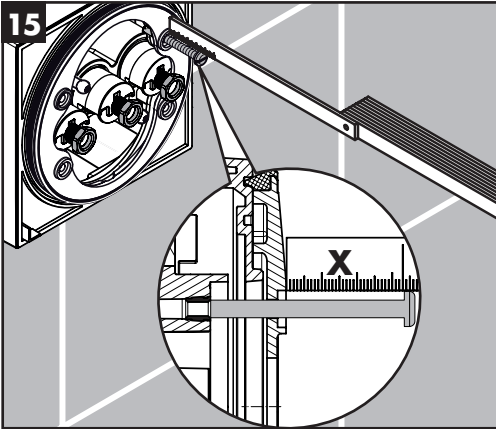

ShowersSelect 15767000 / 15768000 / 15768007
ShowersSelect S 15747000 / 15748000

hansgrohe

Hansgrohe · AuestraÙe 5 · 9 · D-77761 Schiltach · Telefon +49 (0) 78 36/51-1282 · Telefax +49 (0) 7836/511440
E-Mail: info@hansgrohe.com · Internet: www.hansgrohe.com