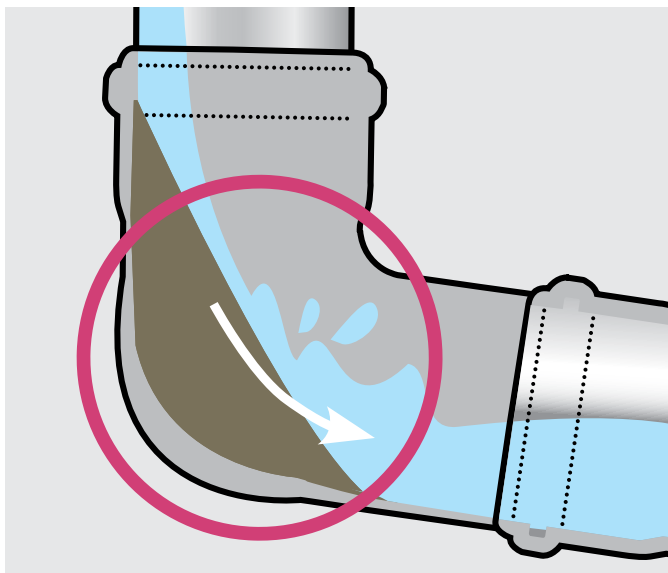

БЛЕСТЯЩИЕ РЕЗУЛЬТАТЫ RAUPIANO PLUS

Превосходит другие системы канализации

Система RAUPIANO Plus с шумопоглощающими добавками

Фасонные части RAUPIANO Plus имеют утолщения в местах сгибов для снижения шума ударяющегося потока воды.

Шумоизоляция на **30%** лучше, чем у традиционной канализации

НАДЕЖНАЯ ЗАЩИТА ВАШЕГО КОМФОРТА