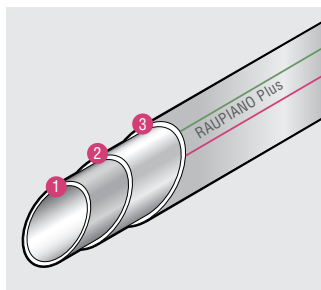

БЛЕСТЯЩИЕ РЕЗУЛЬТАТЫ RAUPIANO PLUS

Превосходит другие системы канализации

ТРИ ИННОВАЦИОННЫХ ФУНКЦИОНАЛЬНЫХ СЛОЯ – ВЫСОКАЯ ПРОЧНОСТЬ И ЭФФЕКТИВНОСТЬ

3 слоя в одной системе

1. 1 гладкий износостойкий внутренний слой.
2. 2 очень прочный средний слой, усиленный минералами для эффективного шумопоглощения.
3. 3 ударопрочный внешний слой.