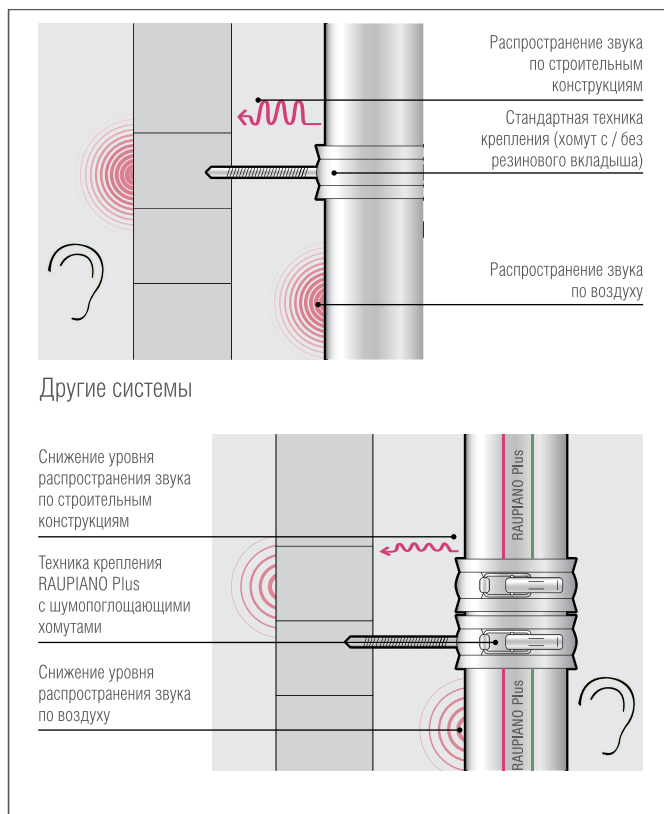

Превышает
требуемые нормы
на **60%**

Результаты испытаний для трубы RAUPIANO Plus

Установленные RAUPIANO Plus рекорды шумоизоляции подтверждены в ходе исследований, проведенных аккредитованным в Германии Институтом строительной физики им. Фраунхофера в г. Штутгарт.

ЗАПАТЕНТОВАННАЯ ШУМОИЗОЛЯЦИОННАЯ ТЕХНОЛОГИЯ ОТВЕЧАЕТ САМЫМ ВЫСОКИМ СТАНДАРТАМ

Шумопоглощение
за счет
запатентованной
технологии
крепления труб

Шумопоглощающий хомут с резиновыми вкладышами, с помощью которого система RAUPIANO Plus крепится к стене, существенно снижает уровень звука, передающегося конструкции здания от трубы.