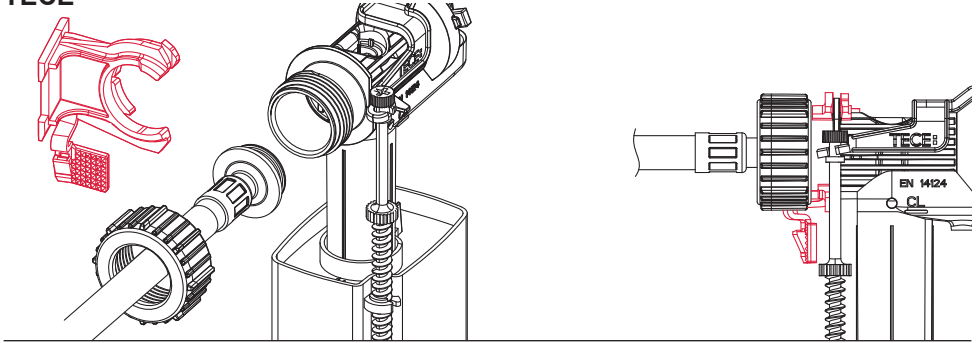

TECE	2
Friatec	4
Geberit	5
Grohe	7
Sanit	9
Viega	12

TECE

TECE

TECE

TECE

TECE

TECE

Friatec: 302006 (FRIAFIX, FRIASET, WIMO, FRIAPLAN)