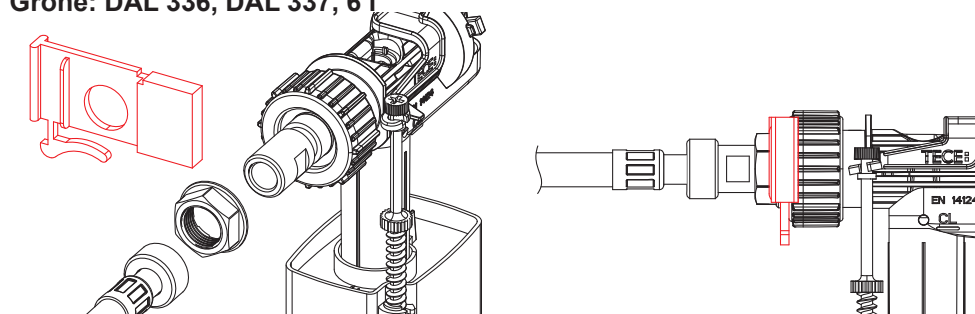

Geberit: Kappa, UP 200, Nuvo, 110.620

Geberit: Artline, UP 120

Geberit: Delta, UP 100

Geberit: Twinline 8 cm, Twinline 12 cm, UP 130, UP 170, 110.700, 110.800

Grohe: DAL 330

Grohe: DAL 336, DAL 337, 6 l

Grohe: GD 2