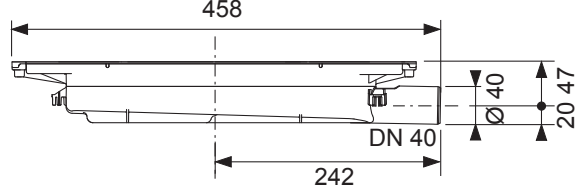

TECEdrainprofile

6 730 02

6 730 01