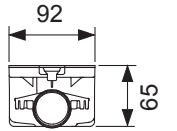

TECEdrainprofile

6 730 02

6 730 01