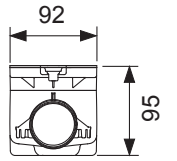

TECEdrainprofile

6 730 02

6 730 01