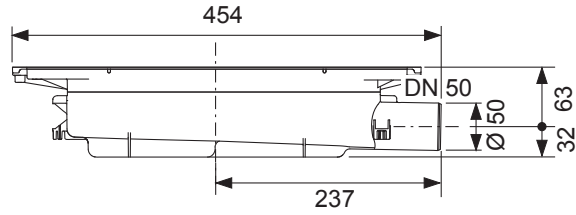

TECEdrainprofile

6 730 02

6 730 01