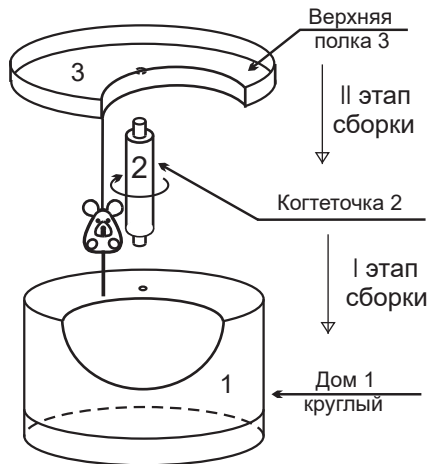

Мод. Д22196-1 (1021758)

СХЕМА СБОРКИ

Дом для кошки круглый с полкой

ДОМОСЕДЫ

ИНСТРУКЦИЯ ПО СБОРКЕ

(сборку данной модели рекомендуется производить в следующем порядке)

1. Когтеточка **2** вкручивается в специальное отверстие домика **1**.
2. Верхняя полка **3** накручивается на когтеточку **2**.

Комплектация

Домик - 1шт. (1)
Когтеточка - 1шт. (2)
Верхняя полка с фетровой игрушкой - 1шт.(3)