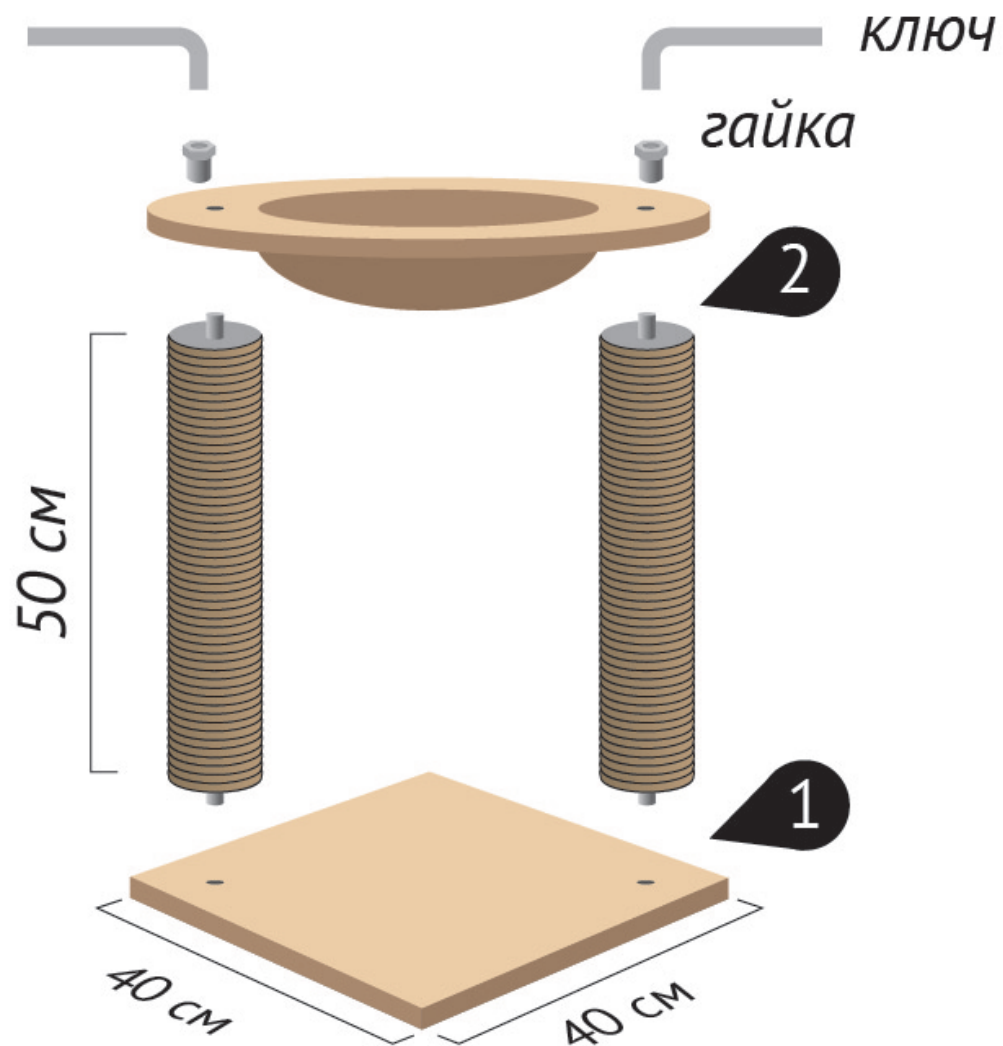

# 1049644 Инструкция по сборке

# ДОМОСЕДЫ

1. Вкрутите столбы в нижнее основание, расположив его мехом вверх.

2. Зафиксируйте гамак на столбах, используя гайки и ключ из комплекта.