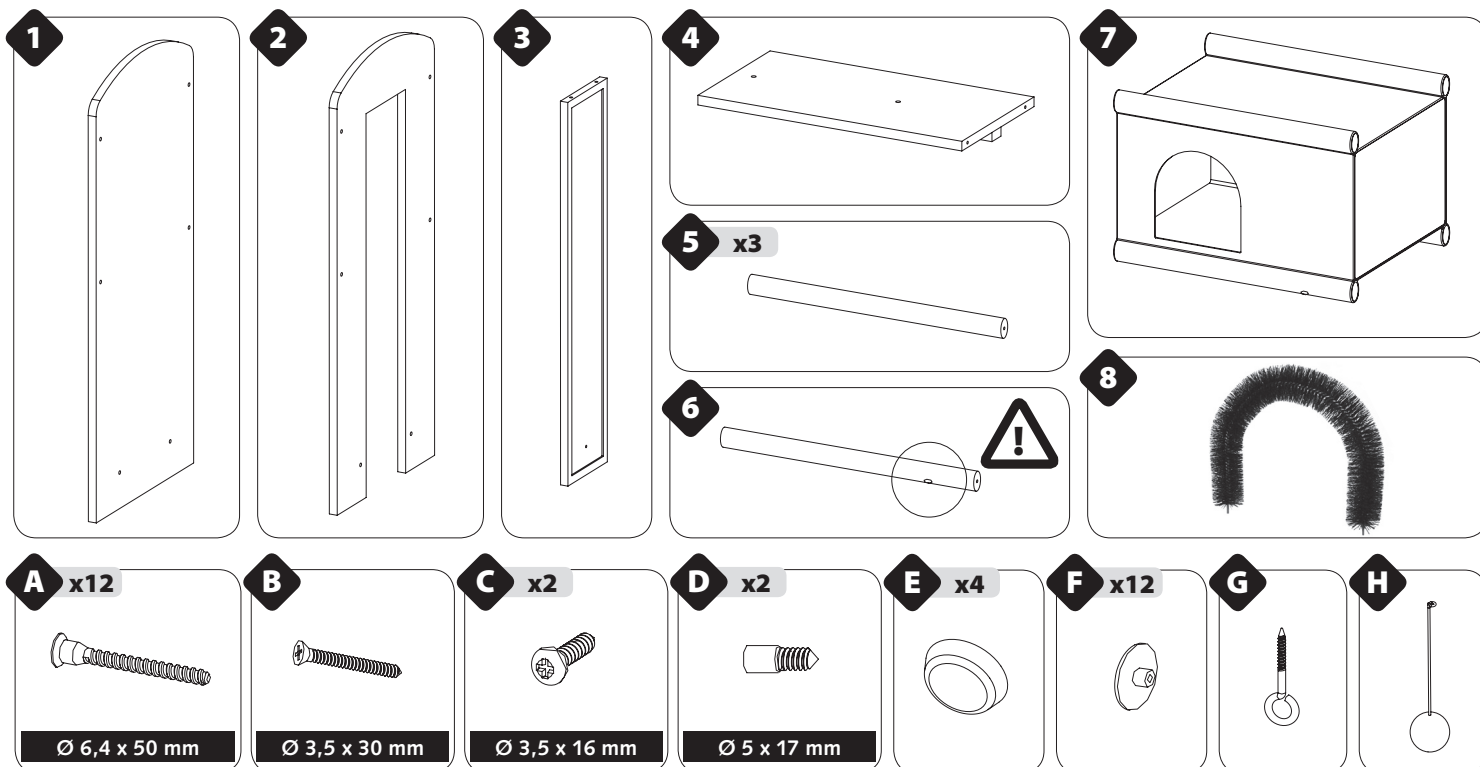

Cod. 740600
500 x 370 x 840 mm

A

B

C

D