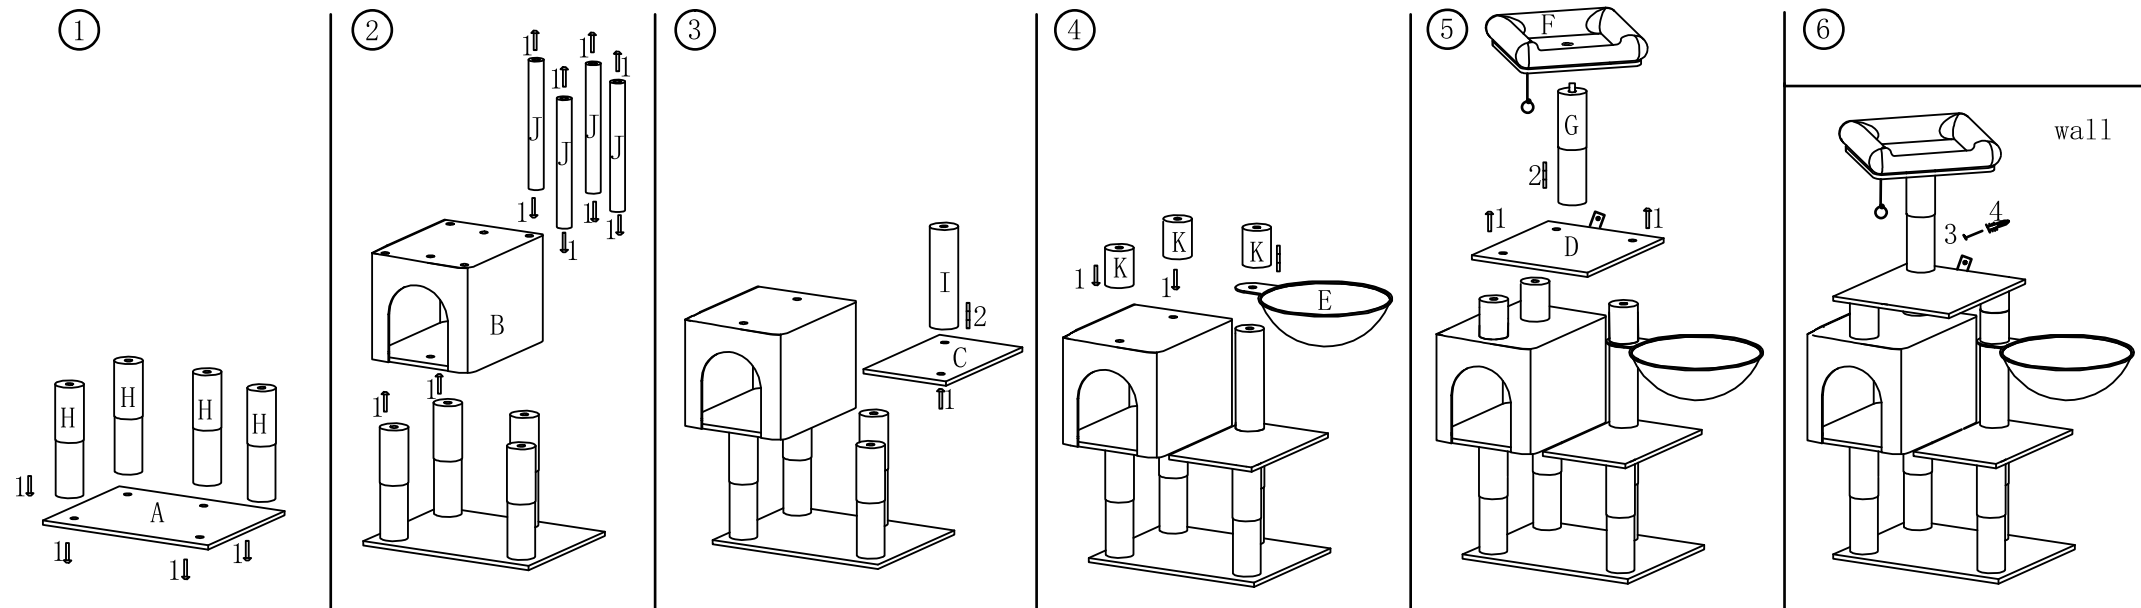

1046933

Инструкция по сборке

petmax
pets professional

1X  50*40cm A

1X  30*40*29cm B

1X  40*25cm C

1X  35*40cm D

1X  D35*1cm E

1X  35*35*7.5cm F

1X  30cm G

4X  30cm H

1X  27cm I

4X  26cm J

3X  10cm K

19X  D8*40mm (1)

3X  D8*80mm (2)

1X  D4*40mm 3

1X  4

Размер в собранном виде: 50x40x111.5 см