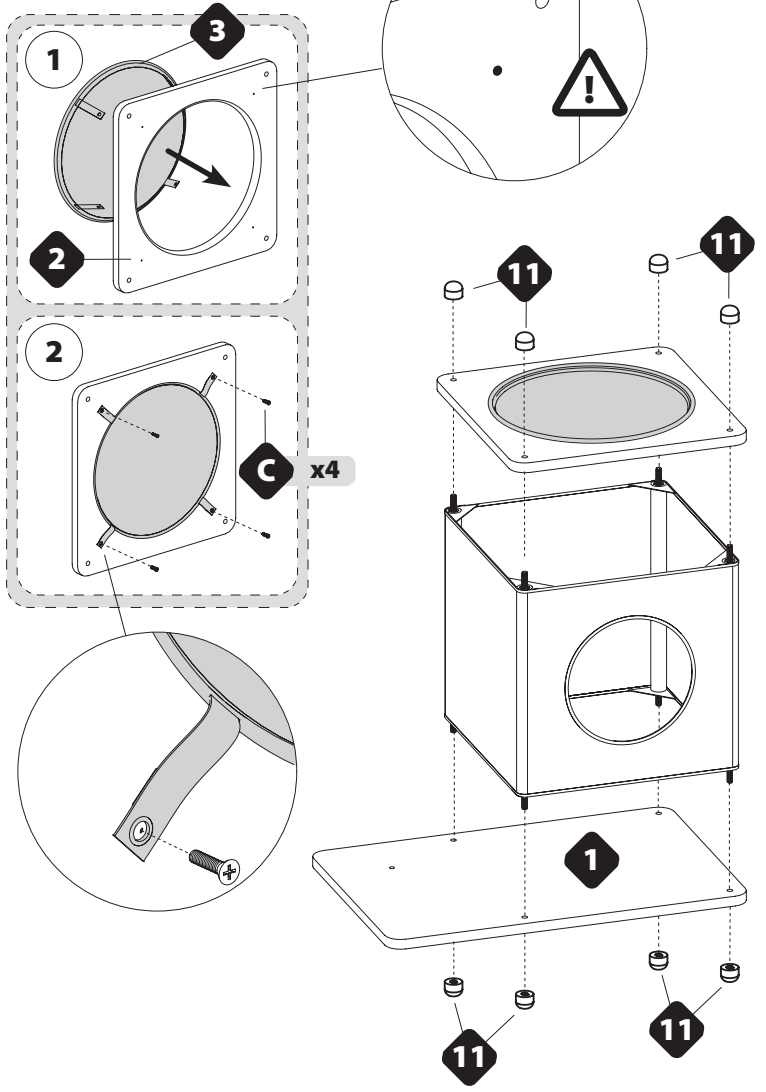

Cod. 740731
L 580 x W 380 x H 645 mm

A

B

C

D