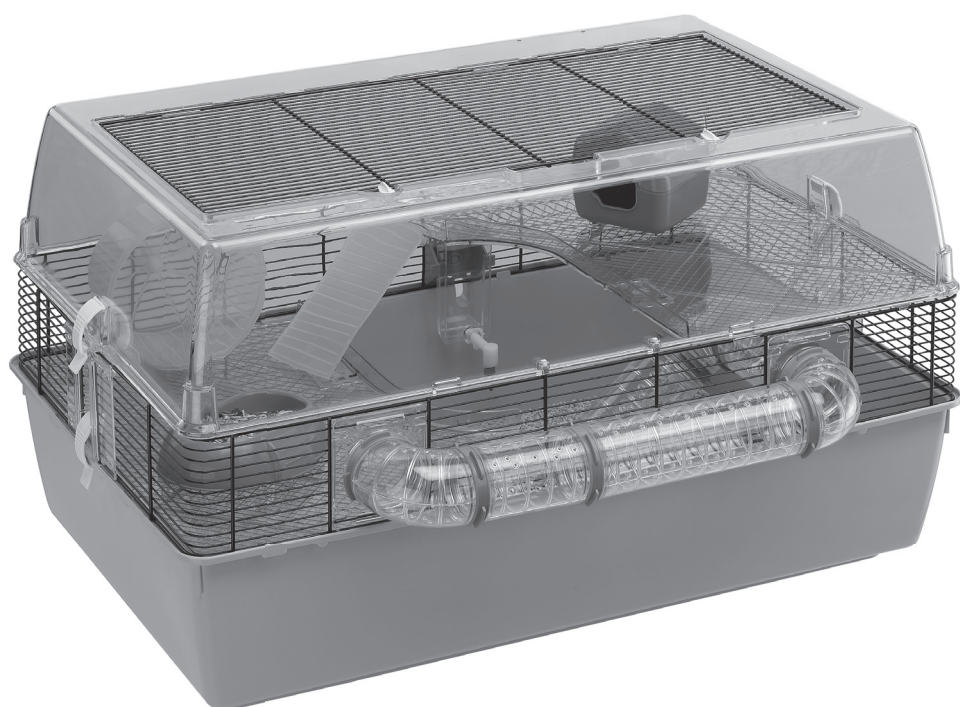

MONTAGGIO

ASSEMBLING

MONTAGE

BAUANLEITUNG

MONTAJE

Cod. 579194

720 x 545 x 415 mm

A

B

C

A1

A2

A3

B1

B2

A ○ B