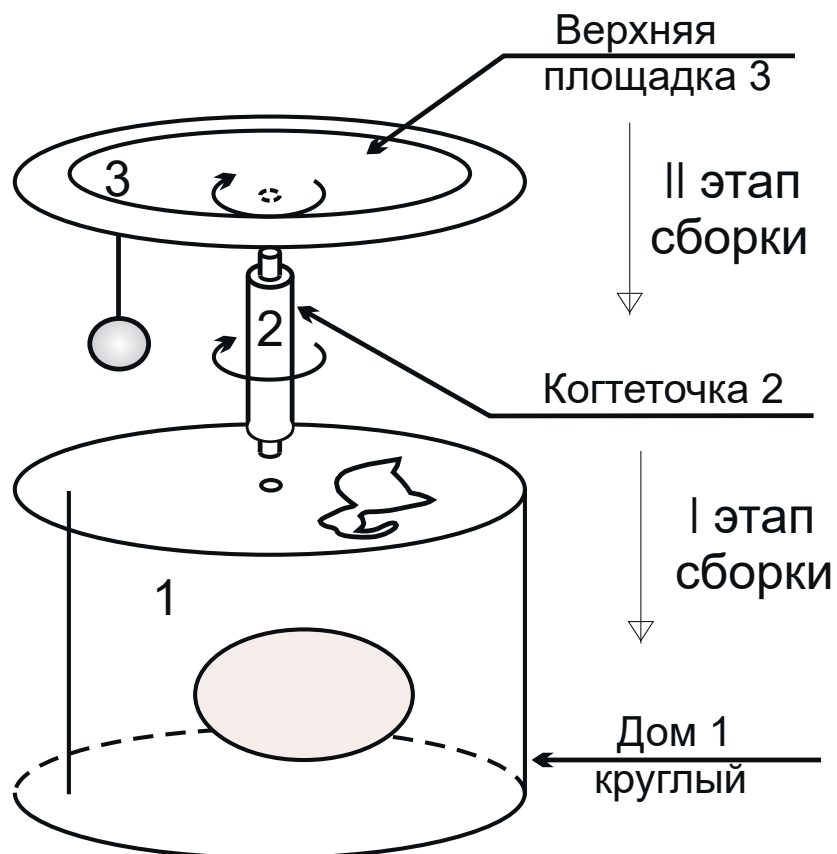

# Мод. Д22088-1 (1026090)

## СХЕМА СБОРКИ Дом-когтеточка для кошек круглый