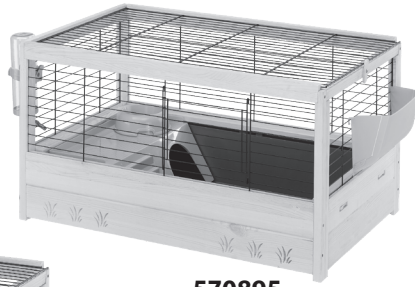

Conigliera in legno da interno  
Indoor wooden rabbit hutch

**Cod. 570893**

820 x 520 x 455 mm

**Cod. 570895**

1000 x 625 x 510 mm

**Cod. 570897**

1250 x 645 x 510 mm

570893

570893

570895

570897

x8

x12

x14

x1

x1