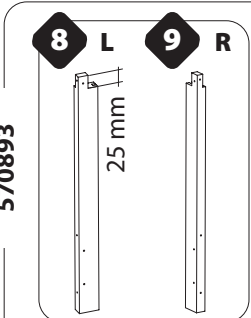

Conigliera in legno da interno
Indoor wooden rabbit hutch

Cod. 570893

820 x 520 x 455 mm

Cod. 570895

1000 x 625 x 510 mm

Cod. 570897

1250 x 645 x 510 mm

570893

570895/570897

570897