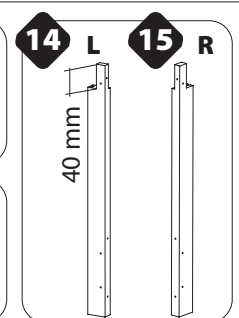

Conigliera in legno da interno
Indoor wooden rabbit hutch

Cod. 570893

820 x 520 x 455 mm

Cod. 570895

1000 x 625 x 510 mm

Cod. 570897

1250 x 645 x 510 mm

570893

570895/570897

570897