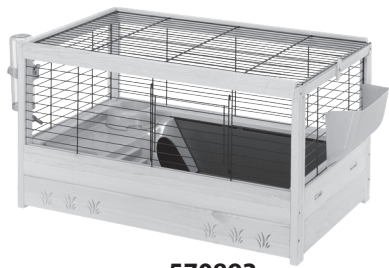

Conigliera in legno da interno  
Indoor wooden rabbit hutch

**Cod. 570893**

820 x 520 x 455 mm

**Cod. 570895**

1000 x 625 x 510 mm

**Cod. 570897**

1250 x 645 x 510 mm

570893

570893

570895

570897

x8

x12

x14

x1

x1