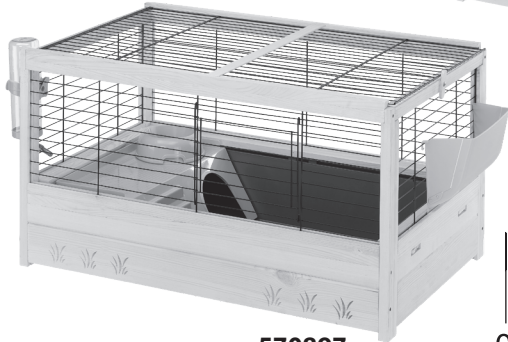

Conigliera in legno da interno
Indoor wooden rabbit hutch

Cod. 570893

820 x 520 x 455 mm

Cod. 570895

1000 x 625 x 510 mm

Cod. 570897

1250 x 645 x 510 mm

570897

570893

570895/570897

570897