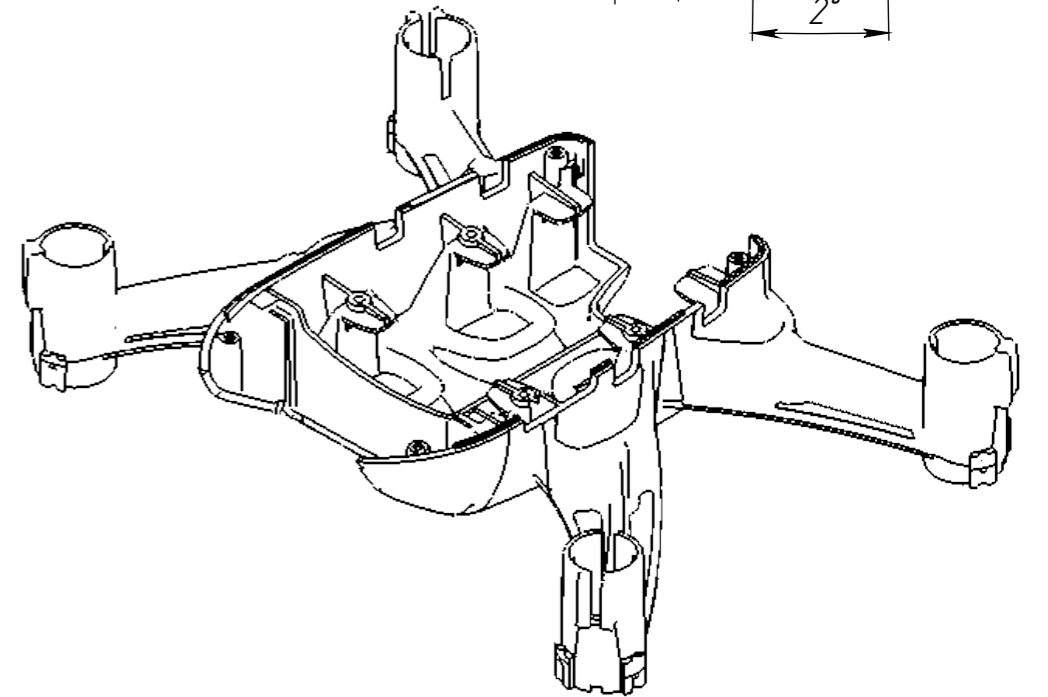

Изм.	Лист	№ док-м.	Подп.	Дата
Разраб.				
Проб.				
Т.контр.				
Нач. КБ				
Н.контр.				
Утв.				

ПЛАС.731351.002

Рама PioneerMini

Лит.	Масса	Масштаб
		1:1
Лист 1	Листов 1	