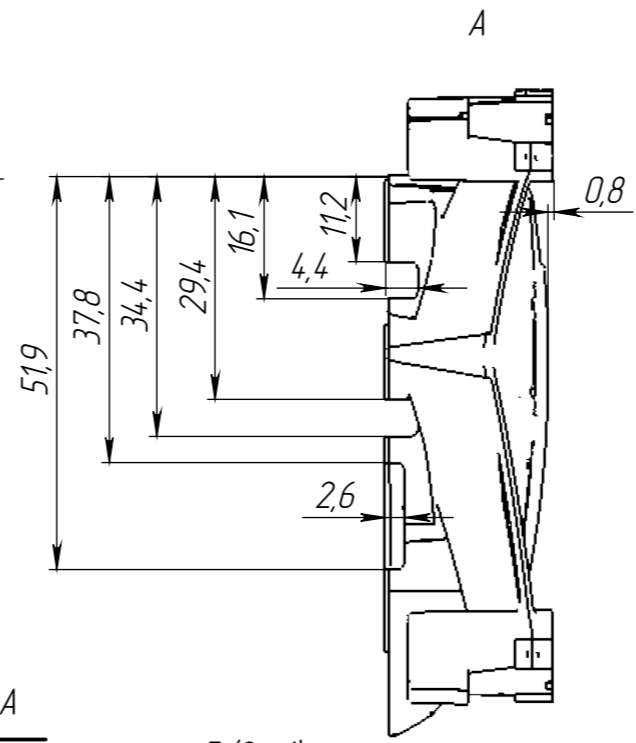

Изм.	Лист	№ док-м.	Подп.	Дата
Разраб.				
Проб.				
Т.контр.				
Нач. КБ				
Н.контр.				
Утв.				

ПЛАС.731351.002

Рама PioneerMini

Лит.	Масса	Масштаб
		1:1
Лист 1	Листов 1	