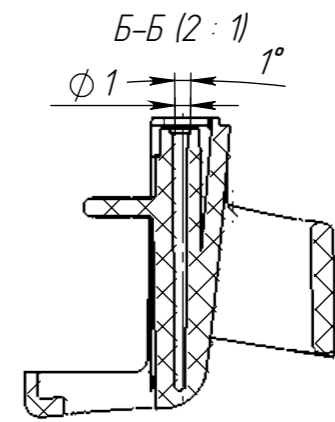

Изм.	Лист	№ док-м.	Подп.	Дата
Разраб.				
Проб.				
Т.контр.				
Нач. КБ				
Н.контр.				
Утв.				

ПЛАС.731351.002

Рама PioneerMini

Лит.	Масса	Масштаб
		1:1
Лист 1	Листов 1	