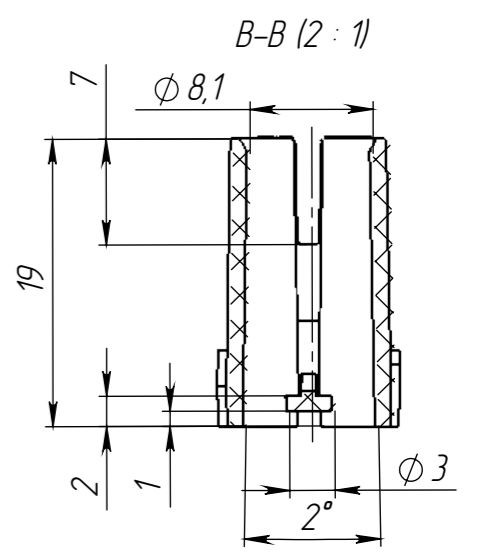

Изм.	Лист	№ док-м.	Подп.	Дата
Разраб.				
Проб.				
Т.контр.				
Нач. КБ				
Н.контр.				
Утв.				

ПЛАС.731351.002

Рама PioneerMini

Лит.	Масса	Масштаб
		1:1
Лист 1	Листов 1	