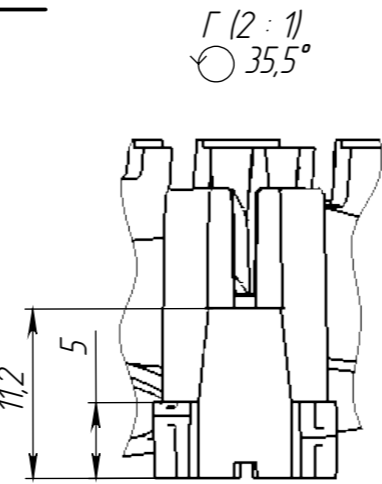

Изм.	Лист	№ док-м.	Подп.	Дата
Разраб.				
Проб.				
Т.контр.				
Нач. КБ				
Н.контр.				
Утв.				

ПЛАС.731351.002

Рама PioneerMini

Лит.	Масса	Масштаб
		1:1
Лист 1	Листов 1	