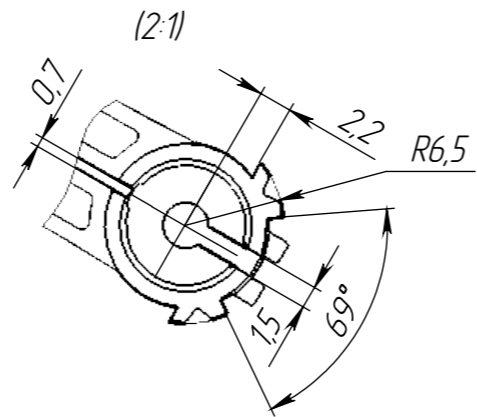

Изм.	Лист	№ док-м.	Подп.	Дата
Разраб.				
Проб.				
Т.контр.				
Нач. КБ				
Н.контр.				
Утв.				

ПЛАС.731351.002

Рама PioneerMini

Лит.	Масса	Масштаб
		1:1
Лист 1	Листов 1	