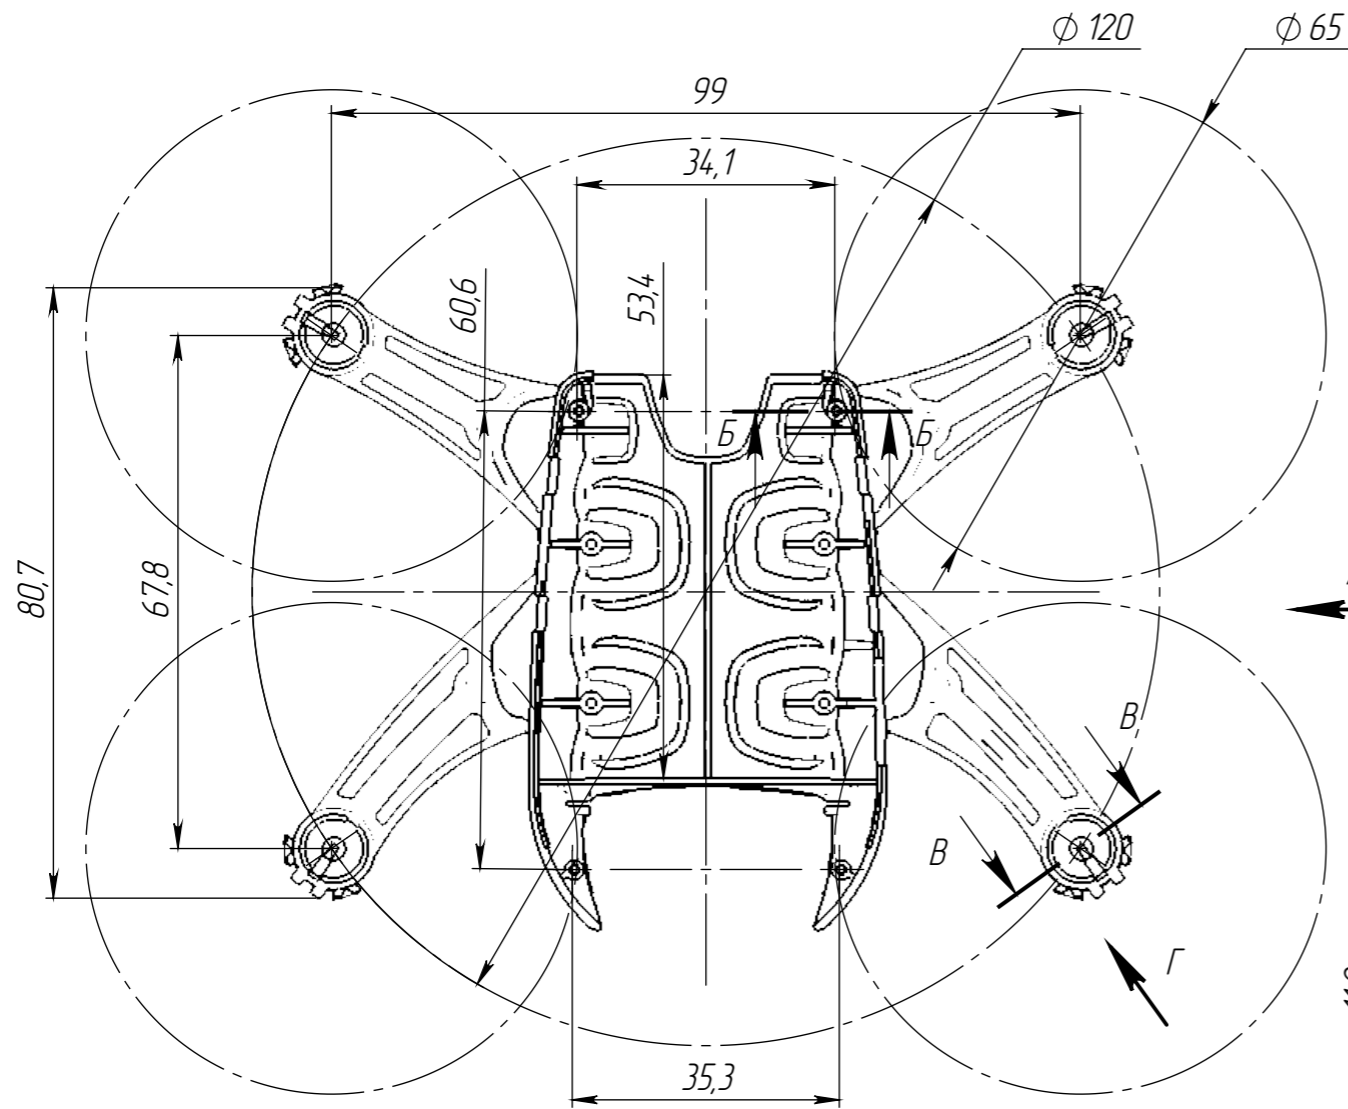

Изм.	Лист	№ док-м.	Подп.	Дата
Разраб.				
Проб.				
Т.контр.				
Нач. КБ				
Н.контр.				
Утв.				

ПЛАС.731351.002

Рама PioneerMini

Лит.	Масса	Масштаб
		1:1
Лист 1	Листов 1	