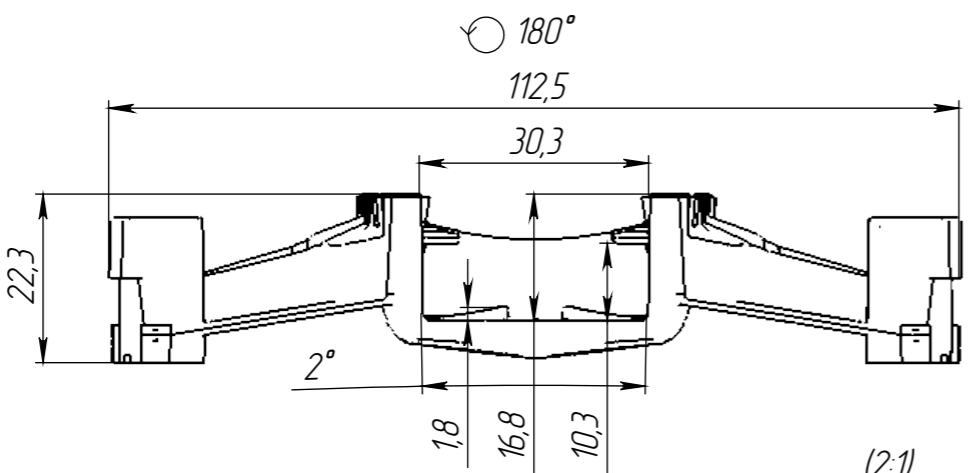

Изм.	Лист	№ док-м.	Подп.	Дата
Разраб.				
Проб.				
Т.контр.				
Нач. КБ				
Н.контр.				
Утв.				

ПЛАС.731351.002

Рама PioneerMini

Лит.	Масса	Масштаб
		1:1
Лист 1	Листов 1	