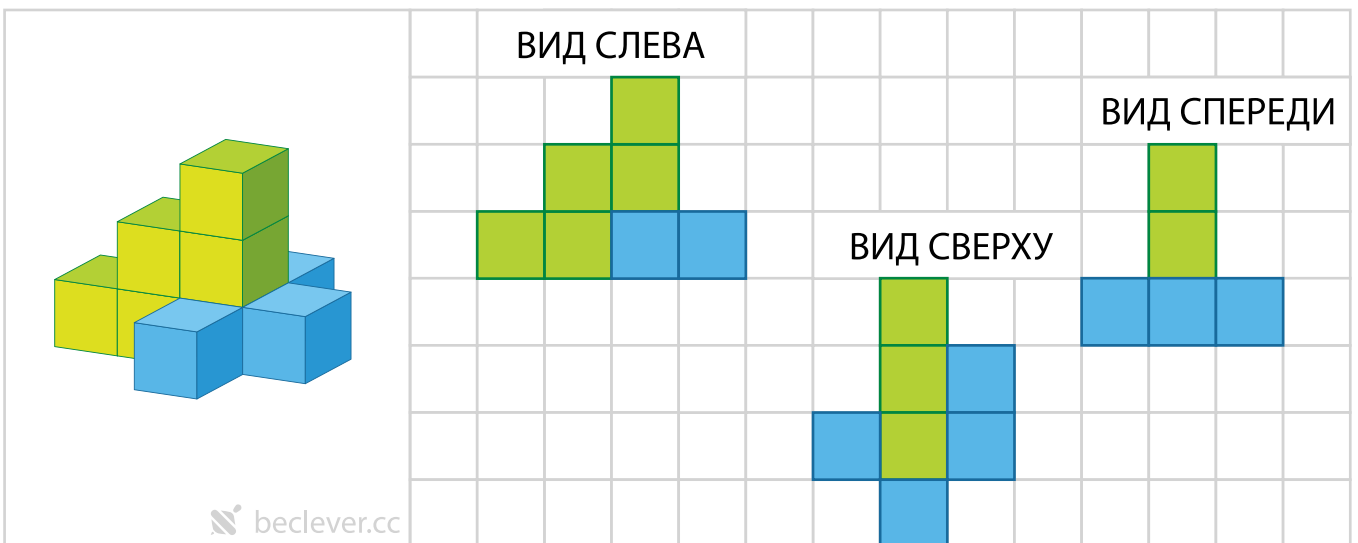

ВИД СЛЕВА

■			
■	■	■	

ВИД СПЕРЕДИ

■		■	
■	■	■	

ВИД СВЕРХУ

	■	■	
■			■
■			

beclever.cc

ВИД СЛЕВА

ВИД СВЕРХУ

beclever.cc

ВИД СЛЕВА

Yellow									
Yellow									
Yellow	Yellow	Yellow	Red						

ВИД СПЕРЕДИ

ВИД СВЕРХУ

beclever.cc

3D structure of cubes: a red 2x2 block, a red 1x2 block, and a blue 2x2 block.

ВИД СЛЕВА

		red	
red		blue	
red	red	blue	

ВИД СПЕРЕДИ

			red
red		blue	
red	blue	blue	

ВИД СВЕРХУ

		red	red
		red	blue
red	red		

beclever.cc

3D structure of cubes: a red 2x2 block, a red 1x2 block, and a blue 3x2 block.

ВИД СЛЕВА

		blue	
red		blue	
red	red	blue	blue

ВИД СПЕРЕДИ

			blue
		red	blue
blue	blue	blue	blue

ВИД СВЕРХУ

		blue	
red	red	blue	blue
		blue	
		red	
		blue	

beclever.cc

3D structure of cubes: a red 3x2 block, a red 1x2 block, and a blue 3x2 block.