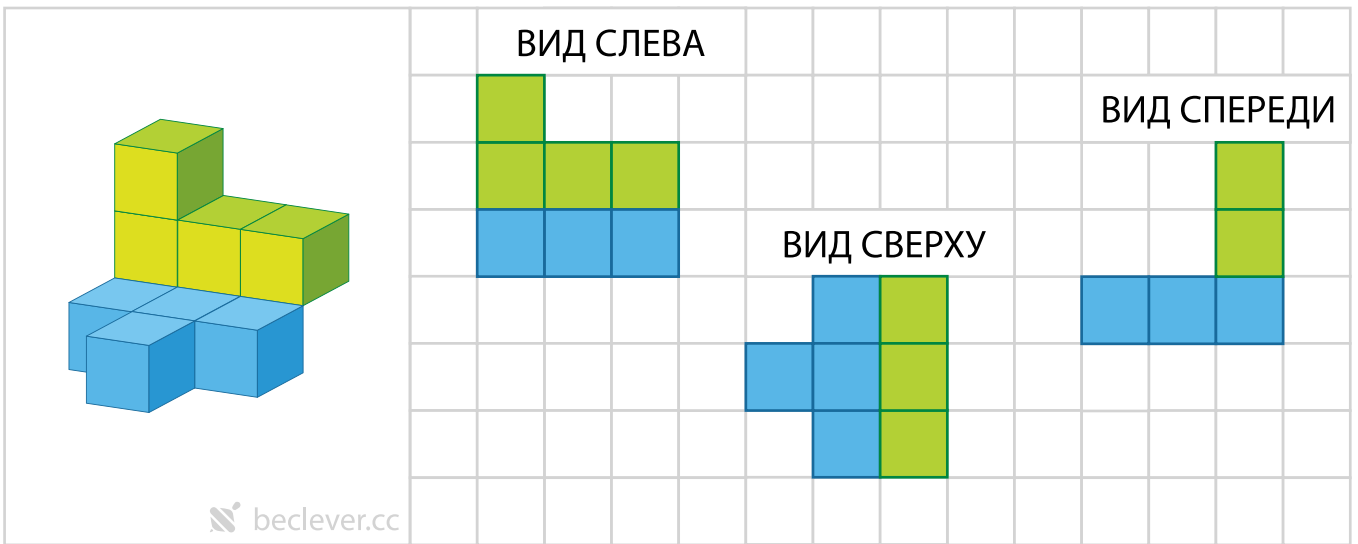

ВИД СЛЕВА

■			
■	■	■	

ВИД СПЕРЕДИ

■		■	
■	■	■	

ВИД СВЕРХУ

	■	■	
■			■
■			

beclever.cc

ВИД СЛЕВА

ВИД СВЕРХУ

beclever.cc

ВИД СЛЕВА

Yellow									
Yellow									
Yellow	Yellow	Yellow	Red						

ВИД СПЕРЕДИ

ВИД СВЕРХУ

beclever.cc

3D structure of cubes: a red 2x2 block, a red 1x2 block, and a blue 2x2 block.

ВИД СЛЕВА

		red	
red		blue	
red	red	blue	

ВИД СПЕРЕДИ

			red
red		blue	
red	blue	blue	

ВИД СВЕРХУ

		red	red
		red	blue
red	red		

beclever.cc

3D structure of cubes: a red 2x2 block, a red 1x2 block, and a blue 3x2 block.

ВИД СЛЕВА

		blue	
red		blue	
red	red	blue	blue

ВИД СПЕРЕДИ

			blue
		red	blue
blue	blue	blue	blue

ВИД СВЕРХУ

		blue	
red	red	blue	blue
		blue	
		red	
		blue	

beclever.cc

3D structure of cubes: a red 3x2 block, a red 1x2 block, and a blue 3x2 block.