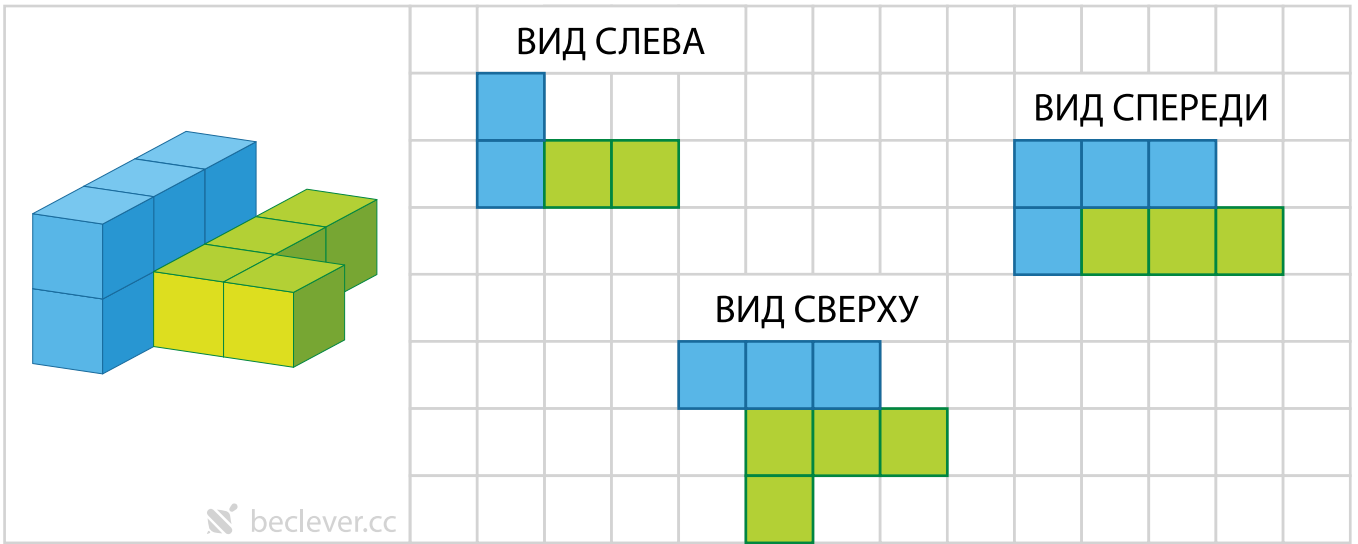

ВИД СЛЕВА

■			
■	■	■	

ВИД СПЕРЕДИ

■		■	
■	■	■	

ВИД СВЕРХУ

	■	■	
■			■
■			

beclever.cc

ВИД СЛЕВА

ВИД СВЕРХУ

beclever.cc

ВИД СЛЕВА

Yellow									
Yellow									
Yellow	Yellow	Yellow	Red						

ВИД СПЕРЕДИ

ВИД СВЕРХУ

beclever.cc

3D structure of cubes: a red 2x2 block, a red 1x2 block, and a blue 2x2 block.

ВИД СЛЕВА

		red	
red		blue	
red	red	blue	

ВИД СПЕРЕДИ

			red
red		blue	
red	blue	blue	

ВИД СВЕРХУ

		red	red
		red	blue
red	red		

beclever.cc

3D structure of cubes: a red 2x2 block, a red 1x2 block, and a blue 3x2 block.

ВИД СЛЕВА

		blue	
red		blue	
red	red	blue	blue

ВИД СПЕРЕДИ

			blue
		red	blue
blue	blue	blue	blue

ВИД СВЕРХУ

		blue	
red	red	blue	blue
		blue	
		red	
		blue	

beclever.cc

3D structure of cubes: a red 3x2 block, a red 1x2 block, and a blue 3x2 block.