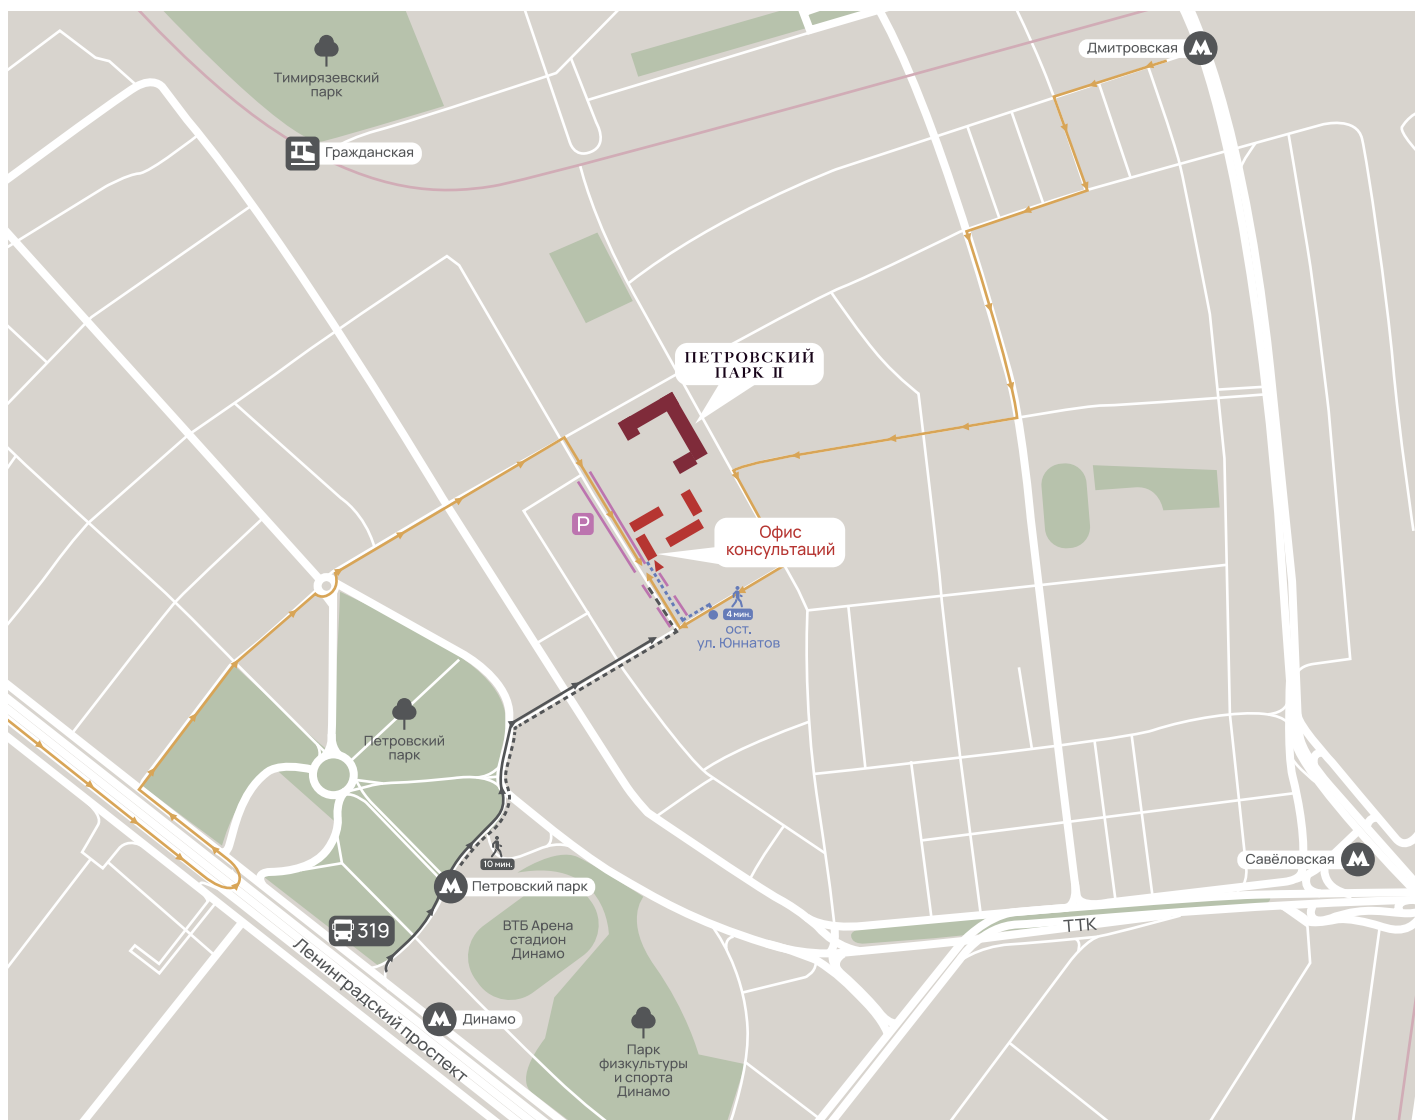

# СХЕМА ПРОЕЗДА В ОФИС КОНСУЛЬТАЦИЙ «ПЕТРОВСКИЙ ПАРК II»

— Автомобильный маршрут — Автобусный маршрут — Пешеходный маршрут — Пешеходный маршрут от метро — Парковка

## ПЕТРОВСКИЙ ПАРК II

Пн – Вс 09.00-21.00  
+7 (495) 320-04-84  
ул. Юннатов, 4, к.А

Яндекс Карты

- От м. Петровский парк 10 минут пешком
- От ост. м. Петровский парк до ост. Улица Юннатов на автобусе 319
- Для вызова бесплатного такси позвоните по номеру телефона +7 (495) 320-04-84