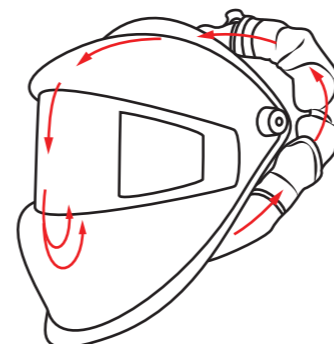

Индикатор «низкий заряд» заранее предупредит о необходимости замены элементов питания

Почему важно защищать органы дыхания?

В результате выполнения сварочных работ происходит **испарение металла, защитного газа, различных легирующих элементов, а также флюса.**

3 МАСКА С ПАНОРАМНЫМ ОБЗОРОМ

Маска с панорамным обзором обеспечивает максимальную безопасность, чистый воздух подается непосредственно к нижней части лица сварщика и позволяет комфортно использовать систему даже в холодное время года.