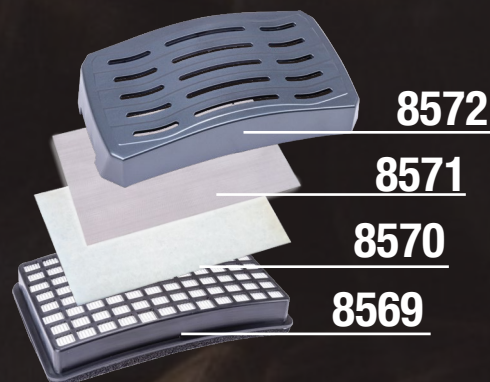

Сварочная маска с турбоблоком Foxweld Guardian Air предоставляет массу возможностей по улучшению условий работы сварщика:

- увеличение скорости сварки до **20%**
- увеличение продолжительности работы на **20%**
- увеличение производительности до **70%**

ТЕХНИЧЕСКИЕ ХАРАКТЕРИСТИКИ

РАСХОДНЫЕ МАТЕРИАЛЫ

ТУРБОБЛОК GUARDIAN AIR

Воздушный поток турбоблока, л/мин	170-220
Кол-во ступеней регулировки потока воздуха	6
Автоматический контроль потока воздуха	есть
Звуковой аварийный сигнал турбоблока	есть
Вибро сигнализация турбоблока	есть
Тип основного фильтра турбоблока	HEPA TH2
Эффективность очистки воздуха	99,996%
Тип /емкость батареи турбоблока	Li-ion 14.4v 3.3Ah
Индикатор заряда на батарее турбоблока	есть
Тип разъема для зарядки батареи	Type-C
Режим быстрой зарядки	есть
Время заряда батареи турбоблока, ч	до 2,5
Время работы аккумулятора при расходе 170 л/мин / 210 л/мин	>8ч / >6ч
Рабочая температура турбоблока, °C	-5 до 55

1. 8572 Крышка фильтра к блоку Guardian Air
   8571 Искрогаситель Guardian Air
   8570 Фильтр для первичной очистки
   8569 Фильтр, защищающий от твердых частиц HEPA

МАСКА СВАРЩИКА GUARDIAN "ЧЕРНАЯ"

Оптический класс светофильтра	1/1/1
Размер смотровой области, мм,	100x67
Затемнение в открытом состоянии	3 DIN
Затемнение в закрытом состоянии	5-9/9-13 DIN
Скорость срабатывания светофильтра	<1/20000 сек
Регулировка чувствительности	плавная
Регулировка задержки открытия	0,06-1,2 сек
Количество сенсоров, шт	4
Рабочая температура светофильтра, °C	-10 до 55
Чувствительность ТИГ (ТИГ – рейтинг)	2А
Режим шлифовка (Grind)	есть
Защита УФ / ИК	DIN 16
Индикатор «низкий заряд»	есть
Боковые светофильтры	есть
Степень затемнения боковых светофильтров	11 DIN
Подача воздуха в маску	нижняя
Размер турбоблока в сборе, мм	241x210x76
Масса маски и турбоблока в сборе, кг	2,63
Гарантийный срок батареи	6 месяцев