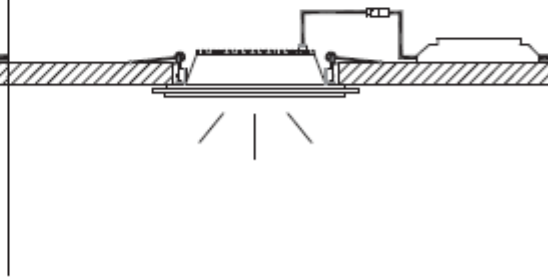

Внимание!

При подключении светильника к драйверу убедитесь, что драйвер не подключен к питающей сети во избежание выхода из строя светодиода.

1

3-15MM

Piano S 5 75×75MM
Piano S 12 130×130MM
Piano S 18 165×165MM

2

3

4