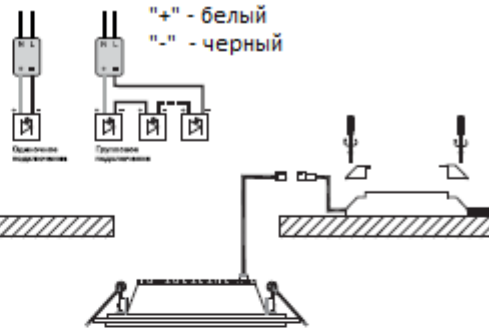

### Внимание!

При подключении светильника к драйверу убедитесь, что драйвер не подключен к питающей сети во избежание выхода из строя светодиода.

1

3-15MM

Piano S 5 75×75MM  
Piano S 12 130×130MM  
Piano S 18 165×165MM

2

3

4

RUS

Артикул	Номинальная мощность, Вт	Мощность комплекта с драйвером, Вт	Световой поток, лм	Цветовая температура, К	Габариты, мм	Установочные размеры, мм	Индекс цветопередачи, Ra	Масса, кг, не более	Цвет светильника	Степень защиты от воздействия окружающей среды, IP	Класс защиты от поражения эл. током	Прочее
PIANO S 12 WH 3000K (with driver)	12	10,9 при 350 мА	800	3000	160x160x45	125x125	80	0.34	WH - белый	IP40 (IP20* драйверу)	I	with driver – драйвер входит в комплект поставки
PIANO S 18 WH 4000K (with driver)	18	23,5	1650	4000	200x200x45	165x165	80	0.42	WH - белый	IP40 (IP20* драйверу)	I	with driver – драйвер входит в комплект поставки
PIANO S 06 WH 3000K (with driver)	6	9		3000	100x100x40	75x75	80	0.42	WH - белый	IP40 (IP20* драйверу)	I	with driver – драйвер входит в комплект поставки
PIANO S 06 WH 4000K (with driver)	6	9		4000	100x100x40	75x75	80	0.42	WH - белый	IP40 (IP20* драйверу)	I	with driver – драйвер входит в комплект поставки
PIANO S 12 WH 4000K (with driver)	12	16,6		4000	160x160x45	125x125	80	0.42	WH - белый	IP40 (IP20* драйверу)	I	with driver – драйвер входит в комплект поставки
PIANO S 18 WH 3000K (with driver)	18	23,5		3000	200x200x45	165x165	80	0.42	WH - белый	IP40 (IP20* драйверу)	I	with driver – драйвер входит в комплект поставки