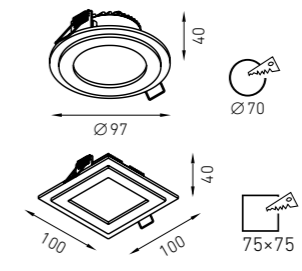

Встраиваемый светильник, создающий прямое диффузное освещение, световод по периметру подсвечивает потолок. Корпус светильника изготовлен из алюминия, окрашенного порошковой краской. Оптическая часть закрыта молочным терпированным стеклом, световод изготовлен из прозрачного терпированного стекла.

Built-in luminaire provides straight diffused light, the edge-lighted panel illuminates the ceiling. Lighting fixture case is made out of aluminum painted with powder paint. Optical part is covered with milk tempered glass, edge-lighted panel is made out of the transparent tempered glass.

IP40

PIANO C 06 WH 3000K (with driver) 0,16
Code: 1579000080
LED 5 Вт 350 мА 3000К CRI > 80
PIANO S 06 WH 3000K (with driver) 0,21
Code: 1579000110
LED 5 Вт 350 мА 3000К CRI > 80