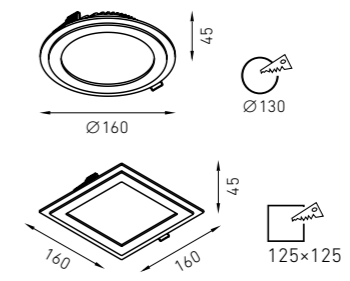

PIANO C 12 WH 3000K (with driver) 0,26
Code: 1579000090
LED 12 Вт 500 мА 3000К CRI > 80
PIANO S 12 WH 3000K (with driver) 0,34
Code: 1579000120
LED 12 Вт 500 мА 3000К CRI > 80