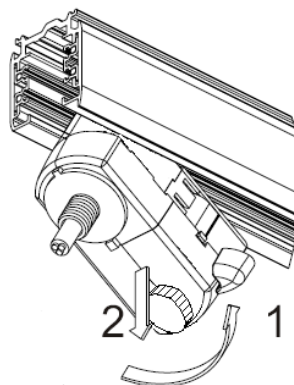

ООО «МГК «Световые технологии»

Светильник серии TILE

ПАСПОРТ

1. Назначение

- 1.1. Светильник серии TILE является светодиодным трековым, встраиваемым в шинопровод, направленного света и предназначен для освещения интерьеров и рассчитан для работы в сетях переменного тока 230-240 В, 50/60 Гц. Качество электроэнергии должно соответствовать ГОСТ 32144-2013. Корпус светильника выполнен из алюминия. Оптическая часть – акриловая линза.
- 1.2. Светильник соответствует требованиям безопасности ГОСТ Р МЭК 60598-2-1, ГОСТ Р МЭК 60598-1 и ЭМС ГОСТ Р 51318-99, ГОСТ Р 51514-99.
- 1.3. Светильник выпускается в исполнении УХЛ4 по ГОСТ 15150-69.
- 1.4. Степень защиты от воздействия окружающей среды – IP20 по ГОСТ 14254-96.
- 1.5. Светильник может быть установлен на опорную поверхность из нормально воспламеняемого материала.

2. Комплект поставки

Светильник, шт.	1
Упаковка, шт.	1
Паспорт, шт.	1

3. Требования по технике безопасности

Установку, чистку светильника и замену компонент производить только при отключенном питании.

4. Правила эксплуатации и установка