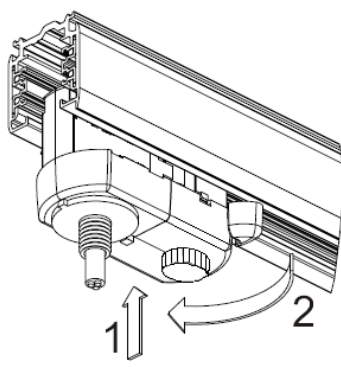

ООО «МГК «Световые технологии»

Светильник серии TILE

ПАСПОРТ

1. Назначение

- 1.1. Светильник серии TILE является светодиодным трековым, встраиваемым в шинопровод, направленного света и предназначен для освещения интерьеров и рассчитан для работы в сетях переменного тока 230-240 В, 50/60 Гц. Качество электроэнергии должно соответствовать ГОСТ 32144-2013. Корпус светильника выполнен из алюминия. Оптическая часть – акриловая линза.
- 1.2. Светильник соответствует требованиям безопасности ГОСТ Р МЭК 60598-2-1, ГОСТ Р МЭК 60598-1 и ЭМС ГОСТ Р 51318-99, ГОСТ Р 51514-99.
- 1.3. Светильник выпускается в исполнении УХЛ4 по ГОСТ 15150-69.
- 1.4. Степень защиты от воздействия окружающей среды – IP20 по ГОСТ 14254-96.
- 1.5. Светильник может быть установлен на опорную поверхность из нормально воспламеняемого материала.

2. Комплект поставки

Светильник, шт.	1
Упаковка, шт.	1
Паспорт, шт.	1

3. Требования по технике безопасности

Установку, чистку светильника и замену компонент производить только при отключенном питании.

4. Правила эксплуатации и установка