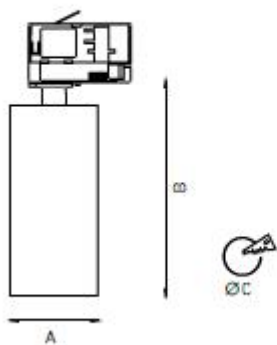

Адрес завода-изготовителя: 390010, г. Рязань, ул. Магистральная д.11-а.

Дата продажи _____

Штамп магазина _____

TILE

RUS

Наименование	Номинальная мощность, Вт±10%	Цветовая температура, К	Световой поток, лм±10%	Габариты, мм	Индекс цветопередачи, Ra	Масса, кг, не более	Угол рассеивания, град.	Класс защиты от поражения эл. током	Цвет светильника
TILE T 18 WH D45 4000K	21	4000	1750	210x86	80	1,38	45	I	WH - белый
TILE T 18 WH D45 3000K	21	3000	1675	210x86	80	1,38	45	I	WH - белый
TILE S 06 WH D45 3000K	9	3000	525	149x60	80	0,35	45	I	WH - белый
TILE S 06 WH D45 4000K	9	4000	551	149x60	80	0,35	45	I	WH - белый
TILE S 09 WH D45 3000K	14	3000	1100	174x60	80	0,38	45	I	WH - белый
TILE S 09 WH D45 4000K	14	4000	1250	174x60	80	0,38	45	I	WH - белый
TILE S 18 WH D45 3000K	21	3000	1675	195x86	80	0,84	45	I	WH - белый
TILE S 18 WH D45 4000K	21	4000	1750	195x86	80	0,84	45	I	WH - белый
TILE S 33 WH D15 3000K	37	3000	3298	226x109	80	1,39	15	I	WH - белый
TILE S 33 WH D15 4000K	37	4000	3463	226x109	80	1,39	15	I	WH - белый
TILE S 33 WH D30 3000K	37	3000	3263	226x109	80	1,39	30	I	WH - белый
TILE S 33 WH D30 4000K	37	4000	3426	226x109	80	1,39	30	I	WH - белый
TILE S 33 WH D45 3000K	37	3000	2947	226x109	80	1,39	45	I	WH - белый
TILE S 33 WH D45 4000K	37	4000	3094	226x109	80	1,39	45	I	WH - белый
TILE T 06 WH D45 3000K	9	3000	525	172x60	80	0,31	45	I	WH - белый
TILE T 06 WH D45 4000K	9	4000	551	172x60	80	0,31	45	I	WH - белый
TILE T 09 WH D45 3000K	14	3000	1100	197x60	80	0,32	45	I	WH - белый
TILE T 09 WH D45 4000K	14	4000	1250	197x60	80	0,32	45	I	WH - белый
TILE T 33 WH D15 3000K	37	3000	3298	249x109	80	1,34	15	I	WH - белый
TILE T 33 WH D15 4000K	37	4000	3463	249x109	80	1,34	15	I	WH - белый
TILE T 33 WH D30 3000K	37	3000	3263	249x109	80	1,34	30	I	WH - белый
TILE T 33 WH D30 4000K	37	4000	3426	249x109	80	1,34	30	I	WH - белый
TILE T 33 WH D45 3000K	37	3000	2947	249x109	80	1,34	45	I	WH - белый
TILE T 33 WH D45 4000K	37	4000	3094	249x109	80	1,34	45	I	WH - белый
TILE S 06 BL D45 3000K	9	3000	525	149x60	80	0,35	45	I	BL - черный
TILE T 09 BL D30 3000K	14	3000	1100	197x60	80	0,32	30	I	BL - черный
TILE T 09 BL D45 3000K	14	3000	1100	197x60	80	0,32	45	I	BL - черный
TILE T 06 BL D45 4000K	9	4000	551	172x60	80	0,31	45	I	BL - черный
TILE T 18 BL D45 3000K	21	3000	1675	210x86	80	1,38	45	I	BL - черный
TILE T 18 BL D45 4000K	21	4000	1750	210x86	80	1,38	45	I	BL - черный