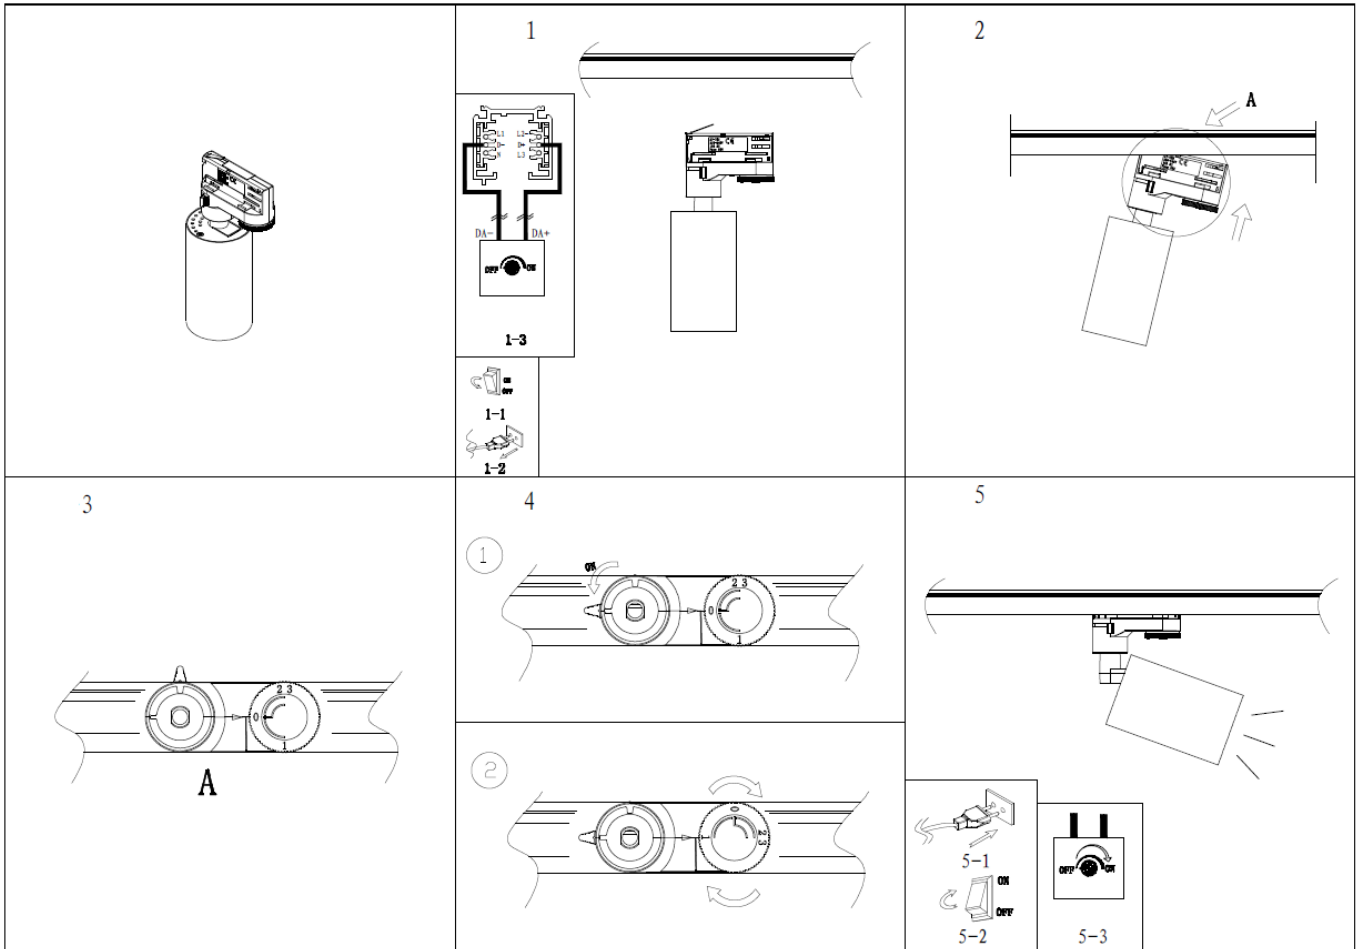

Рис. 1

Рис. 2

Рис. 3

Рис. 4

Рис. 5

5. Свидетельство о приемке

Светильник соответствует ТУ 3416-016-44919750-13 и признан годным к эксплуатации.

Дата выпуска _____

Контролер _____

Упаковщик _____

Светильник сертифицирован.

6. Гарантийные обязательства

- Завод-изготовитель обязуется безвозмездно отремонтировать или заменить светильник, вышедший из строя не по вине покупателя в условиях нормальной эксплуатации, в течение гарантийного срока.
- Светильник является обслуживаемым прибором. При установке светильника необходимо предусмотреть возможность свободного доступа для его обслуживания или ремонта. Завод-производитель не несет ответственности и не компенсирует затраты, связанные со строительными-монтажными работами и наймом специальной техники при отсутствии свободного доступа к светильнику для его обслуживания или ремонта.
- Гарантийный срок – 36 месяцев с даты поставки светильника.
- Гарантийные обязательства не признаются в отношении изменения оттенков окрашенных поверхностей и пластиковых частей в процессе эксплуатации.
- Гарантийный срок на блоки резервного питания (поставляемые в комплекте с аккумуляторной батареей), а также на компоненты систем управления освещением (поставляемые без светильников), составляет 12 (двенадцать) месяцев с даты поставки.
- Световой поток в течение гарантийного срока сохраняется на уровне не ниже 70% от заявляемого номинального светового потока, значение коррелированной цветовой температуры и область допустимых значений коррелированной цветовой температуры в течение гарантийного срока - согласно приведенным в ГОСТ Р 54350.
- Гарантия сохраняется в течение указанного срока при условии, что сборка, монтаж и эксплуатация светильников производится специально обученным техническим персоналом и в соответствии с паспортом на изделие.
- Срок службы светильников в нормальных климатических условиях при соблюдении правил монтажа и эксплуатации составляет:
  8 лет – для светильников, корпус и/или оптическая часть (рассеиватель) которых изготовлены из полимерных материалов.
  10 лет – для остальных светильников.
- Производитель оставляет за собой право на внесение изменений в конструкцию изделия улучшающие потребительские свойства. Кроме того, производитель не несет ответственности за возможные опечатки и ошибки, возникшие при печати.

Адрес завода-изготовителя: 390010, г. Рязань, ул. Магистральная д.11-а.

Дата продажи _____

Штамп магазина _____