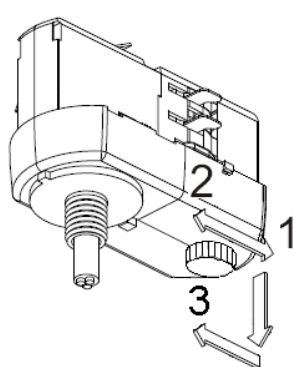

ООО «МГК «Световые технологии»

Светильник серии TILE

ПАСПОРТ

1. Назначение

- 1.1. Светильник серии TILE является светодиодным трековым, встраиваемым в шинопровод, направленного света и предназначен для освещения интерьеров и рассчитан для работы в сетях переменного тока 230-240 В, 50/60 Гц. Качество электроэнергии должно соответствовать ГОСТ 32144-2013. Корпус светильника выполнен из алюминия. Оптическая часть – акриловая линза.
- 1.2. Светильник соответствует требованиям безопасности ГОСТ Р МЭК 60598-2-1, ГОСТ Р МЭК 60598-1 и ЭМС ГОСТ Р 51318-99, ГОСТ Р 51514-99.
- 1.3. Светильник выпускается в исполнении УХЛ4 по ГОСТ 15150-69.
- 1.4. Степень защиты от воздействия окружающей среды – IP20 по ГОСТ 14254-96.
- 1.5. Светильник может быть установлен на опорную поверхность из нормально воспламеняемого материала.

2. Комплект поставки

Светильник, шт.	1
Упаковка, шт.	1
Паспорт, шт.	1

3. Требования по технике безопасности

Установку, чистку светильника и замену компонент производить только при отключенном питании.

4. Правила эксплуатации и установка