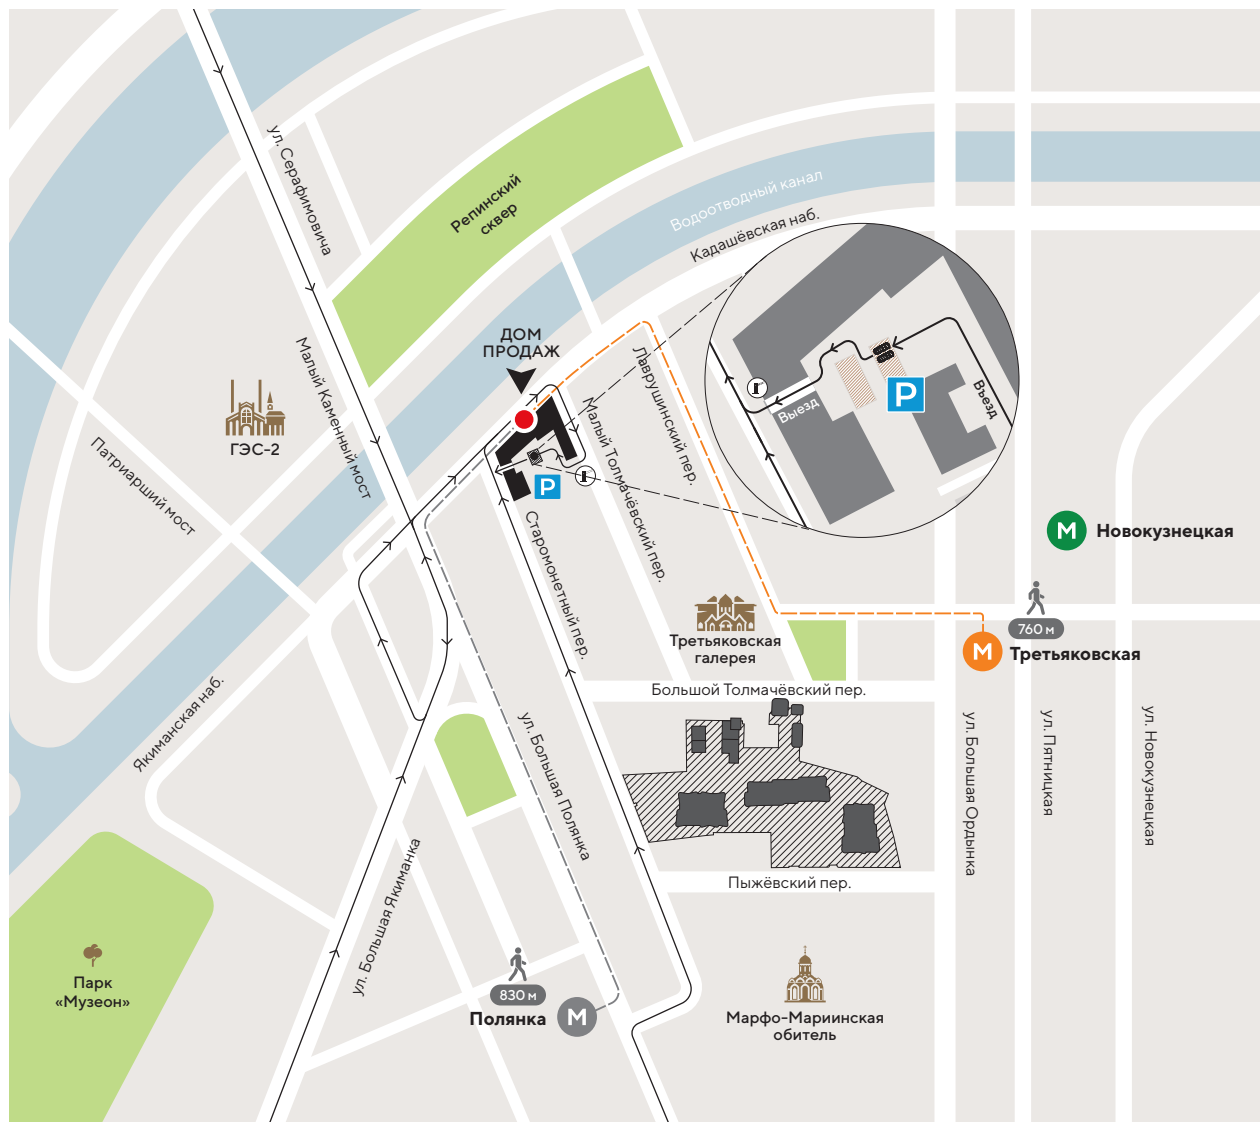

# СХЕМА ПРОЕЗДА В ДОМ ПРОДАЖ «МАНУФАКТУРА XIX»

Пн. – вс.: 09:00-21:00

+7 495 106 73 00

Кадашёвская набережная, д. 6/1/2с1  
вход с набережной

Дом продаж находится в здании центрального офиса Smindex.  
Для гостей дома продаж доступна бесплатная парковка во дворе.  
Заезд с Малого Толмачёвского пер., справа, сразу за домом 6/1/2с1.  
Во дворе одностороннее движение. Выезд на Старомонетный пер.  
Необходимо заказывать пропуск.

- Станция метро «Третьяковская» (выход № 2) — 760 м
- Станция метро «Полянка» (выход № 1) — 830 м
- Станция метро «Новокузнецкая» (выход № 1) — 1 000 м
- При вызове такси — набрать Smindex

→ Автомобильные маршруты

--- Пешеходные маршруты

P Бесплатная парковка для клиентов

Яндекс  
Карты