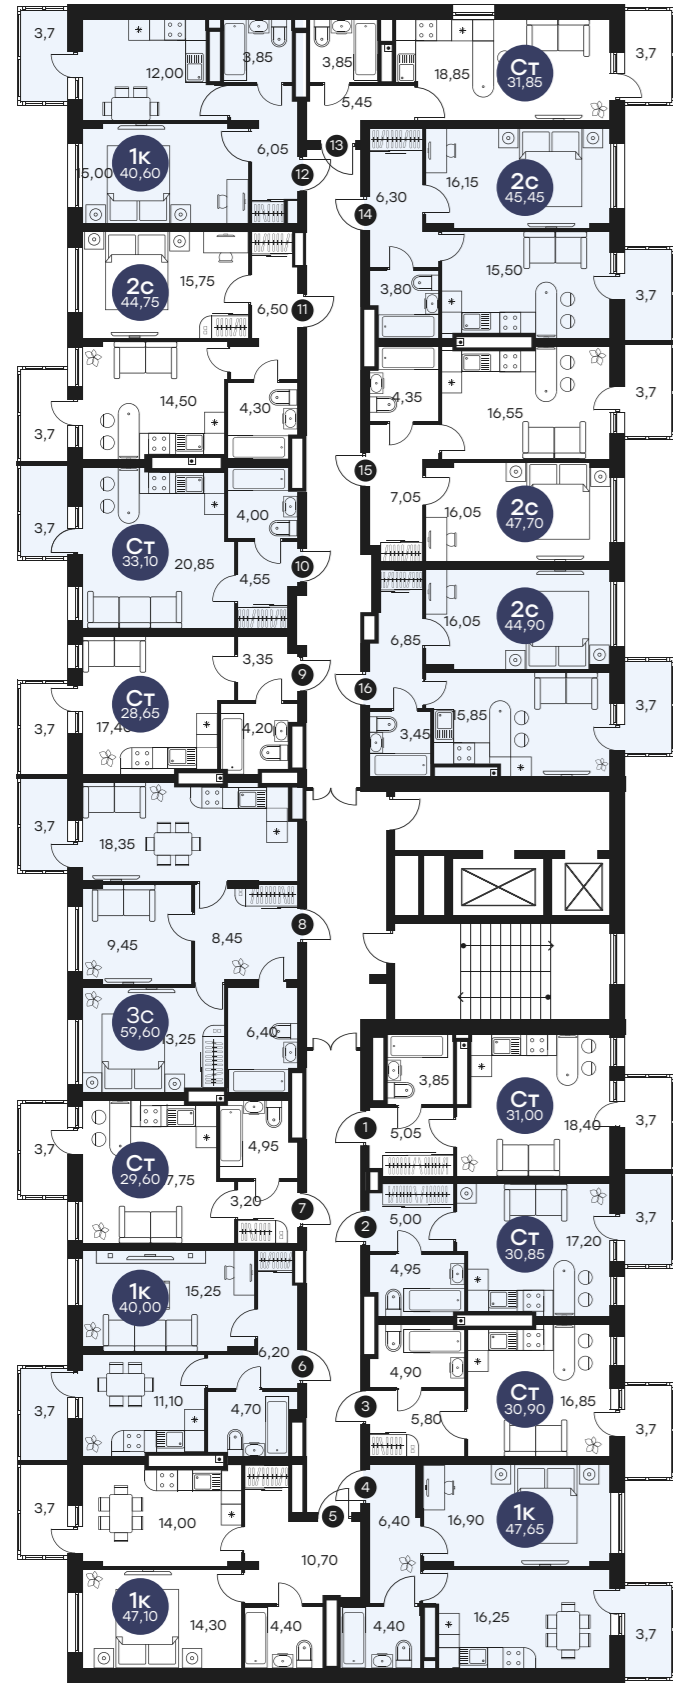

Секция 4

типовой этаж

ул. Тружеников

ул. Володарского