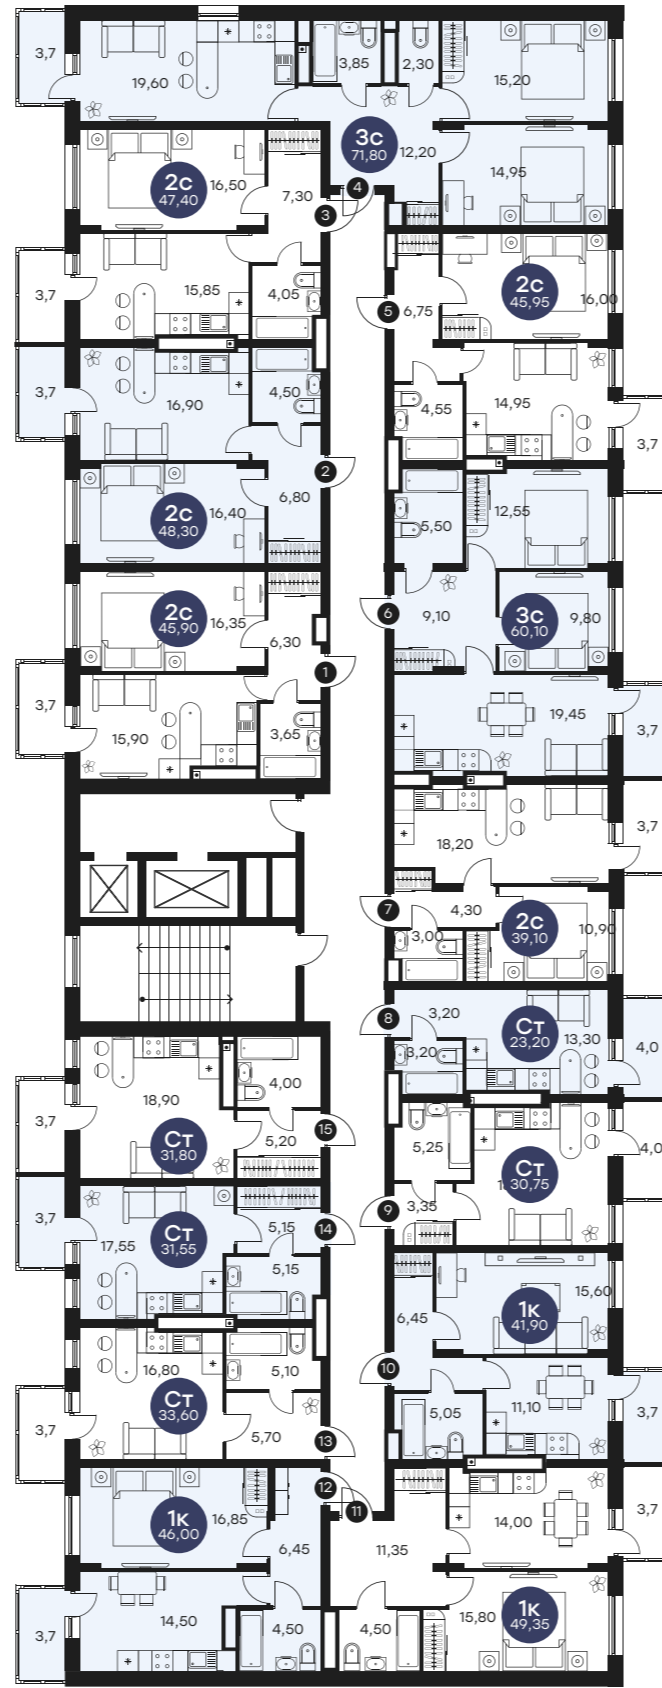

Секция 4

типовой этаж

ул. Тружеников

ул. Володарского

Бронируй онлайн
SK10.RU
ООО «СЗ КЛ №4»

200 33 33

Представленные планировки являются типовыми, могут отличаться в зависимости от этажа и секции, и требуют уточнения на стадии подписания договора. Визуализация дома не является окончательной и может отличаться от представленных компьютерных моделей.

SK10

СЕЗОНЫ

ЖИЛОЙ КОМПЛЕКС

Ростов-на-Дону

SK10.RU

Бульвар Платова, 12

Узнай
подробнее

пешком
10 минут
до Портовой

**Лучшее место
для жизни
на Западном!**

Квартиры
с ремонтом

181 м/м
на подземном
паркинге

- **Закрытый двор**
- **Кладовые в каждом доме**
- **Кирпичный фасад**
- **Вариативные планировки**
- **9 этажей**
- **Большая игровая зона**

Секция 1 — Секция 2

типовой этаж

ул. Володарского

ул. Тружеников

Секция 3

типовой этаж

ул. Володарского

ул. Тружеников