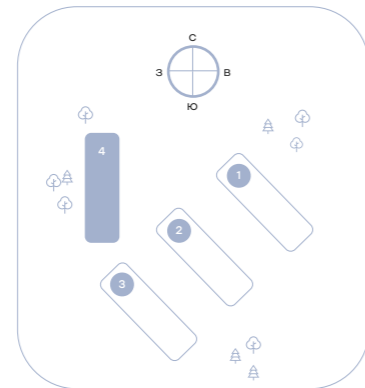

ул. Володарского