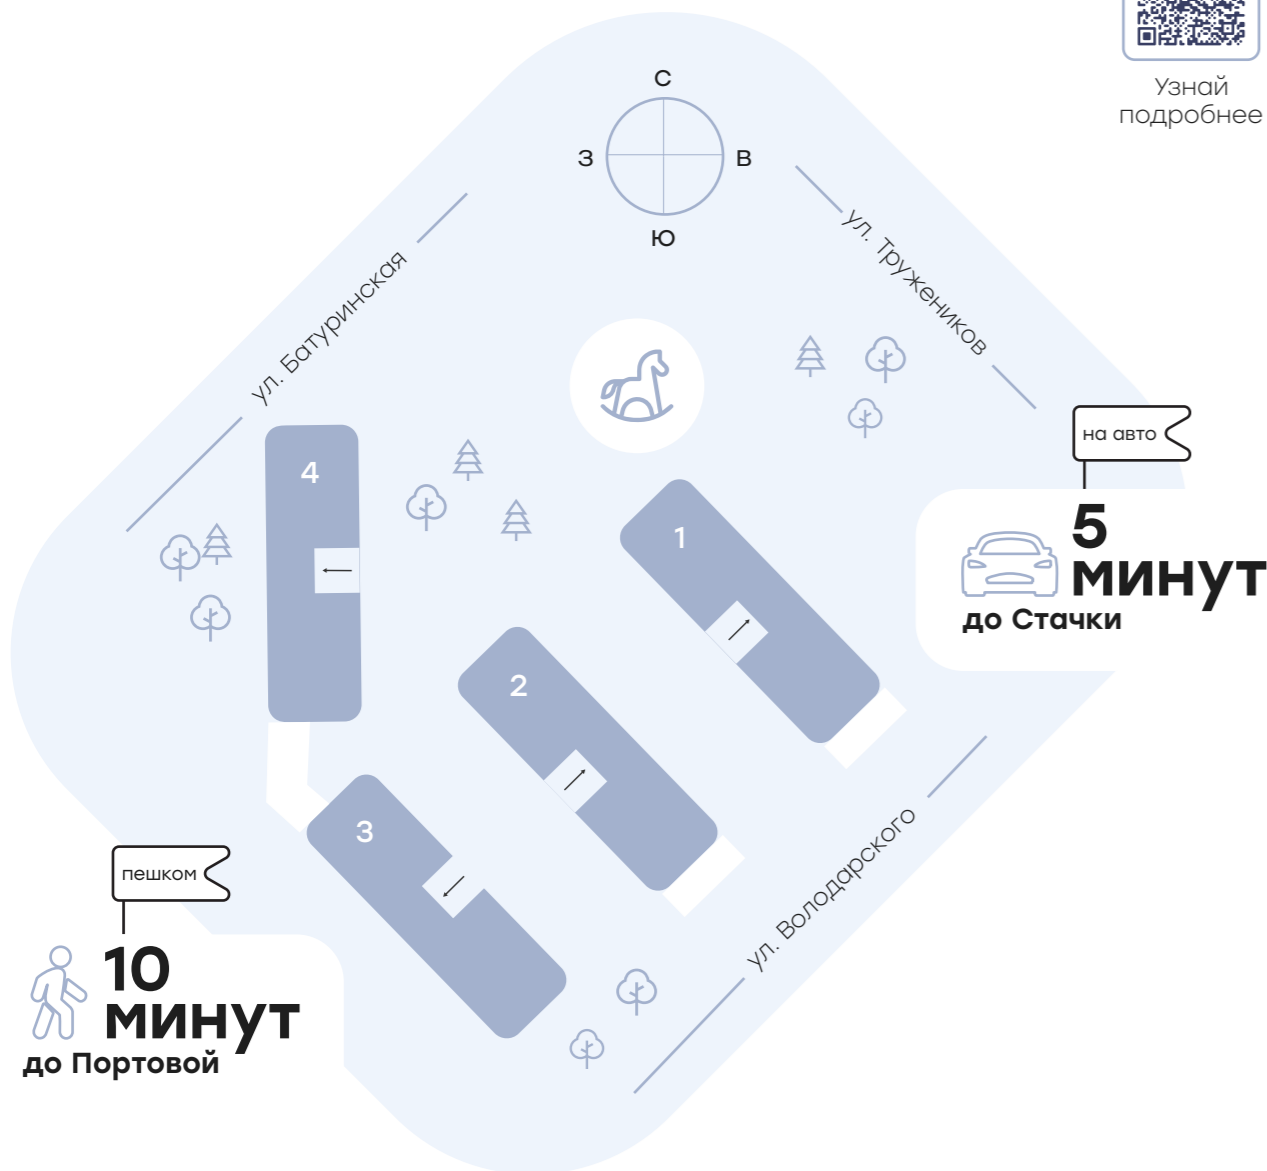

SK10

СЕЗОНЫ

ЖИЛОЙ КОМПЛЕКС

Ростов-на-Дону

SK10.RU

Бульвар Платова, 12

Узнай
подробнее

пешком
10 минут
до Портовой

Секция 1 — Секция 2

типовой этаж

ул. Володарского

ул. Тружеников

Секция 3

типовой этаж

ул. Володарского

ул. Тружеников