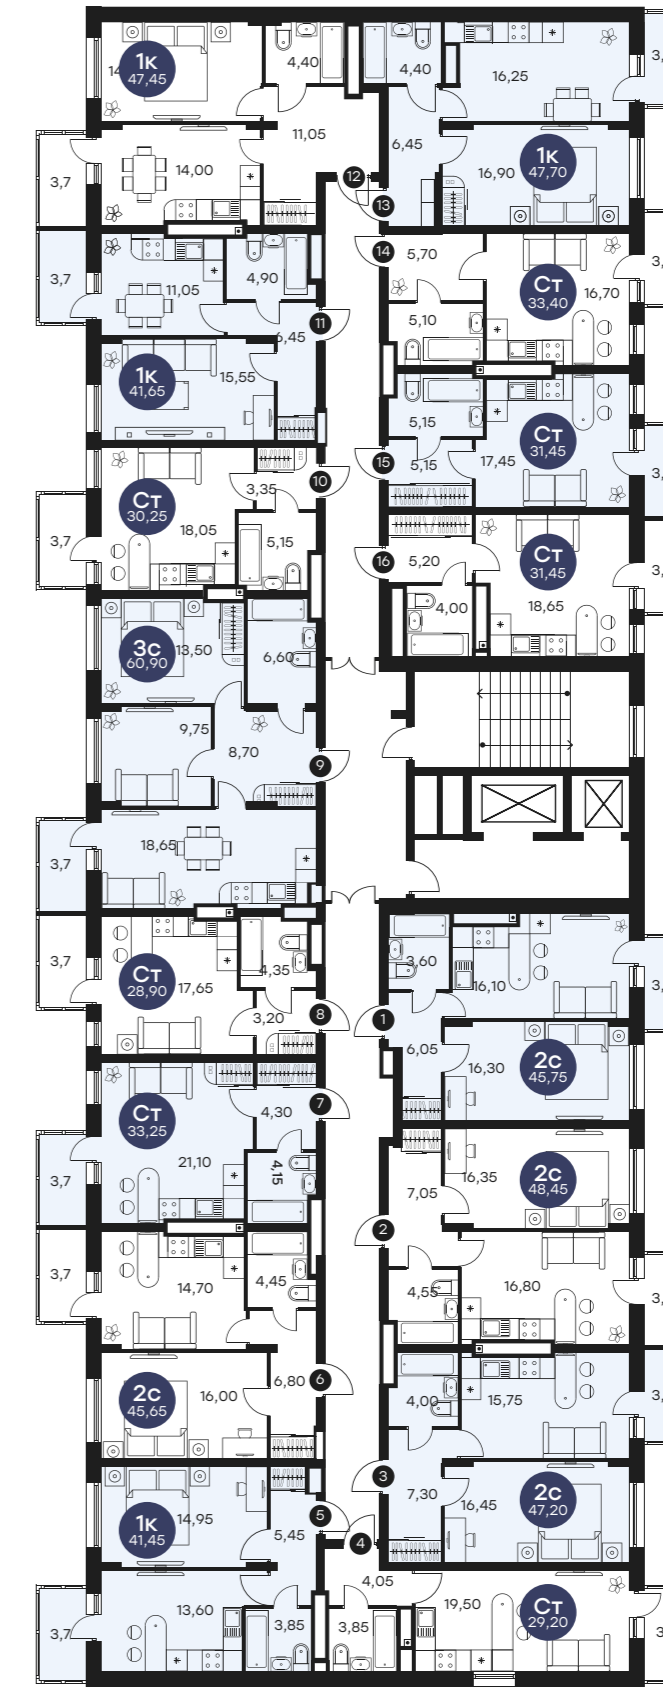

Секция 4

типовой этаж

ул. Тружеников

ул. Володарского

Бронируй онлайн
SK10.RU
ООО «СЗ КЛ №4»

200 33 33

Представленные планировки являются типовыми, могут отличаться в зависимости от этажа и секции, и требуют уточнения на стадии подписания договора. Визуализация дома не является окончательной и может отличаться от представленных компьютерных моделей.

SK10

СЕЗОНЫ

ЖИЛОЙ КОМПЛЕКС

Ростов-на-Дону

SK10.RU

Бульвар Платова, 12

Узнай
подробнее

пешком
10 минут
до Портовой

**Лучшее место
для жизни
на Западном!**

Квартиры
с ремонтом

181 м/м
на подземном
паркинге

- **Закрытый двор**
- **Кладовые в каждом доме**
- **Кирпичный фасад**
- **Вариативные планировки**
- **9 этажей**
- **Большая игровая зона**

Секция 1 — Секция 2

типовой этаж

ул. Володарского

ул. Тружеников

Секция 3

типовой этаж

ул. Володарского

ул. Тружеников