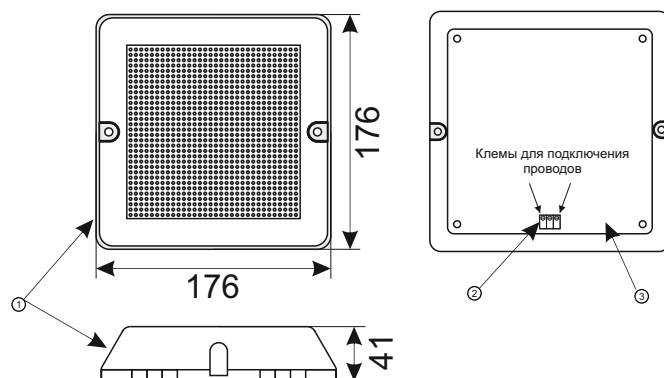

СВЕТИЛЬНИК СВЕТОДИОДНЫЙ

РУКОВОДСТВО ПО ЭКСПЛУАТАЦИИ

SkatLED BL-103

2

ТЕХНИЧЕСКИЕ ХАРАКТЕРИСТИКИ

Таблица 1

№ п/п	Наименование параметра	Значение параметра
1	Напряжение питающей сети ~220 В, частотой 50 Гц с пределами изменения, В	198...242
2	Номинальная потребляемая мощность, Вт	8
3	Световой поток, лм	900
4	Цветовая температура, К	5000
5	Класс светораспределения	П
6	Кривая силы света	Д
7	Степень защиты оболочкой по ГОСТ 14254-2015	IP40
8	Диапазон рабочих температур, С°	от -10 до +40
9	Габаритные размеры, мм	176x176x41
10	Габаритные размеры упаковки, мм	190x190x49
11	Масса светильника, нетто, кг	0,25

КОМПЛЕКТ ПОСТАВКИ

Наименование	Количество
Светильник светодиодный SkatLED BL-103	1 шт.
Руководство по эксплуатации	1 шт.
Тара упаковочная	1 шт.

УСТРОЙСТВО И РАБОТА ИЗДЕЛИЯ КРАТКОЕ ОПИСАНИЕ КОНСТРУКЦИИ

Рисунок 1 — Общий вид изделия

- 1 — светодиодный светильник SkatLED BL-103;
- 2 — клемная колодка;
- 3 — светодиодная плата.

ОПИСАНИЕ РАБОТЫ

Светильник изготовлен с применением светодиодов белого цвета свечения.

Конструктивно светильник состоит из корпуса, выполненного из специального пластика. В пластиковом корпусе расположена плата со светодиодами.