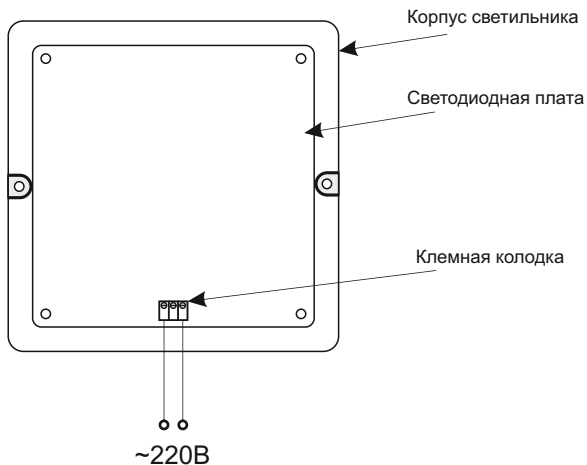

Выделяющееся при работе светодиодов небольшое количество тепла рассеивается через корпус светильника.

УСТАНОВКА

Светильник SkatLED BL-103 является накладным. Может крепиться как на стене, так и на потолке.