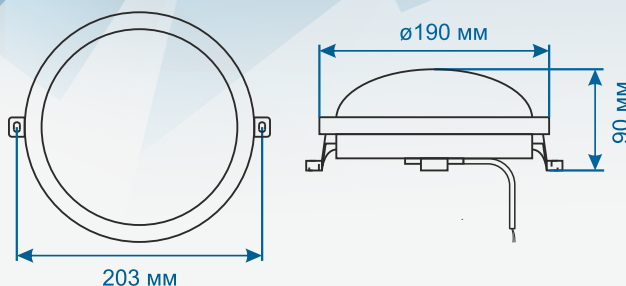

РАЗМЕРЫ, ММ

SkatLED BL-101