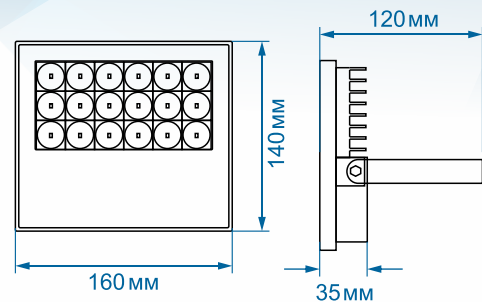

SkatLED LL-208m

SkatLED LL-308m

ТЕХНИЧЕСКИЕ ХАРАКТЕРИСТИКИ

Потребляемая мощность:	не более 20/30 Вт
Питающее напряжение:	110-265 В
Световой поток:	2000/3000 лм
Кривая силы света:	специальная (8°)
Цветовая температура:	5500 К
Исполнение:	IP 65
Габариты изделия:	160x140x35/180x154x35 мм
Вес:	0,7/0,95 кг

РАЗМЕРЫ, ММ

SkatLED LL-208m

SkatLED LL-308m