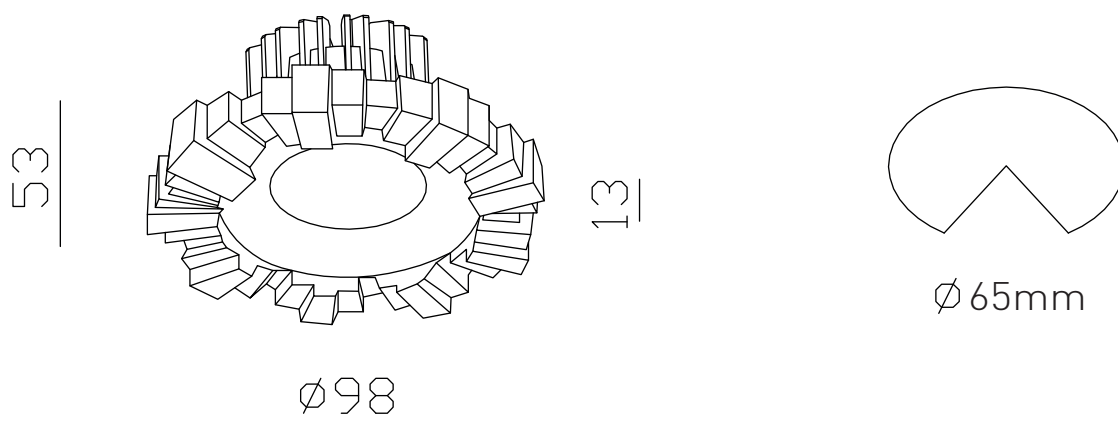

Арт.	Наименование	Мощность, Вт/м	Цвет	Цветовая температура	Световой поток, Лм	Размеры, мм	Монтажное отверстие	Тип цоколя
002220	LC2037BK-5-NW	5	Черный	4000	525	98x53	65	LED
002221	LC2037WH-5-NW	5	Белый	3000	525	98x53	65	LED

ТЕХНИЧЕСКИЕ ХАРАКТЕРИСТИКИ

- Рабочее напряжение: 220-240В
- Индекс цветопередачи: Ra 80
- Угол рассеивания: 60°
- Материал: Алюминий
- Степень защиты: IP20
- Рабочая температура: -20..+60°C
- Влажность: 20..70%
- Срок службы: 25000 ч.

РАЗМЕРЫ

1 ОБЩИЕ СВЕДЕНИЯ

Светильник светодиодный потолочный встраиваемый LC2037 предназначен для освещения жилых и коммерческих помещений и рассчитан для работы в бытовой сети переменного напряжения 220В. Состоит из металлического корпуса, светодиодного источника света и драйвера постоянного тока.