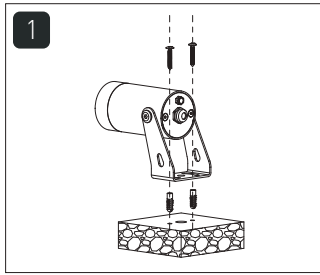

РУКОВОДСТВО ПО МОНТАЖУ

1 ОБЩИЕ СВЕДЕНИЯ

1. Светильник светодиодный предназначен для освещения пространств и рассчитан на работу от бытовой сети переменного напряжения 220В.
2. Светильник состоит из герметичного металлического корпуса, снабжен светодиодной матрицей и драйвером постоянного тока.

2 ТРЕБОВАНИЯ ПО БЕЗОПАСНОСТИ

1. Конструкция изделия удовлетворяет требованиям электро- и пожарной безопасности по ГОСТ 12.2.007.0-75.
2. Монтаж и подключение изделия должны производиться квалифицированным специалистом со строгим соблюдением техники безопасности.
3. Монтаж и подключение изделия производить только при отключенном питании.
4. Перед включением питания, убедитесь в правильности всех подключений, надежности фиксации проводов в клемниках, отсутствии угрозы короткого замыкания.
5. Убедитесь, что изделие установлено правильно и в соответствии с требованиями пожарной безопасности.
6. В случае неисправности изделия, немедленно отключите питание и обратитесь по месту приобретения изделия.
7. Не пытайтесь самостоятельно ремонтировать изделие.

3 ТРЕБОВАНИЯ ПО МОНТАЖУ И ЭКСПЛУАТАЦИИ

1. Не превышайте рабочее напряжение изделия.
2. В сетях с частыми или сильными перепадами напряжения, подключайте изделие только через стабилизатор напряжения.
3. Не допускайте попадания влаги или образования конденсата на компонентах изделия.
4. Не допускайте механических повреждений корпуса, изоляции проводов и других частей изделия.
5. Категорически запрещается эксплуатация изделия, имеющего следы влаги или механических повреждений
6. Не устанавливайте изделие вблизи нагревательных приборов, нагретых предметов или поверхностей с температурой выше 40 градусов.
7. Не накрывайте изделие, обеспечьте свободную естественную вентиляцию задней поверхности корпуса.

4 СВЕДЕНИЯ ОБ УТИЛИЗАЦИИ

Изделие не содержит дорогостоящих или токсичных материалов и комплектующих деталей, требующих специальной утилизации. Утилизацию проводят обычным способом в соответствии с требованиями местного законодательства по утилизации малоопасных отходов.

5 ПРАВИЛА ХРАНЕНИЯ, ТРАНСПОРТИРОВКИ

1. Упакованные изделия следует хранить под навесами или в помещениях, при температуре $-40...+60^{\circ}\text{C}$ и относительной влажности $<98\%$ без образования конденсата. Высота штабелирования не должна превышать 1м.
2. Изделия в упакованном виде могут транспортироваться закрытым видом транспорта либо в контейнерах.

6 ИНФОРМАЦИЯ ОБ ИЗГОТОВИТЕЛЕ

Производитель: см. на упаковке.
Сделано в Китае.

7 СВЕДЕНИЯ О СЕРТИФИКАЦИИ И ДЕКЛАРИРОВАНИИ

Сертификат соответствия RU C-CN.AЖ06.B.01621/23
Действует с 13.12.2023 по 7.12.2028
Выдан ООО "ГринЛайн", аттестат аккредитации RA.RU.11AЖ06 от 26.10.2016

8 ГАРАНТИЙНЫЙ ТАЛОН