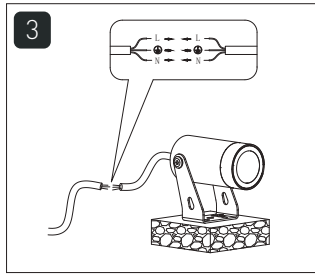

## 1 ОБЩИЕ СВЕДЕНИЯ

- Светильник светодиодный предназначен для освещения пространств и рассчитан на работу от бытовой сети переменного напряжения 220В.
- Светильник состоит из герметичного металлического корпуса, снабжен светодиодной матрицей и драйвером постоянного тока.