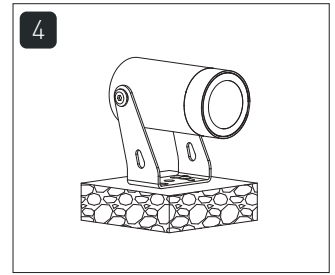

РУКОВОДСТВО ПО МОНТАЖУ

1 ОБЩИЕ СВЕДЕНИЯ

1. Светильник светодиодный предназначен для освещения пространств и рассчитан на работу от бытовой сети переменного напряжения 220В.
2. Светильник состоит из герметичного металлического корпуса, снабжен светодиодной матрицей и драйвером постоянного тока.

2 ТРЕБОВАНИЯ ПО БЕЗОПАСНОСТИ

1. Конструкция изделия удовлетворяет требованиям электро- и пожарной безопасности по ГОСТ 12.2.007.0-75.
2. Монтаж и подключение изделия должны производиться квалифицированным специалистом со строгим соблюдением техники безопасности.
3. Монтаж и подключение изделия производить только при отключенном питании.
4. Перед включением питания, убедитесь в правильности всех подключений, надежности фиксации проводов в клемниках, отсутствии угрозы короткого замыкания.
5. Убедитесь, что изделие установлено правильно и в соответствии с требованиями пожарной безопасности.
6. В случае неисправности изделия, немедленно отключите питание и обратитесь по месту приобретения изделия.
7. Не пытайтесь самостоятельно ремонтировать изделие.

3 ТРЕБОВАНИЯ ПО МОНТАЖУ И ЭКСПЛУАТАЦИИ

1. Не превышайте рабочее напряжение изделия.
2. В сетях с частыми или сильными перепадами напряжения, подключайте изделие только через стабилизатор напряжения.
3. Не допускайте попадания влаги или образования конденсата на компонентах изделия.
4. Не допускайте механических повреждений корпуса, изоляции проводов и других частей изделия.
5. Категорически запрещается эксплуатация изделия, имеющего следы влаги или механических повреждений
6. Не устанавливайте изделие вблизи нагревательных приборов, нагретых предметов или поверхностей с температурой выше 40 градусов.
7. Не накрывайте изделие, обеспечьте свободную естественную вентиляцию задней поверхности корпуса.

4 СВЕДЕНИЯ ОБ УТИЛИЗАЦИИ

Изделие не содержит дорогостоящих или токсичных материалов и комплектующих деталей, требующих специальной утилизации. Утилизацию проводят обычным способом в соответствии с требованиями местного законодательства по утилизации малоопасных отходов.

5 ПРАВИЛА ХРАНЕНИЯ, ТРАНСПОРТИРОВКИ

1. Упакованные изделия следует хранить под навесами или в помещениях, при температуре $-40...+60^{\circ}\text{C}$ и относительной влажности $<98\%$ без образования конденсата. Высота штабелирования не должна превышать 1м.
2. Изделия в упакованном виде могут транспортироваться закрытым видом транспорта либо в контейнерах.

6 ИНФОРМАЦИЯ ОБ ИЗГОТОВИТЕЛЕ

Производитель: см. на упаковке.
Сделано в Китае.

7 СВЕДЕНИЯ О СЕРТИФИКАЦИИ И ДЕКЛАРИРОВАНИИ

Сертификат соответствия RU C-CN.AЖ06.B.01621/23
Действует с 13.12.2023 по 7.12.2028
Выдан ООО "ГринЛайн", аттестат аккредитации RA.RU.11AЖ06 от 26.10.2016

8 ГАРАНТИЙНЫЙ ТАЛОН