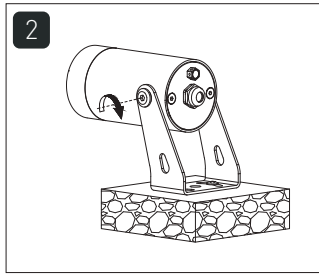

РУКОВОДСТВО ПО МОНТАЖУ

1 ОБЩИЕ СВЕДЕНИЯ

1. Светильник светодиодный предназначен для освещения пространств и рассчитан на работу от бытовой сети переменного напряжения 220В.
2. Светильник состоит из герметичного металлического корпуса, снабжен светодиодной матрицей и драйвером постоянного тока.

2 ТРЕБОВАНИЯ ПО БЕЗОПАСНОСТИ

1. Конструкция изделия удовлетворяет требованиям электро- и пожарной безопасности по ГОСТ 12.2.007.0-75.
2. Монтаж и подключение изделия должны производиться квалифицированным специалистом со строгим соблюдением техники безопасности.
3. Монтаж и подключение изделия производить только при отключенном питании.
4. Перед включением питания, убедитесь в правильности всех подключений, надежности фиксации проводов в клемниках, отсутствии угрозы короткого замыкания.
5. Убедитесь, что изделие установлено правильно и в соответствии с требованиями пожарной безопасности.
6. В случае неисправности изделия, немедленно отключите питание и обратитесь по месту приобретения изделия.
7. Не пытайтесь самостоятельно ремонтировать изделие.

3 ТРЕБОВАНИЯ ПО МОНТАЖУ И ЭКСПЛУАТАЦИИ

1. Не превышайте рабочее напряжение изделия.
2. В сетях с частыми или сильными перепадами напряжения, подключайте изделие только через стабилизатор напряжения.
3. Не допускайте попадания влаги или образования конденсата на компонентах изделия.
4. Не допускайте механических повреждений корпуса, изоляции проводов и других частей изделия.
5. Категорически запрещается эксплуатация изделия, имеющего следы влаги или механических повреждений
6. Не устанавливайте изделие вблизи нагревательных приборов, нагретых предметов или поверхностей с температурой выше 40 градусов.
7. Не накрывайте изделие, обеспечьте свободную естественную вентиляцию задней поверхности корпуса.

4 СВЕДЕНИЯ ОБ УТИЛИЗАЦИИ

Изделие не содержит дорогостоящих или токсичных материалов и комплектующих деталей, требующих специальной утилизации. Утилизацию проводят обычным способом в соответствии с требованиями местного законодательства по утилизации малоопасных отходов.

5 ПРАВИЛА ХРАНЕНИЯ, ТРАНСПОРТИРОВКИ

1. Упакованные изделия следует хранить под навесами или в помещениях, при температуре $-40...+60^{\circ}\text{C}$ и относительной влажности $<98\%$ без образования конденсата. Высота штабелирования не должна превышать 1м.
2. Изделия в упакованном виде могут транспортироваться закрытым видом транспорта либо в контейнерах.

6 ИНФОРМАЦИЯ ОБ ИЗГОТОВИТЕЛЕ

Производитель: см. на упаковке.
Сделано в Китае.

7 СВЕДЕНИЯ О СЕРТИФИКАЦИИ И ДЕКЛАРИРОВАНИИ

Сертификат соответствия RU C-CN.AЖ06.B.01621/23
Действует с 13.12.2023 по 7.12.2028
Выдан ООО "ГринЛайн", аттестат аккредитации RA.RU.11AЖ06 от 26.10.2016

8 ГАРАНТИЙНЫЙ ТАЛОН