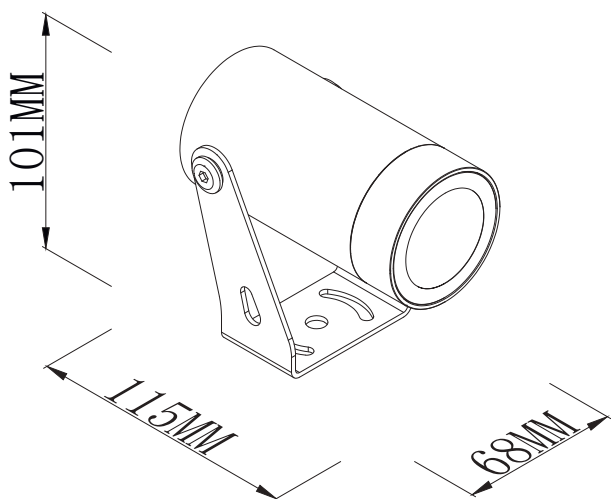

Артикул	Наименование	Мощность, Вт	Цветовая температура, К	Цвет корпуса	Световой поток, Лм	Размер, мм	Угол рассеивания
045669	GW-SP-GR-6-WW	6	3000	Графитовый серый	380	65x115x100	36°