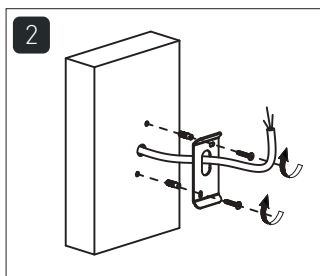

## 1 ОБЩИЕ СВЕДЕНИЯ

- Светильник светодиодный предназначен для освещения пространств и рассчитан на работу от бытовой сети переменного напряжения 220В.
- Светильник состоит из герметичного металлического корпуса, снабжен светодиодной матрицей и драйвером постоянного тока.