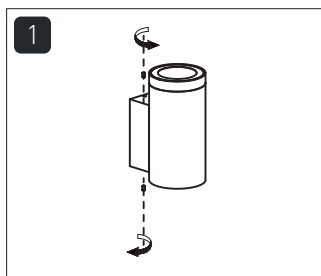

РУКОВОДСТВО ПО МОНТАЖУ

1 ОБЩИЕ СВЕДЕНИЯ

1. Светильник светодиодный предназначен для освещения пространств и рассчитан на работу от бытовой сети переменного напряжения 220В.
2. Светильник состоит из герметичного металлического корпуса, снабжен светодиодной матрицей и драйвером постоянного тока.

2 ТРЕБОВАНИЯ ПО БЕЗОПАСНОСТИ

1. Конструкция изделия удовлетворяет требованиям электро- и пожарной безопасности по ГОСТ 12.2.007.0-75.
2. Монтаж и подключение изделия должны производиться квалифицированным специалистом со строгим соблюдением техники безопасности.
3. Монтаж и подключение изделия производить только при отключенном питании.
4. Перед включением питания, убедитесь в правильности всех подключений, надежности фиксации проводов в клемниках, отсутствии угрозы короткого замыкания.
5. Убедитесь, что изделие установлено правильно и в соответствии с требованиями пожарной безопасности.
6. В случае неисправности изделия, немедленно отключите питание и обратитесь по месту приобретения изделия.
7. Не пытайтесь самостоятельно ремонтировать изделие.

3 ТРЕБОВАНИЯ ПО МОНТАЖУ И ЭКСПЛУАТАЦИИ

1. Не превышайте рабочее напряжение изделия.
2. В сетях с частыми или сильными перепадами напряжения, подключайте изделие только через стабилизатор напряжения.
3. Не допускайте попадания влаги или образования конденсата на компонентах изделия.
4. Не допускайте механических повреждений корпуса, изоляции проводов и других частей изделия.
5. Категорически запрещается эксплуатация изделия, имеющего следы влаги или механических повреждений
6. Не устанавливайте изделие вблизи нагревательных приборов, нагретых предметов или поверхностей с температурой выше 40 градусов.
7. Не накрывайте изделие, обеспечьте свободную естественную вентиляцию задней поверхности корпуса.

4 СВЕДЕНИЯ ОБ УТИЛИЗАЦИИ

Изделие не содержит дорогостоящих или токсичных материалов и комплектующих деталей, требующих специальной утилизации. Утилизацию проводят обычным способом в соответствии с требованиями местного законодательства по утилизации малоопасных отходов.

5 ПРАВИЛА ХРАНЕНИЯ, ТРАНСПОРТИРОВКИ

1. Упакованные изделия следует хранить под навесами или в помещениях, при температуре $-40...+60^{\circ}\text{C}$ и относительной влажности $<98\%$ без образования конденсата. Высота штабелирования не должна превышать 1м.
2. Изделия в упакованном виде могут транспортироваться закрытым видом транспорта либо в контейнерах.

6 ИНФОРМАЦИЯ ОБ ИЗГОТОВИТЕЛЕ

Производитель: см. на упаковке.
Сделано в Китае.

7 СВЕДЕНИЯ О СЕРТИФИКАЦИИ И ДЕКЛАРИРОВАНИИ

Сертификат соответствия RU C-CN.AЖ06.B.01621/23
Действует с 13.12.2023 по 7.12.2028
Выдан ООО "ГринЛайн", аттестат аккредитации RA.RU.11AЖ06 от 26.10.2016

8 ГАРАНТИЙНЫЙ ТАЛОН