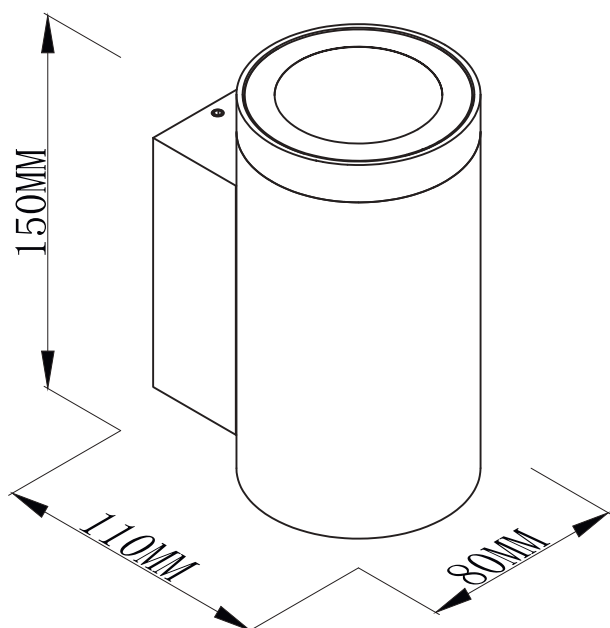

Артикул	Наименование	Мощность, Вт	Цветовая температура, К	Цвет корпуса	Световой поток, Лм	Размер, мм	Угол рассеивания
045678	GW-TF-GR-8-WW	8	3000	Графитовый серый	-	80x110x150	24°