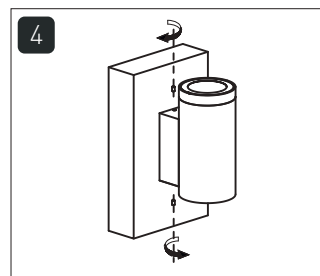

РУКОВОДСТВО ПО МОНТАЖУ

1 ОБЩИЕ СВЕДЕНИЯ

1. Светильник светодиодный предназначен для освещения пространств и рассчитан на работу от бытовой сети переменного напряжения 220В.
2. Светильник состоит из герметичного металлического корпуса, снабжен светодиодной матрицей и драйвером постоянного тока.

2 ТРЕБОВАНИЯ ПО БЕЗОПАСНОСТИ

1. Конструкция изделия удовлетворяет требованиям электро- и пожарной безопасности по ГОСТ 12.2.007.0-75.
2. Монтаж и подключение изделия должны производиться квалифицированным специалистом со строгим соблюдением техники безопасности.
3. Монтаж и подключение изделия производить только при отключенном питании.
4. Перед включением питания, убедитесь в правильности всех подключений, надежности фиксации проводов в клемниках, отсутствии угрозы короткого замыкания.
5. Убедитесь, что изделие установлено правильно и в соответствии с требованиями пожарной безопасности.
6. В случае неисправности изделия, немедленно отключите питание и обратитесь по месту приобретения изделия.
7. Не пытайтесь самостоятельно ремонтировать изделие.

3 ТРЕБОВАНИЯ ПО МОНТАЖУ И ЭКСПЛУАТАЦИИ

1. Не превышайте рабочее напряжение изделия.
2. В сетях с частыми или сильными перепадами напряжения, подключайте изделие только через стабилизатор напряжения.
3. Не допускайте попадания влаги или образования конденсата на компонентах изделия.
4. Не допускайте механических повреждений корпуса, изоляции проводов и других частей изделия.
5. Категорически запрещается эксплуатация изделия, имеющего следы влаги или механических повреждений
6. Не устанавливайте изделие вблизи нагревательных приборов, нагретых предметов или поверхностей с температурой выше 40 градусов.
7. Не накрывайте изделие, обеспечьте свободную естественную вентиляцию задней поверхности корпуса.

4 СВЕДЕНИЯ ОБ УТИЛИЗАЦИИ

Изделие не содержит дорогостоящих или токсичных материалов и комплектующих деталей, требующих специальной утилизации. Утилизацию проводят обычным способом в соответствии с требованиями местного законодательства по утилизации малоопасных отходов.

5 ПРАВИЛА ХРАНЕНИЯ, ТРАНСПОРТИРОВКИ

1. Упакованные изделия следует хранить под навесами или в помещениях, при температуре $-40...+60^{\circ}\text{C}$ и относительной влажности $<98\%$ без образования конденсата. Высота штабелирования не должна превышать 1м.
2. Изделия в упакованном виде могут транспортироваться закрытым видом транспорта либо в контейнерах.

6 ИНФОРМАЦИЯ ОБ ИЗГОТОВИТЕЛЕ

Производитель: см. на упаковке.
Сделано в Китае.

7 СВЕДЕНИЯ О СЕРТИФИКАЦИИ И ДЕКЛАРИРОВАНИИ

Сертификат соответствия RU C-CN.AЖ06.B.01621/23
Действует с 13.12.2023 по 7.12.2028
Выдан ООО "ГринЛайн", аттестат аккредитации RA.RU.11AЖ06 от 26.10.2016

8 ГАРАНТИЙНЫЙ ТАЛОН