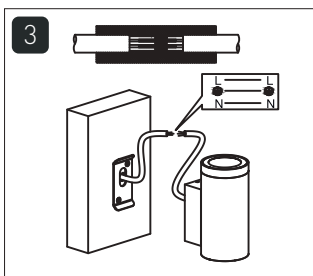

РУКОВОДСТВО ПО МОНТАЖУ

1 ОБЩИЕ СВЕДЕНИЯ

1. Светильник светодиодный предназначен для освещения пространств и рассчитан на работу от бытовой сети переменного напряжения 220В.
2. Светильник состоит из герметичного металлического корпуса, снабжен светодиодной матрицей и драйвером постоянного тока.

2 ТРЕБОВАНИЯ ПО БЕЗОПАСНОСТИ

1. Конструкция изделия удовлетворяет требованиям электро- и пожарной безопасности по ГОСТ 12.2.007.0-75.
2. Монтаж и подключение изделия должны производиться квалифицированным специалистом со строгим соблюдением техники безопасности.
3. Монтаж и подключение изделия производить только при отключенном питании.
4. Перед включением питания, убедитесь в правильности всех подключений, надежности фиксации проводов в клемниках, отсутствии угрозы короткого замыкания.
5. Убедитесь, что изделие установлено правильно и в соответствии с требованиями пожарной безопасности.
6. В случае неисправности изделия, немедленно отключите питание и обратитесь по месту приобретения изделия.
7. Не пытайтесь самостоятельно ремонтировать изделие.

3 ТРЕБОВАНИЯ ПО МОНТАЖУ И ЭКСПЛУАТАЦИИ

1. Не превышайте рабочее напряжение изделия.
2. В сетях с частыми или сильными перепадами напряжения, подключайте изделие только через стабилизатор напряжения.
3. Не допускайте попадания влаги или образования конденсата на компонентах изделия.
4. Не допускайте механических повреждений корпуса, изоляции проводов и других частей изделия.
5. Категорически запрещается эксплуатация изделия, имеющего следы влаги или механических повреждений
6. Не устанавливайте изделие вблизи нагревательных приборов, нагретых предметов или поверхностей с температурой выше 40 градусов.
7. Не накрывайте изделие, обеспечьте свободную естественную вентиляцию задней поверхности корпуса.

4 СВЕДЕНИЯ ОБ УТИЛИЗАЦИИ

Изделие не содержит дорогостоящих или токсичных материалов и комплектующих деталей, требующих специальной утилизации. Утилизацию проводят обычным способом в соответствии с требованиями местного законодательства по утилизации малоопасных отходов.

5 ПРАВИЛА ХРАНЕНИЯ, ТРАНСПОРТИРОВКИ

1. Упакованные изделия следует хранить под навесами или в помещениях, при температуре $-40...+60^{\circ}\text{C}$ и относительной влажности $<98\%$ без образования конденсата. Высота штабелирования не должна превышать 1м.
2. Изделия в упакованном виде могут транспортироваться закрытым видом транспорта либо в контейнерах.

6 ИНФОРМАЦИЯ ОБ ИЗГОТОВИТЕЛЕ

Производитель: см. на упаковке.
Сделано в Китае.

7 СВЕДЕНИЯ О СЕРТИФИКАЦИИ И ДЕКЛАРИРОВАНИИ

Сертификат соответствия RU C-CN.AЖ06.B.01621/23
Действует с 13.12.2023 по 7.12.2028
Выдан ООО "ГринЛайн", аттестат аккредитации RA.RU.11AЖ06 от 26.10.2016

8 ГАРАНТИЙНЫЙ ТАЛОН