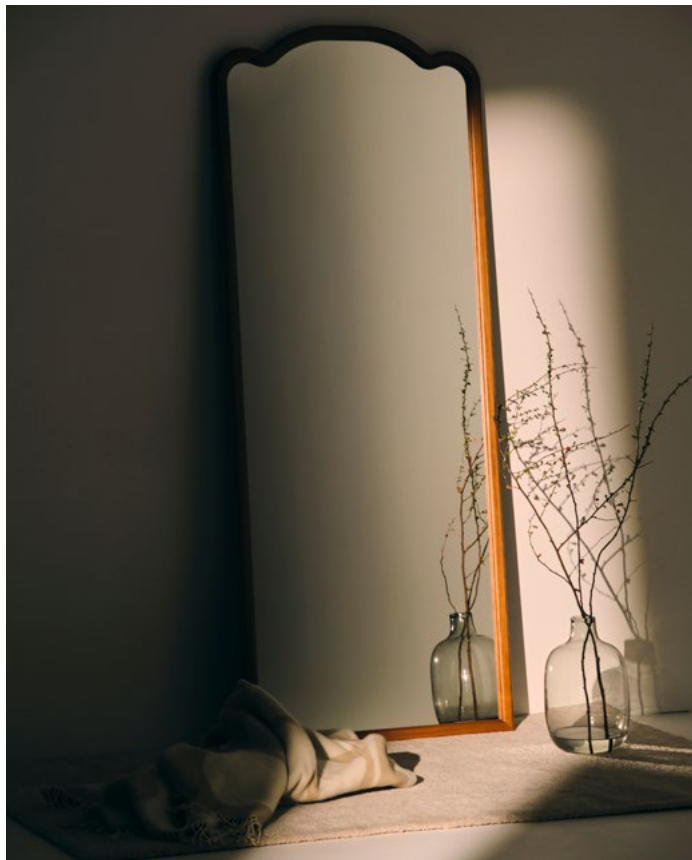

UCLAD x PRESENT&SIMPLE by VALERIA SERGEEVA

MILAN

ЦЕНА
60.000₽

ГАБАРИТЫ
2000*800*50 мм

МАТЕРИАЛ
МАССИВ ДУБА

Напольное арочное зеркало,
которое напоминает об убранстве
старинных итальянских палаццо.

ЗЕРКАЛА

КУОТО