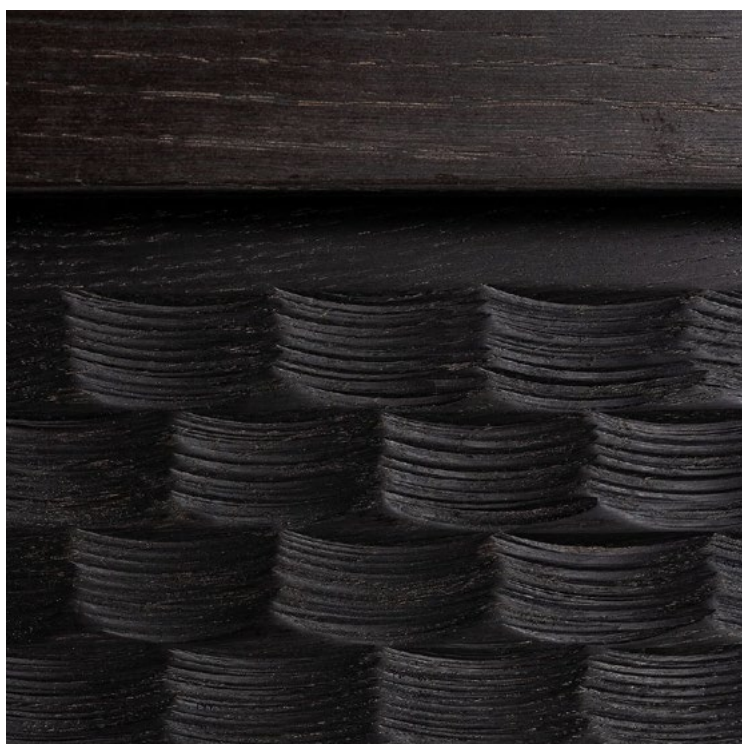

МАТЕРИАЛ
МАССИВ ДУБА

Основательный и монументальный обеденный стол выполнен из массива дуба с авторской фактурой, нанесённой вручную. Сочетается с сервировками в разных стилях и становится акцентом столовой или гостиной.