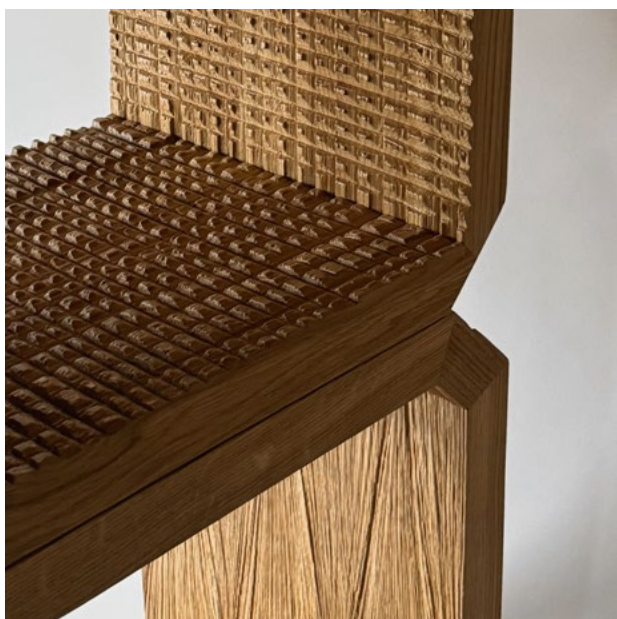

Многофункциональные изделия, которые могут стать журнальным столиком, прикроватной тумбой, табуретом, напольной полкой для книг или пластинок, а также банкеткой или тумбой под ТВ.

Каждый предмет самостоятелен и дополняем подобным. В таком случае вы можете создать свое уникальное изделие для определенных задач в пространстве, подобрав авторскую фактуру.

СТОЛЫ