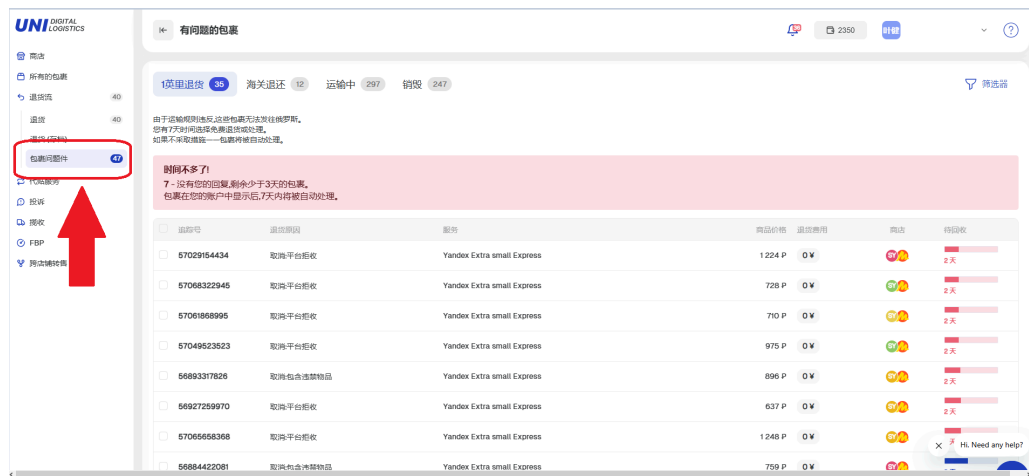

1 2 3 4 > 10 结果: 1-10 共 38

Hi, Need any help?

“退货归档”标签页

该标签页中保存了所有历史归档包裹，包括您此前提交“退回”或“销毁”的包裹，以及之前在 Yandex Market 平台处理过的相关包裹。

您也可以再次对这些包裹选择：

- “销毁”
- “俄罗斯内退货”
- “退回中国”

“包裹问题件”页面

该页面中包含：因违反运输规定而无法从中国发往俄罗斯的包裹 或未通过俄罗斯海关清关的包裹。