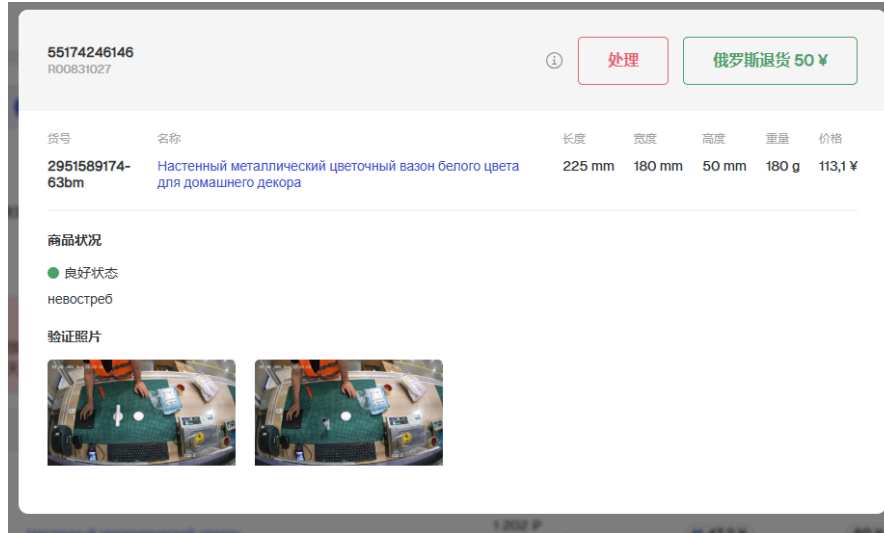

仅当钱包余额足够支付转售费用时，才可完成转售操作。

您可以在“转售”标签页中查看已转售包裹的物流状态。

转售/退货费用支付

如需为 UNI 卖家中心 账户充值，请点击钱包图标，然后点击“充值余额”。

如果您位于中国, 支付将通过 微信完成。您需要扫描支付二维码, 系统将跳转至 微信 应用完成支付:

如何销毁商品

您可以通过以下方式提交商品销毁:

- 1) 在商品详情页点击“销毁”
- 2) 在列表中选择多个退货商品后点击“销毁”