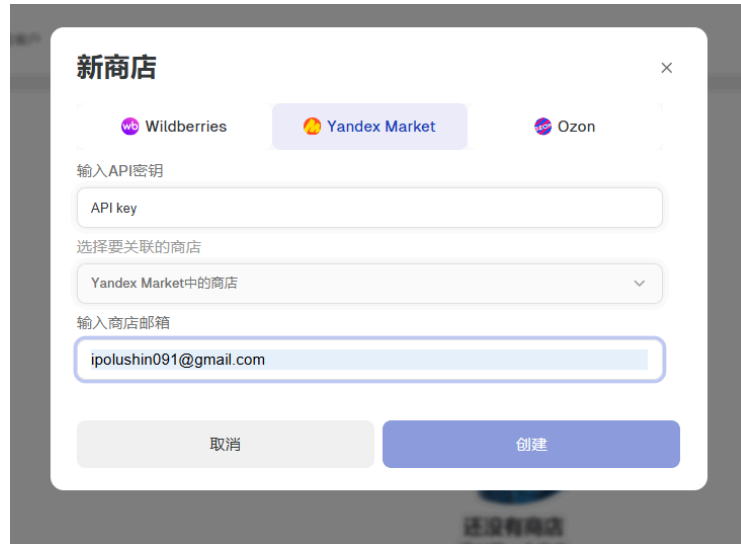

如果您的 UNI卖家中心 中尚未添加任何店铺, 则需要添加店铺, 并填写 **ApiKey** 和邮箱地址。

如果您的 UNI卖家中心 中已经存在店铺, 请按以下路径操作:

- 1) “店铺”
- 2) “添加店铺”
- 3) 选择对应的平台
- 4) 填写店铺的 ApiKey 和 E-mail

新商店

Wildberries Yandex Market Ozon

输入API密钥

API key

选择要关联的商店

Yandex Market中的商店

输入商店邮箱

Email

取消 创建

如何获取 Yandex Market 店铺的 ApiKey 和电子邮箱？

1. 请打开 Yandex Market 商家后台：
<https://partner.market.yandex.ru/business/>
2. 使用具有管理员权限的账号登录。
3. 登录时所使用的电子邮箱，即为 Yandex Market 店铺的电子邮箱。

4. 请将该电子邮箱复制并填写至 **UNI**卖家中心 对应字段中。

5. 接下来, 请进入 Yandex Market 店铺中的:“设置”
6. “API 和模块”

7. 在该页面中，您会看到“授权令牌”模块。
8. 如果您已经创建了具有 **AllMethods** 权限的授权令牌，请直接复制该令牌，并粘贴至 UNI卖家中心的 **Api Key** 字段中。
9. 如果尚未创建令牌，请使用管理员权限创建名称为 **AllMethods** 的授权令牌。

10. 随后, 将生成的令牌填写至 UNI卖家中心 对应的 **Api Key** 字段中。

新商店

Wildberries Yandex Market Ozon

输入API密钥

API key

选择要关联的商店

Yandex Market中的商店

输入商店邮箱