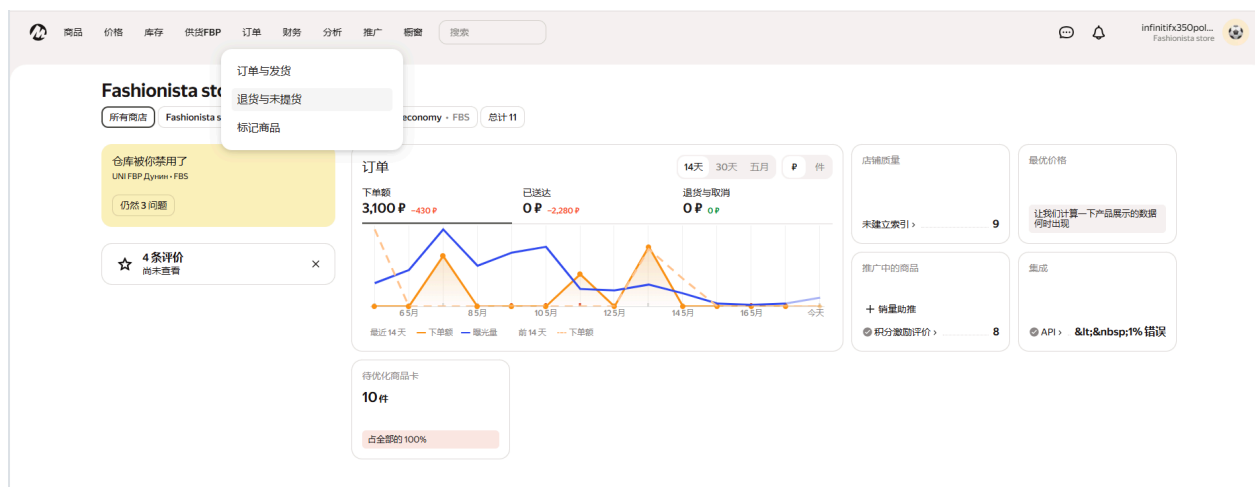

退货管理指南：

“退货流”是 Uni 卖家中心中的一个功能模块，您可以在这里查看和管理买家签收后申请退货的商品，以及在直发物流过程中被取消配送的订单商品。

关于买家在 Yandex Market 平台的退货规则与政策，您可以点击[此处](https://yandex.ru/legal/marketplace_crossboard_terms/ru/#f6)了解更多

https://yandex.ru/legal/marketplace_crossboard_terms/ru/#f6。

在进入 UNI卖家中心 之前，请先确认您的 Yandex Market 店铺中已经产生退货订单。

您可以进入：

“订单” - “退货与未提货” 页面进行查看。

UNI卖家中心退货功能使用指南

注册 UNI卖家中心 账号：

请进入 UNI卖家中心：

<https://seller.unitrade.space/signup>

步骤 1