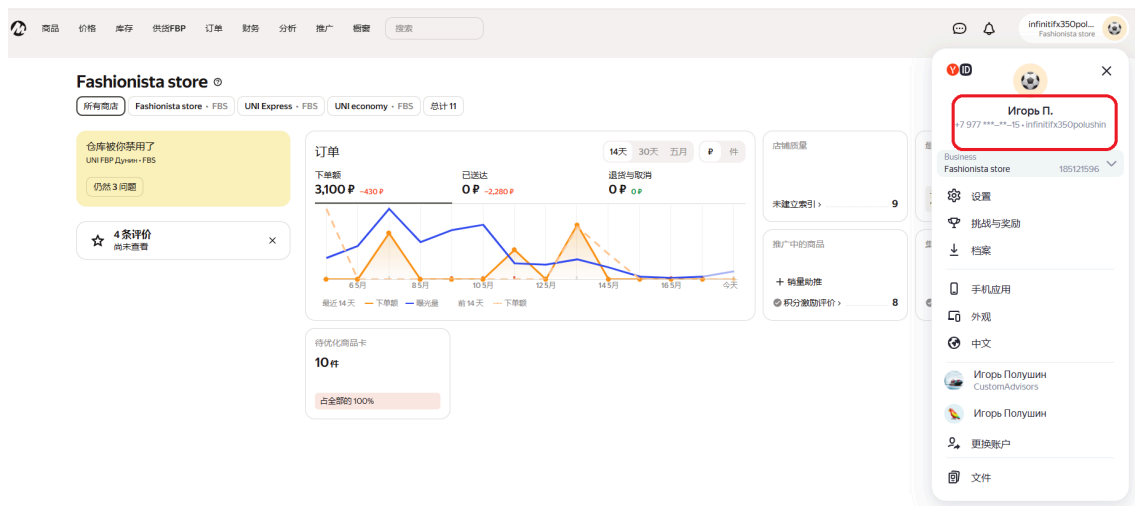

Yandex Market中的商店

输入商店邮箱

Email

取消 创建

如何获取 Yandex Market 店铺的 ApiKey 和电子邮箱？

1. 请打开 Yandex Market 商家后台：
<https://partner.market.yandex.ru/business/>
2. 使用具有管理员权限的账号登录。
3. 登录时所使用的电子邮箱，即为 Yandex Market 店铺的电子邮箱。