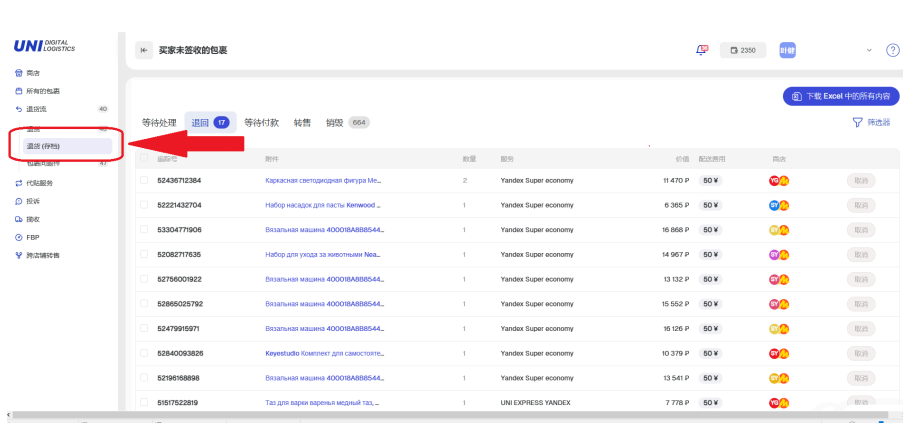

1 2 3 4 > 10 结果: 1-10 共 38

Hi, Need any help?

“退货归档”标签页

该标签页中保存了所有历史归档包裹，包括您此前提交“退回”或“销毁”的包裹，以及之前在 Yandex Market 平台处理过的相关包裹。

您也可以再次对这些包裹选择：

- “销毁”
- “俄罗斯内退货”
- “退回中国”

“包裹问题件”页面

该页面中包含：因违反运输规定而无法从中国发往俄罗斯的包裹 或未通过俄罗斯海关清关的包裹。