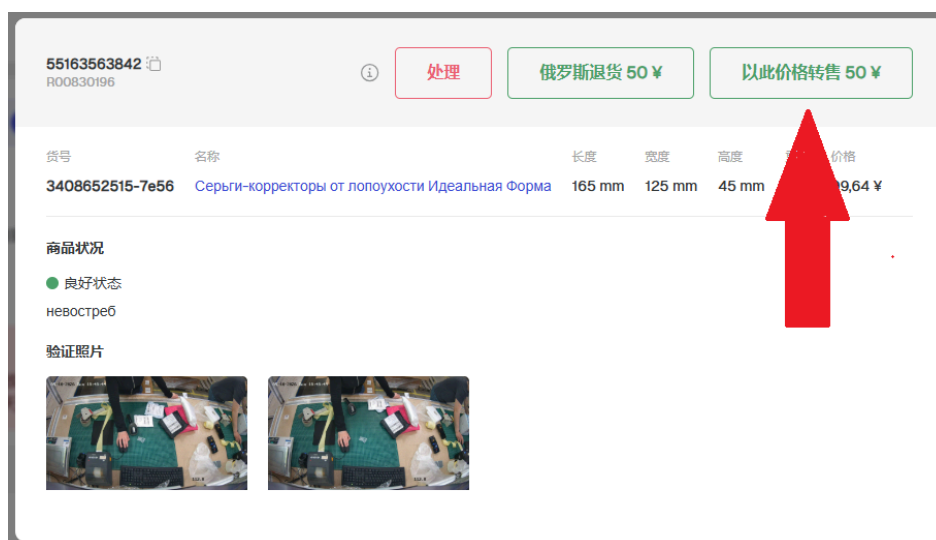

3. 在弹窗中勾选同意“自动转售退货产品”, 并保存设置。

如果后续需要取消自动转售,您可以再次进入该页面并取消勾选。

***请注意:**如果 UNI卖家中心 钱包余额不足,自动转售功能将暂停,直至余额补足。

2) 手动投票转售

如果有买家在中国购买了您的商品,UNI 系统会自动匹配 SKU,并提示俄罗斯退货仓中是否存在完全相同的包裹。

您可以通过点击“转售”按钮完成操作。

或者进入商品详情页后,点击商品卡片中的“转售”按钮。