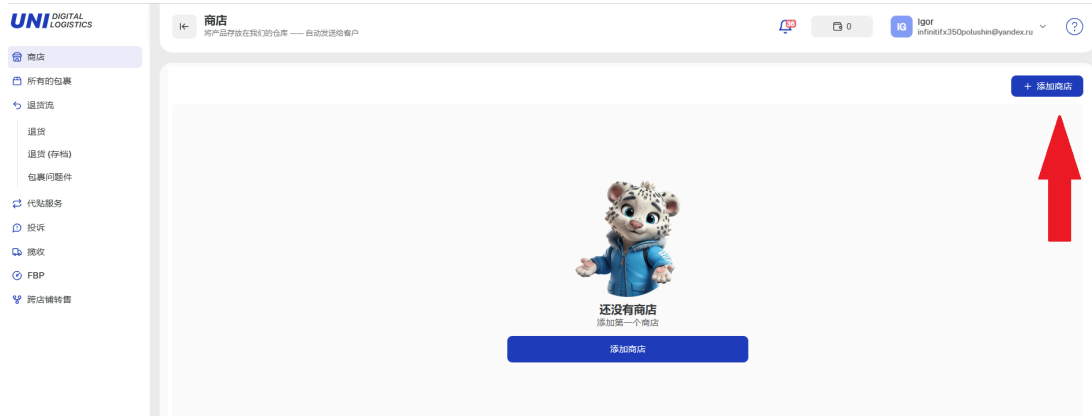

步骤 2

请等待系统发送邮件至您填写的邮箱地址。如果未找到邮件，请检查“垃圾邮件”文件夹。

请点击邮件中的链接。

步骤 3

打开邮件中的链接后, 您需要填写您的姓名和手机号码。

步骤 4

请输入发送至您手机号码的短信验证码。

步骤 5

如果您的 UNI卖家中心 中尚未添加任何店铺, 则需要添加店铺, 并填写 **ApiKey** 和邮箱地址。

如果您的 UNI卖家中心 中已经存在店铺, 请按以下路径操作:

- 1) “店铺”
- 2) “添加店铺”
- 3) 选择对应的平台
- 4) 填写店铺的 ApiKey 和 E-mail

新商店

Wildberries Yandex Market Ozon

输入API密钥

API key

选择要关联的商店