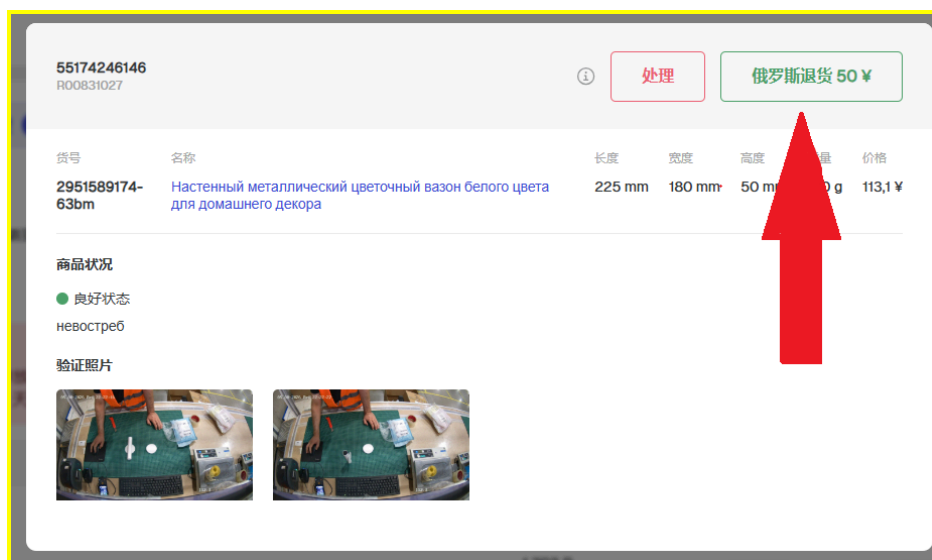

如果余额不足，系统将提示您还缺少的金额。

点击“支付”后，将跳转至支付页面。

关于支付方式的更多说明，请参阅“转售/退货费用支付”章节。

您可以在“退货”标签页中查看退货状态及包裹物流状态。

跟踪号	名称	商品价格 ↓	单位 ↓	状态	日期
019170336-0140-3 88300023	HDMI-удлинитель	7 000 P 658,64 ¥	10 P	处理中	23.04.26
hgg24634 88300022	Бумага офисная "SvetoCopy"	7 000 P 658,64 ¥	10 P	处理中	22.04.26
132436632 88300024	Сумка на багараю для обуви и ...	1500 P 141,14 ¥	10 P	处理中	16.04.26
Dt8trExttd123 TelNas123	HDMI-удлинитель	7 000 P 658,64 ¥	10 P	在途中	16.02.26
jshc34534 yfyly45654	Бумага офисная "SvetoCopy"	7 000 P 658,64 ¥	10 P	处理中	10.02.26
3345234hogo jhsq4564	Бумага офисная "SvetoCopy"	7 000 P 658,64 ¥	10 P	处理中	10.02.26
gyig3534 8830345654	Бумага офисная "SvetoCopy"	7 000 P 658,64 ¥	10 P	在途中	27.01.26
vv45456 65656h	Бумага офисная "SvetoCopy"	7 000 P 658,64 ¥	10 P	处理中	26.09.25
mm34645 43444g	Бумага офисная "SvetoCopy"	7 000 P 658,64 ¥	10 P	处理中	25.08.25
34qig34 736536h6	realme Смартфон 12 Pro5G (EAC...	7 000 P 658,64 ¥	10 P	处理中	22.08.25

如何在俄罗斯境内退回商品

您可以通过以下方式在俄罗斯境内退货商品：

1) 在商品详情页点击“俄罗斯退货”