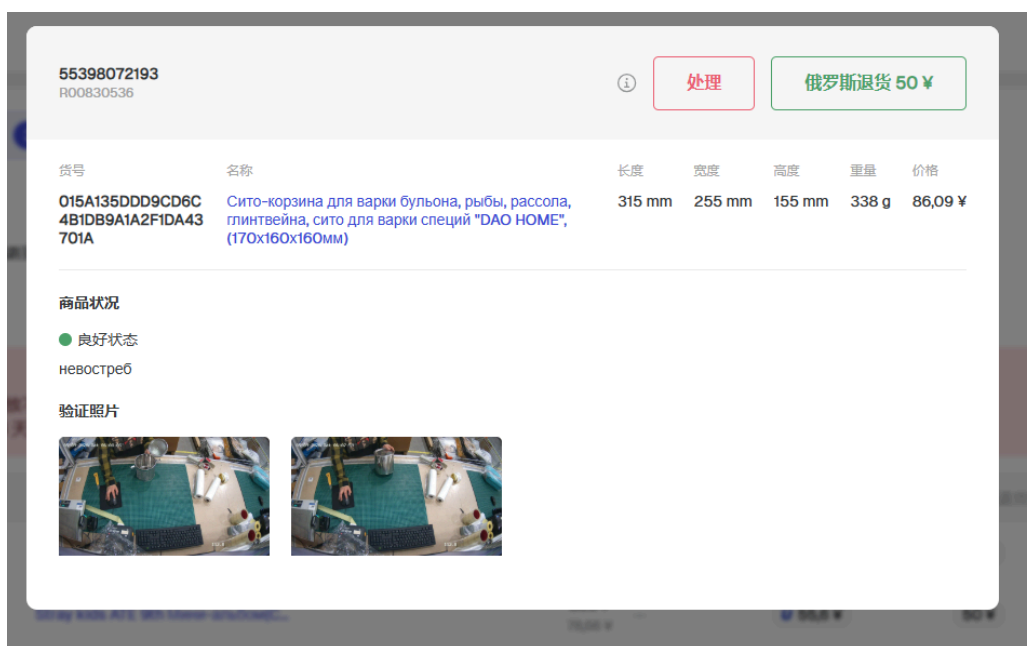

您可以点击商品物流单号查看商品详情, 包括: 质检详情, 质检照片, 质量等级, 商品状态, 重量等信息:

如何进行转售

在 UNI 卖家中心中, 您可以通过以下两种方式进行退货商品转售:

1. 自动转售
2. 手动投票转售

下面将分别进行说明。

1) 自动转售

UNI 卖家中心 已支持退货包裹自动转售功能。

您无需每次登录后台手动操作, UNI 系统会自动识别适合转售的包裹, 并自动发送至平台仓库。

仅以下状态的包裹可参与自动二次销售: “接近全新” 和 “良好” (即: 包裹未被拆封; 无明显损坏或仅存在轻微包装损伤。)

开启该功能后, 系统将自动从卖家钱包中扣除转售费用: 50 CNY / 每件