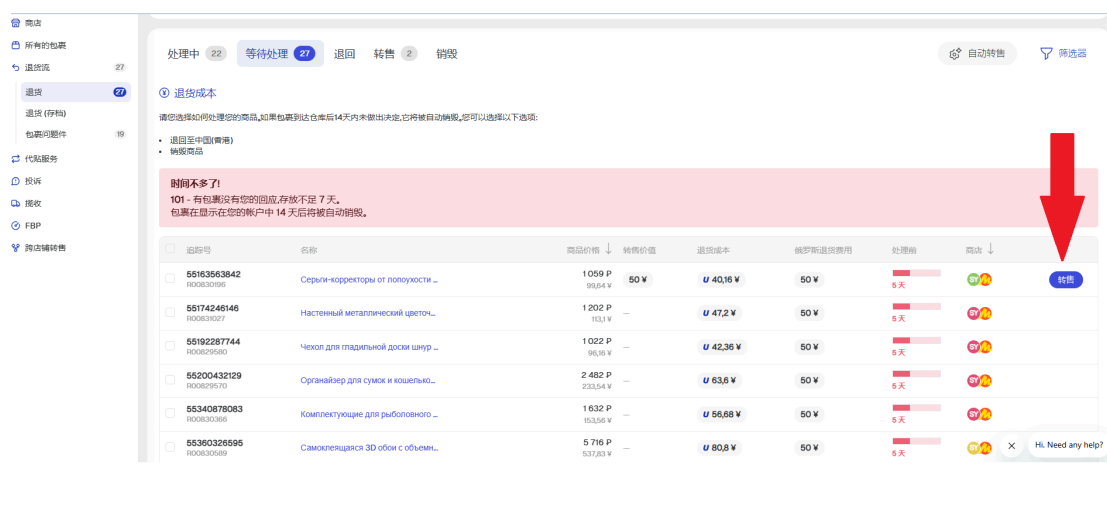

3. 在弹窗中勾选同意“自动转售退货产品”, 并保存设置。

如果后续需要取消自动转售,您可以再次进入该页面并取消勾选。

***请注意:**如果 UNI卖家中心 钱包余额不足,自动转售功能将暂停,直至余额补足。

2) 手动投票转售

如果有买家在中国购买了您的商品,UNI 系统会自动匹配 SKU,并提示俄罗斯退货仓中是否存在完全相同的包裹。

您可以通过点击“转售”按钮完成操作。

或者进入商品详情页后,点击商品卡片中的“转售”按钮。