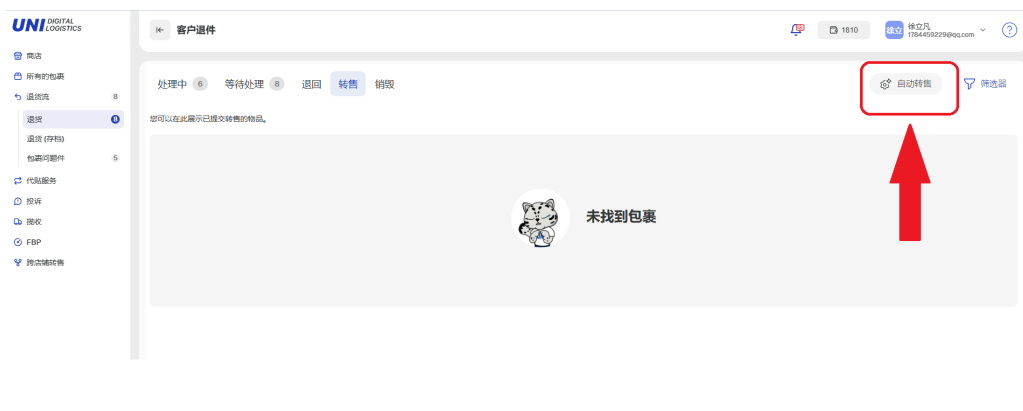

1 10 结果 1-3 из 3

您可以点击商品物流单号查看商品详情, 包括: 质检详情, 质检照片, 质量等级, 商品状态, 重量等信息:

如何进行转售

在 UNI 卖家中心中, 您可以通过以下两种方式进行退货商品转售:

1. 自动转售
2. 手动投票转售

下面将分别进行说明。

1) 自动转售

UNI 卖家中心 已支持退货包裹自动转售功能。

您无需每次登录后台手动操作, UNI 系统会自动识别适合转售的包裹, 并自动发送至平台仓库。

仅以下状态的包裹可参与自动二次销售: “接近全新” 和 “良好” (即: 包裹未被拆封; 无明显损坏或仅存在轻微包装损伤。)

开启该功能后, 系统将自动从卖家钱包中扣除转售费用: 50 CNY / 每件

如需启用该功能, 请按以下步骤操作:

1. 在“退货”标签页中进入“转售”页面。

2. 在页面右侧找到“自动转售”模块并点击。