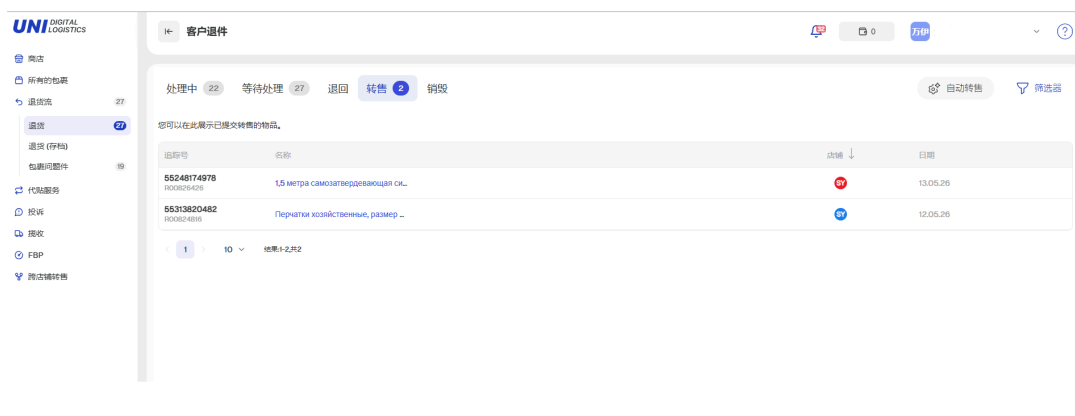

仅当钱包余额足够支付转售费用时，才可完成转售操作。

您可以在“转售”标签页中查看已转售包裹的物流状态。