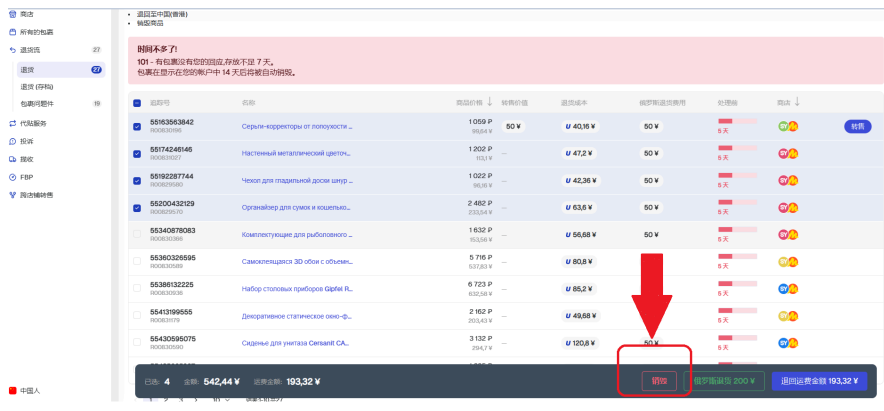

仅当钱包余额足够支付转售费用时，才可完成转售操作。

您可以在“转售”标签页中查看已转售包裹的物流状态。

转售/退货费用支付

如需为 UNI 卖家中心 账户充值，请点击钱包图标，然后点击“充值余额”。

如果您位于中国, 支付将通过 微信完成。您需要扫描支付二维码, 系统将跳转至 微信 应用完成支付:

如何销毁商品

您可以通过以下方式提交商品销毁:

- 1) 在商品详情页点击“销毁”
- 2) 在列表中选择多个退货商品后点击“销毁”