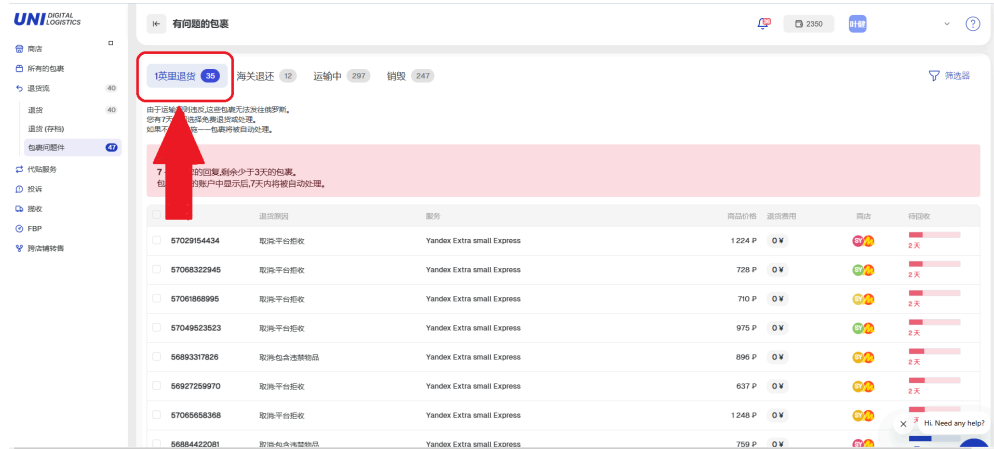

“1英里退货”

该标签页显示因违反运输规则而无法发往俄罗斯的包裹。

您有 7 天时间选择:免费退回 或销毁

若未作出处理决定,包裹将被自动销毁。