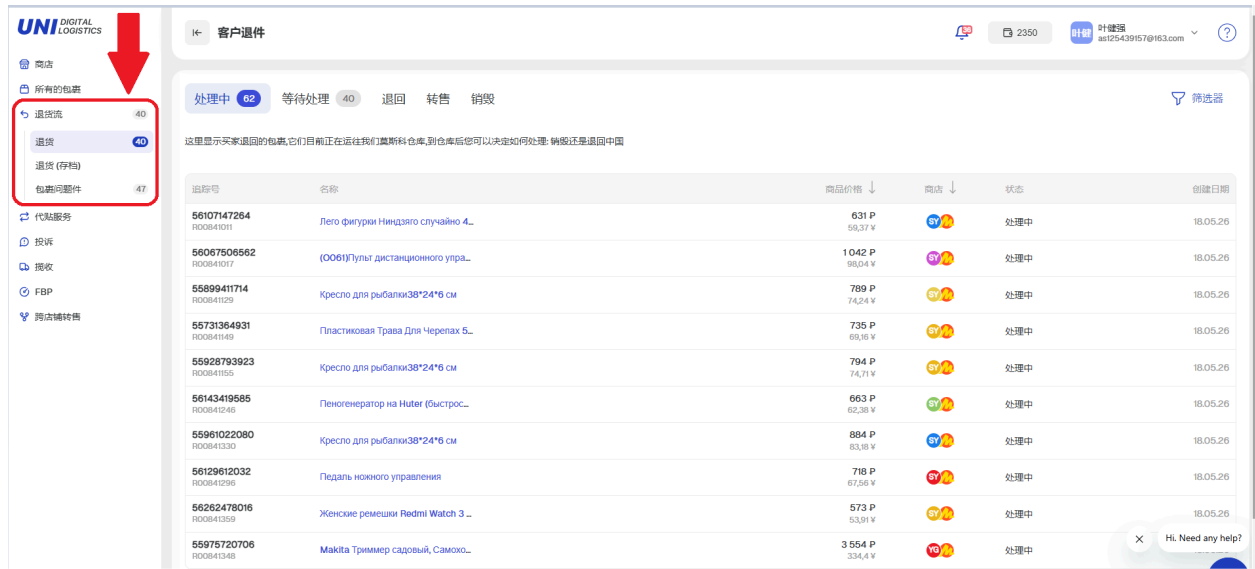

退货管理指南：

“退货流”是 Uni 卖家中心中的一个功能模块，您可以在这里查看和管理买家签收后申请退货的商品，以及在直发物流过程中被取消配送的订单商品。

关于买家在 Yandex Market 平台的退货规则与政策，您可以点击[此处](https://yandex.ru/legal/marketplace_crossboard_terms/ru/#f6)了解更多

https://yandex.ru/legal/marketplace_crossboard_terms/ru/#f6。

在进入 UNI卖家中心 之前，请先确认您的 Yandex Market 店铺中已经产生退货订单。

您可以进入：

“订单” - “退货与未提货” 页面进行查看。

UNI卖家中心退货功能使用指南

注册 UNI卖家中心 账号：

请进入 UNI卖家中心：

<https://seller.unitrade.space/signup>

步骤 1