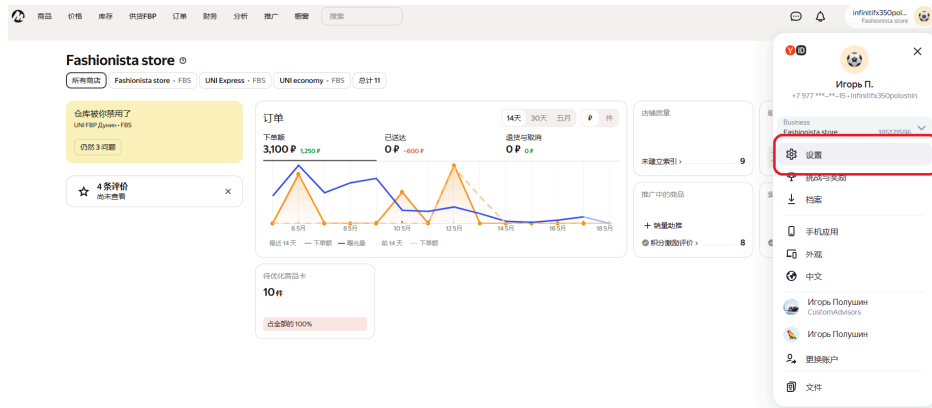

5. 接下来, 请进入 Yandex Market 店铺中的:“设置”
6. “API 和模块”