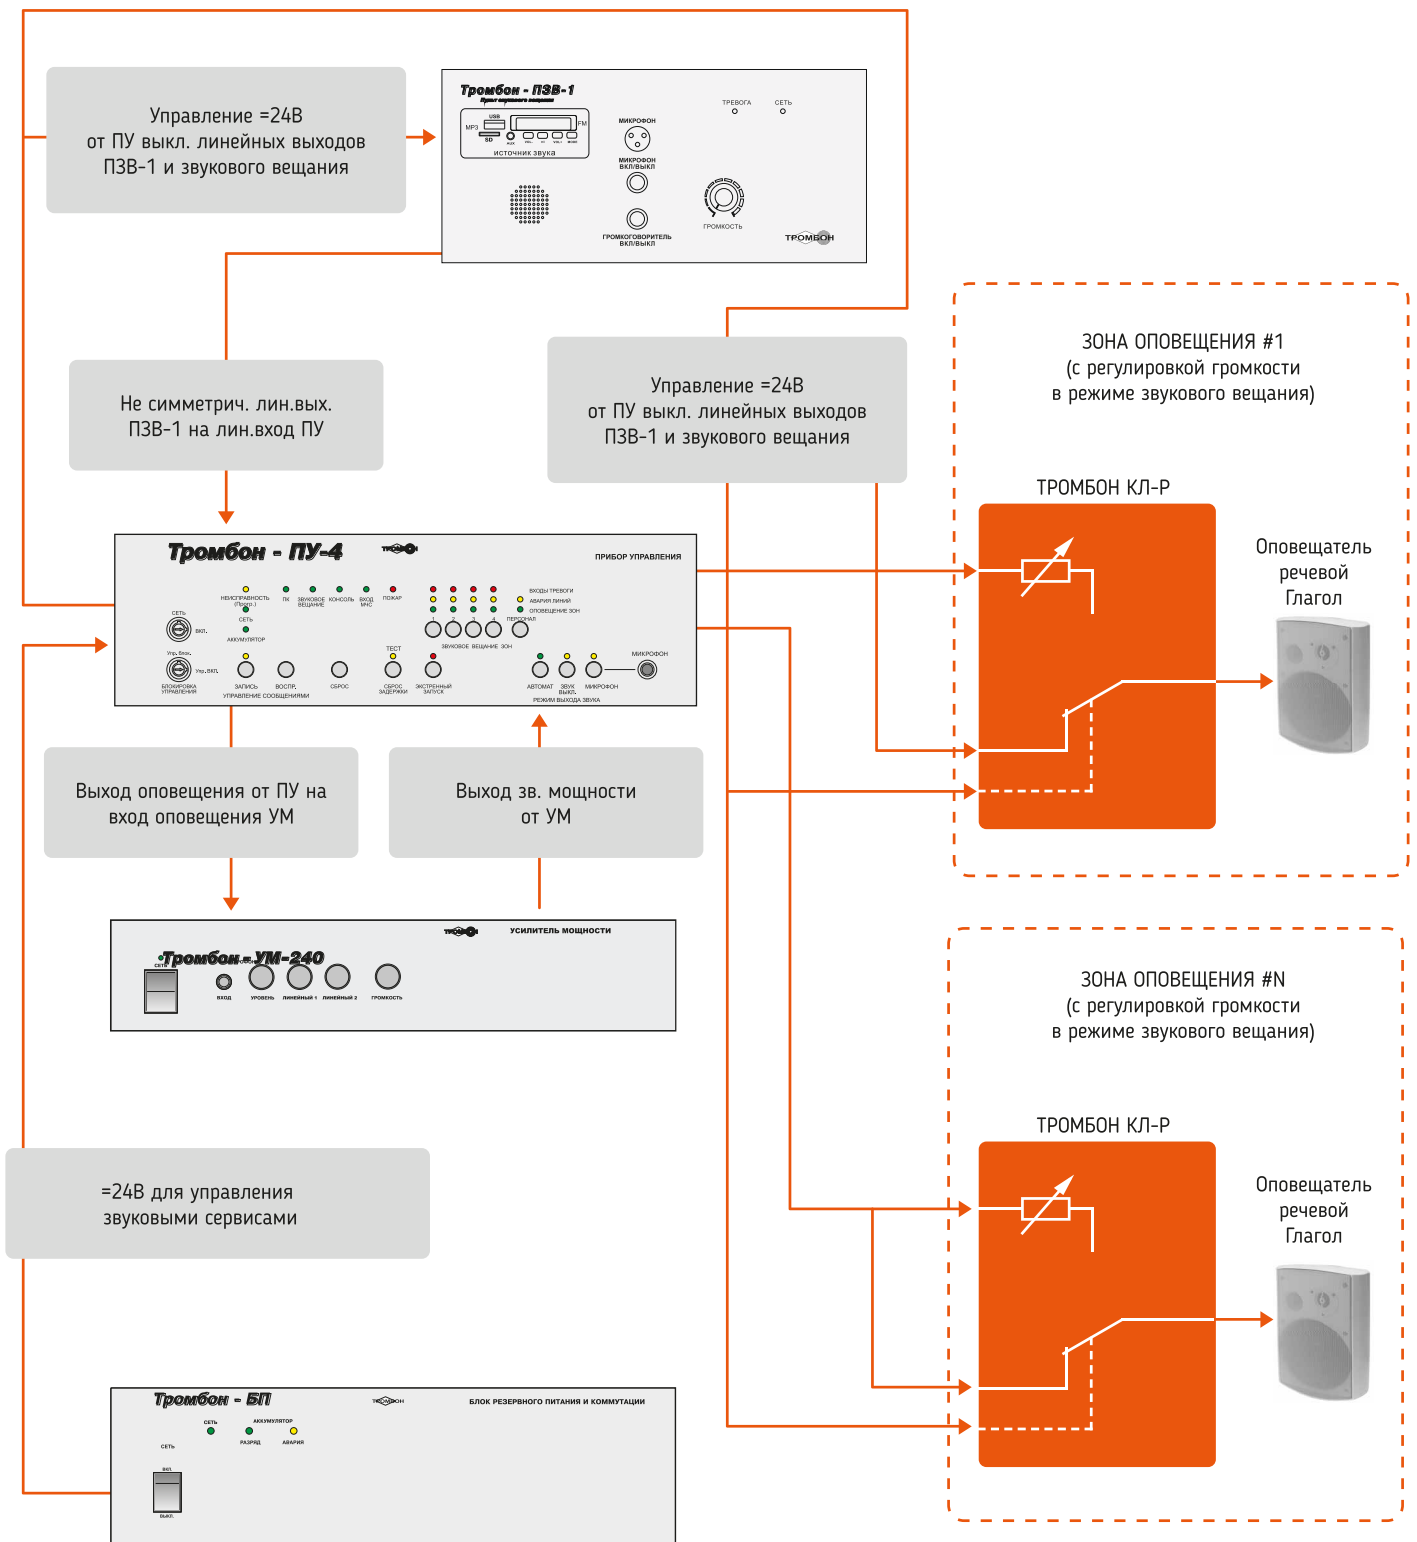

СХЕМА СИСТЕМЫ ОПОВЕЩЕНИЯ С ВОЗМОЖНОСТЬЮ РЕГУЛИРОВКИ ГРОМКОСТИ В РЕЖИМЕ ЗВУКОВОГО ВЕЩАНИЯ

Рекомендуется использовать в гостиницах, санаториях,
на объектах здравоохранения и т. п.