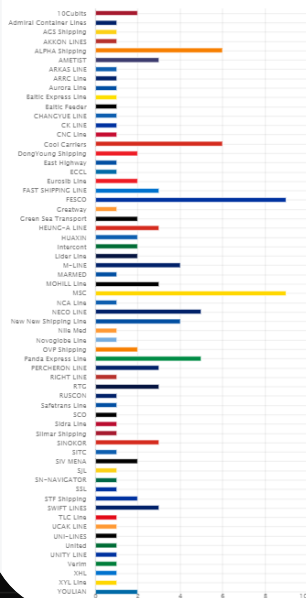

РЕЙТИНГИ И СТАТИСТИКА

WAYBILL Fleet Ranking

Морская линия	Логотип	Кол-во судов
Cool Carriers		29
MSC		25
FESCO		19
ALPHA Shipping		15
HUAXIN		10
M-LINE		7
NECO LINE		7
PERCHERON LINE		7
Panda Express Line		6
Safetrans Line		6

Общее количество судов
233

Количество действующих линий
63

Количество доступных для отгрузки стран
124

WAYBILL Capacity Ranking

Морская линия	Логотип	TEU
MSC		79 112
FESCO		36 659
ALPHA Shipping		28 803
M-LINE		16 500
XHL		16 427
Safetrans Line		16 137
Cool Carriers		11 609
10Cubits		10 862
New New Shipping Line		10 521
Panda Express Line		9 973

Общая вместимость судов, TEU
344 463

Количество предложенных Порт-Порт
7 295

Количество доступных для отгрузки портов
640