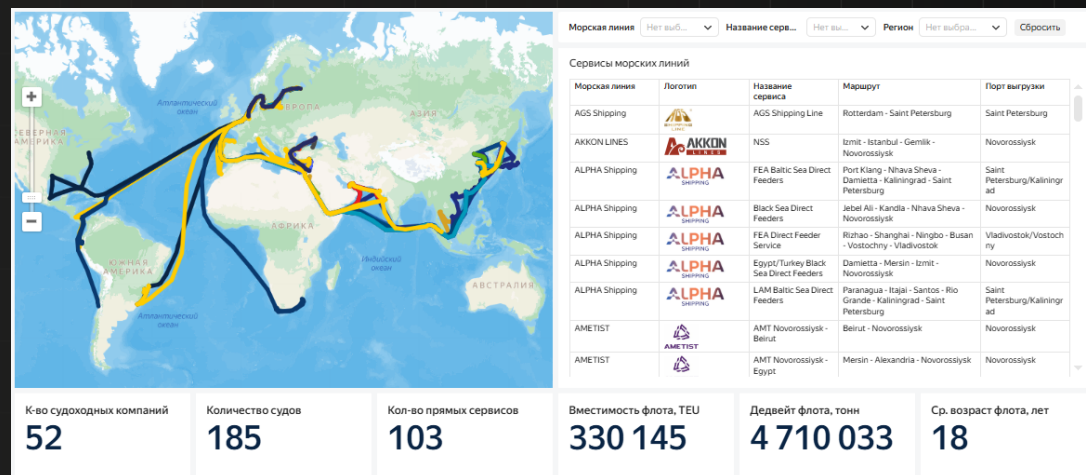

2 Информация о задействованном на сервисах флоте

Нижняя часть раздела предназначена для указания имеющихся на текущий момент прямых сервисов морских перевозок грузов из различных портов мира в Россию и используемом флоте. Карта отображает маршрут каждого трейда, а столбец «Маршрут» в таблице отображает последовательность судозаходов в пути.

Числовые индикаторы позволяют получать статистические данные на основе выбранных в селекторах условий