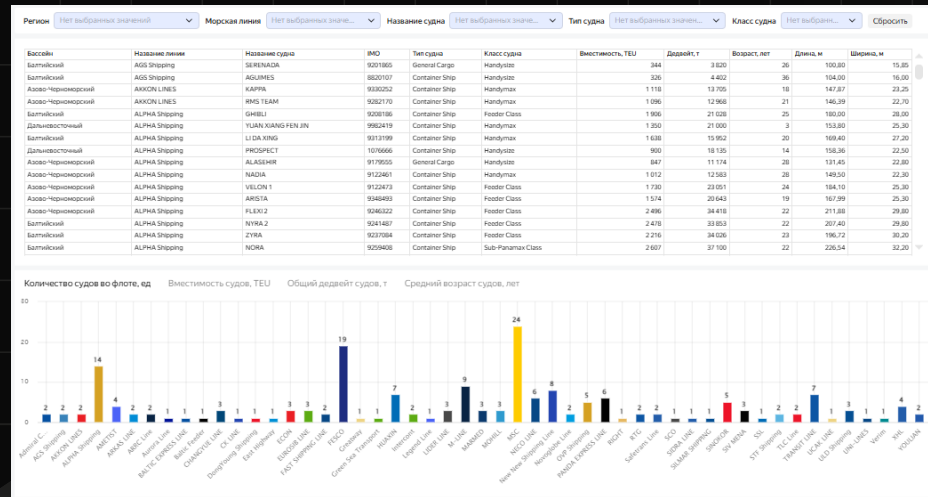

1 Общие данные о флоте

В верхней части данного раздела расположена информация о морских судах, которые задействованы на регулярных сервисах морских контейнерных линий. Используя селектор, можно найти флот, используемый на конкретном трейде или зафрахтованный определенной морской линией. Фильтрация также возможна по типу и классу судов, а диаграмма помогает сравнить показатели разных судоходных компаний между собой

Важно отметить, что здесь учитывается только флот, который осуществляет прямые судозаходы в российские морские порты, т.е. без учета судов, обслуживающих перевозки до портов транзитного назначения