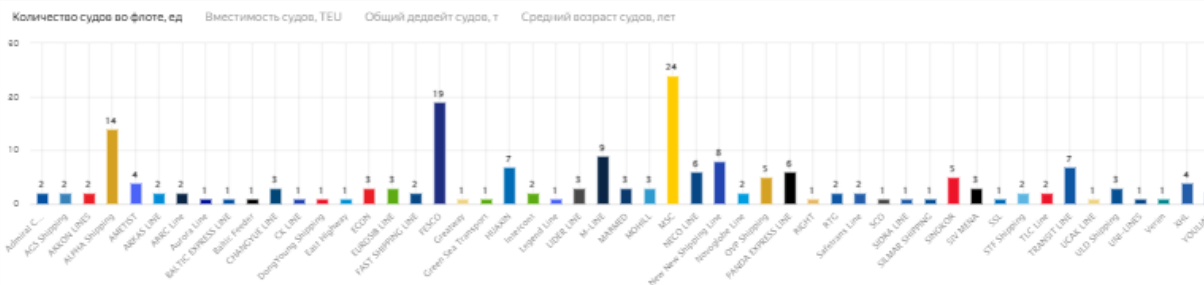

Базис	Название линии	Название судна	IMO	Тип судна	Класс судна	Вместимость, TEU	Дедвейт, т	Возраст, лет	Длина, м	Ширина, м
Балтийский	AGS Shipping	SECONADA	9201885	General Cargo	Handysize	344	3 820	26	100,80	15,85
Балтийский	AGS Shipping	AGUMES	8820107	Container Ship	Handysize	326	4 402	36	104,00	16,00
Азово-Черноморский	AKKON LINES	KAPPA	9232253	Container Ship	Handymax	1 118	13 705	18	147,87	23,25
Азово-Черноморский	AKKON LINES	BMS TEAM	9282170	Container Ship	Handymax	1 096	12 980	21	146,38	23,70
Балтийский	ALPHA Shipping	GIBELI	9208186	Container Ship	Feeder Class	1 906	21 026	25	180,00	28,00
Дальневосточный	ALPHA Shipping	YUANXIANG FEN JIN	9602419	Container Ship	Handymax	1 250	21 000	3	153,80	25,30
Балтийский	ALPHA Shipping	LI DA XING	9213199	Container Ship	Handymax	1 628	15 952	20	169,40	27,20
Дальневосточный	ALPHA Shipping	PROSPECT	1076866	Container Ship	Handysize	900	18 125	14	158,36	22,50
Азово-Черноморский	ALPHA Shipping	ALASOER	9179555	General Cargo	Handysize	847	11 174	28	131,45	22,80
Азово-Черноморский	ALPHA Shipping	NADIA	9122461	Container Ship	Handymax	1 012	12 583	28	149,50	23,30
Азово-Черноморский	ALPHA Shipping	VELON 1	9122473	Container Ship	Feeder Class	1 730	23 051	24	184,10	25,30
Азово-Черноморский	ALPHA Shipping	ARISTA	9248493	Container Ship	Feeder Class	1 574	20 643	19	187,99	25,30
Азово-Черноморский	ALPHA Shipping	FLEXI 2	9246322	Container Ship	Feeder Class	2 496	34 418	22	211,88	29,80
Балтийский	ALPHA Shipping	NVRA 2	9241487	Container Ship	Feeder Class	2 478	33 853	22	207,40	29,80
Балтийский	ALPHA Shipping	ZYRA	9237084	Container Ship	Feeder Class	2 216	34 026	23	196,72	30,20
Балтийский	ALPHA Shipping	NORA	9259408	Container Ship	Sub-Panamax Class	2 607	37 100	22	226,54	32,20

Морская линия: Название сервиса: Регион:

Сервисы морских линий

Морская линия	Логотип	Название сервиса	Маршрут	Порт выгрузки
AGS Shipping		AGS Shipping Line	Rotterdam - Saint Petersburg	Saint Petersburg
AKKON LINES		NSS	Izmit - Istanbul - Gemlik - Novorossiysk	Novorossiysk
ALPHA Shipping		FEA Baltic Sea Direct Feeders	Port Klang - Nhava Sheva - Damietta - Kaliningrad - Saint Petersburg	Saint Petersburg/Kaliningrad
ALPHA Shipping		Black Sea Direct Feeders	Jebel Ali - Kandah - Nhava Sheva - Novorossiysk	Novorossiysk
ALPHA Shipping		FEA Direct Feeder Service	Huizao - Shanghai - Ningbo - Busan - Vladivostok/Vostochny	Vladivostok/Vostochny
ALPHA Shipping		Egypt/Turkey Black Sea Direct Feeders	Damietta - Merin - Izmit - Novorossiysk	Novorossiysk
ALPHA Shipping		LAM Baltic Sea Direct Feeders	Paranaguá - Itajai - Santos - Rio Grande - Kaliningrad - Saint Petersburg	Saint Petersburg/Kaliningrad
AMELIST		AMT Novorossiysk - Beirut	Beirut - Novorossiysk	Novorossiysk
AMELIST		AMT Novorossiysk - Feeder	Merin - Alexandria - Novorossiysk	Novorossiysk

К-во судоходных компаний	Количество судов	Кол-во прямых сервисов	Вместимость флота, TEU	Дедвейт флота, тонн	Ср. возраст флота, лет
52	185	103	330 145	4 710 033	18