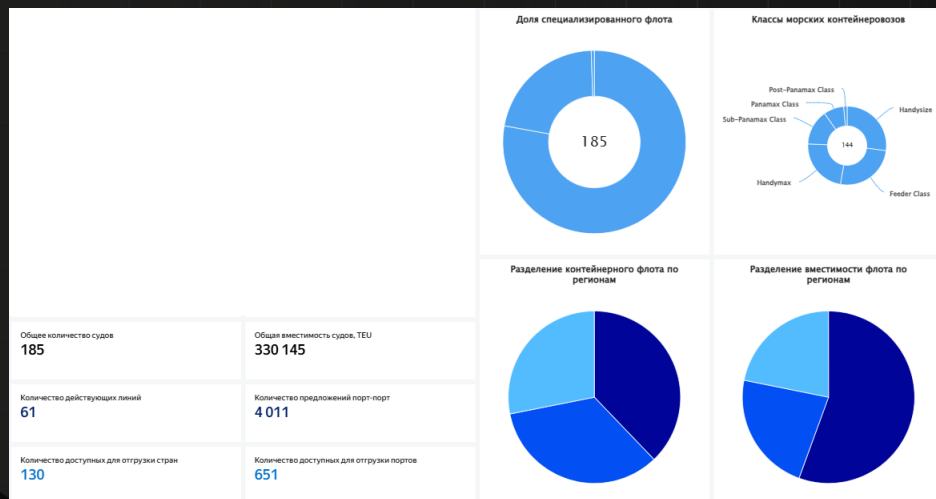

1 Общие данные о флоте

WAYBILL Рейтинг по количеству судов			WAYBILL Рейтинг по вместимости флота		
Морская линия	Логотип	Количество судов	Морская линия	Логотип	TEU
MSC		24	MSC		86 473
FESCO		19	FESCO		36 809
ALPHA Shipping		14	ALPHA Shipping		25 112
M-LINE		9	M-LINE		20 344
New New Shipping Line		8	XIHL		16 457
HUAXIN		7	HUAXIN		16 414
TRANSIT LINE		7	New New Shipping Line		16 375
NECO LINE		6	PANDA EXPRESS LINE		8 973
PANDA EXPRESS LINE		6	TRANSIT LINE		8 064
OVP Shipping		5	CHANGYUE LINE		7 837

В верхней левой части раздела «Статистика» расположены 2 ключевых рейтинга платформы WAYBILL:

- Морские линии по количеству морских судов во флоте
- Морские линии по общей вместимости задействованного флота

2 Информация о задействованном на сервисах флоте

Правее и ниже данных рейтингов расположены круговые диаграммы и числовые показатели, характеризующие используемый морскими линиями контейнерный флот – они позволяют оценить долю специализированных судов, их класс, разделение по регионам и т.д.