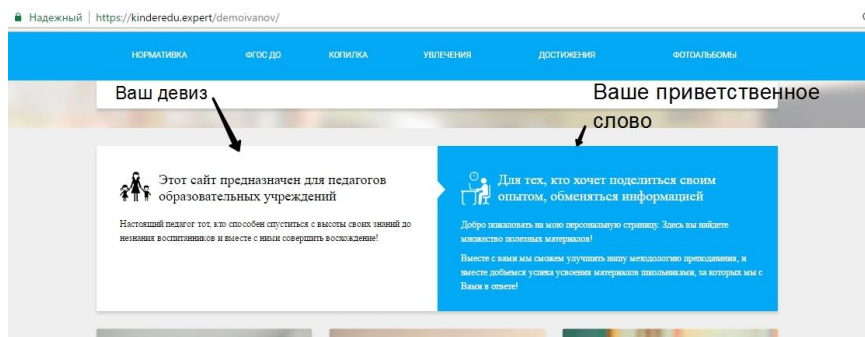

# Девиз и приветствие?

Вы можете указать девиз и приветствие, которые будут отображаться на вашей персональной странице (рис 1).

Рисунок 1 - девиз и приветствие на главной странице вашего сайта

Для установки своих данных, нужно зайти в свой личный кабинет, и зайдя в настройки профиля, перейти на вкладку «установить слоган» (рис.2).

Рисунок 2 - установка девиза и приветствия

Указав необходимый Вам текст нужно нажать на кнопку «Сохранить», после чего информация будет отображаться на Вашей главной странице сайта

**Примечание.** Максимальный объем текста для этих раздела 1500 символов. Но мы настоятельно рекомендуем быть кратким, и укладываться в 300-500 символов.