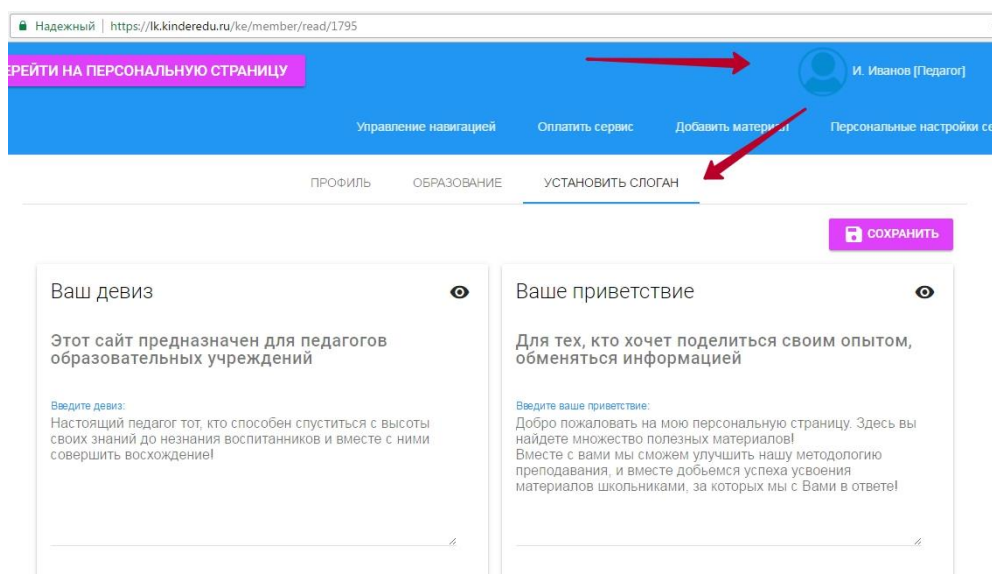

# Девиз и приветствие?

Вы можете указать девиз и приветствие, которые будут отображаться на вашей персональной странице (рис 1).

Рисунок 1 - девиз и приветствие на главной странице вашего сайта

Для установки своих данных, нужно зайти в свой личный кабинет, и зайдя в настройки профиля, перейти на вкладку «установить слоган» (рис.2).

Рисунок 2 - установка девиза и приветствия

Указав необходимый Вам текст нужно нажать на кнопку «Сохранить», после чего информация будет отображаться на Вашей главной странице сайта

**Примечание.** Максимальный объем текста для этих раздела 1500 символов. Но мы настоятельно рекомендуем быть кратким, и укладываться в 300-500 символов.