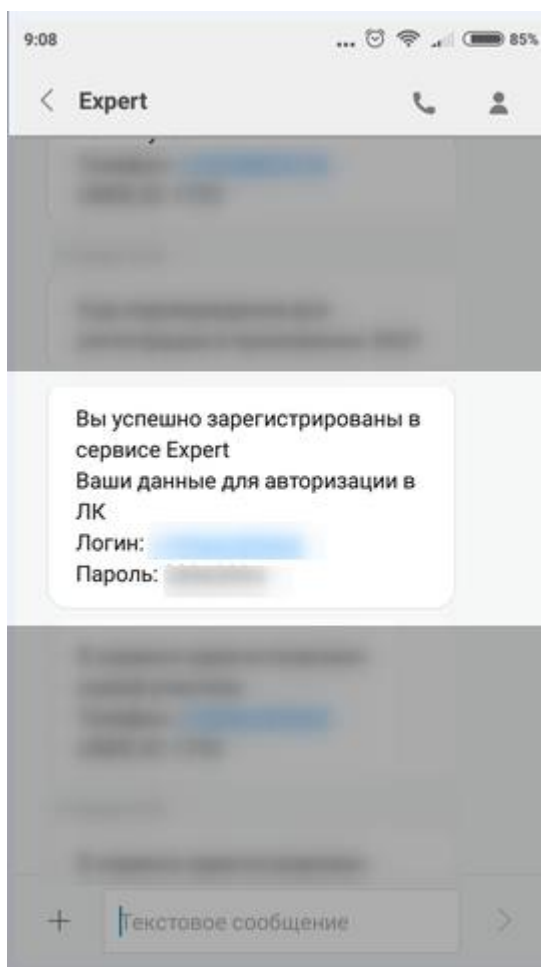

1. Вы можете зайти на страницу <https://kinderedu.expert> и нажать на значок человечка, как показано на рисунке 1.
2. Вы можете перейти по адресу своей персональной страницы вида: https://kinderedu.expert/<Ваш_алиас>, и нажать на ссылку, «Войти», как показано на рисунке 2.

3. Вы можете перейти по прямому адресу:

<https://kinderedu.expert/login>

После использования одного из перечисленных выше способов, вам нужно лишь ввести свои авторизационные данные, которые пришли к вам на телефон в виде SMS при регистрации в сервисе (рисунки 3, 4).