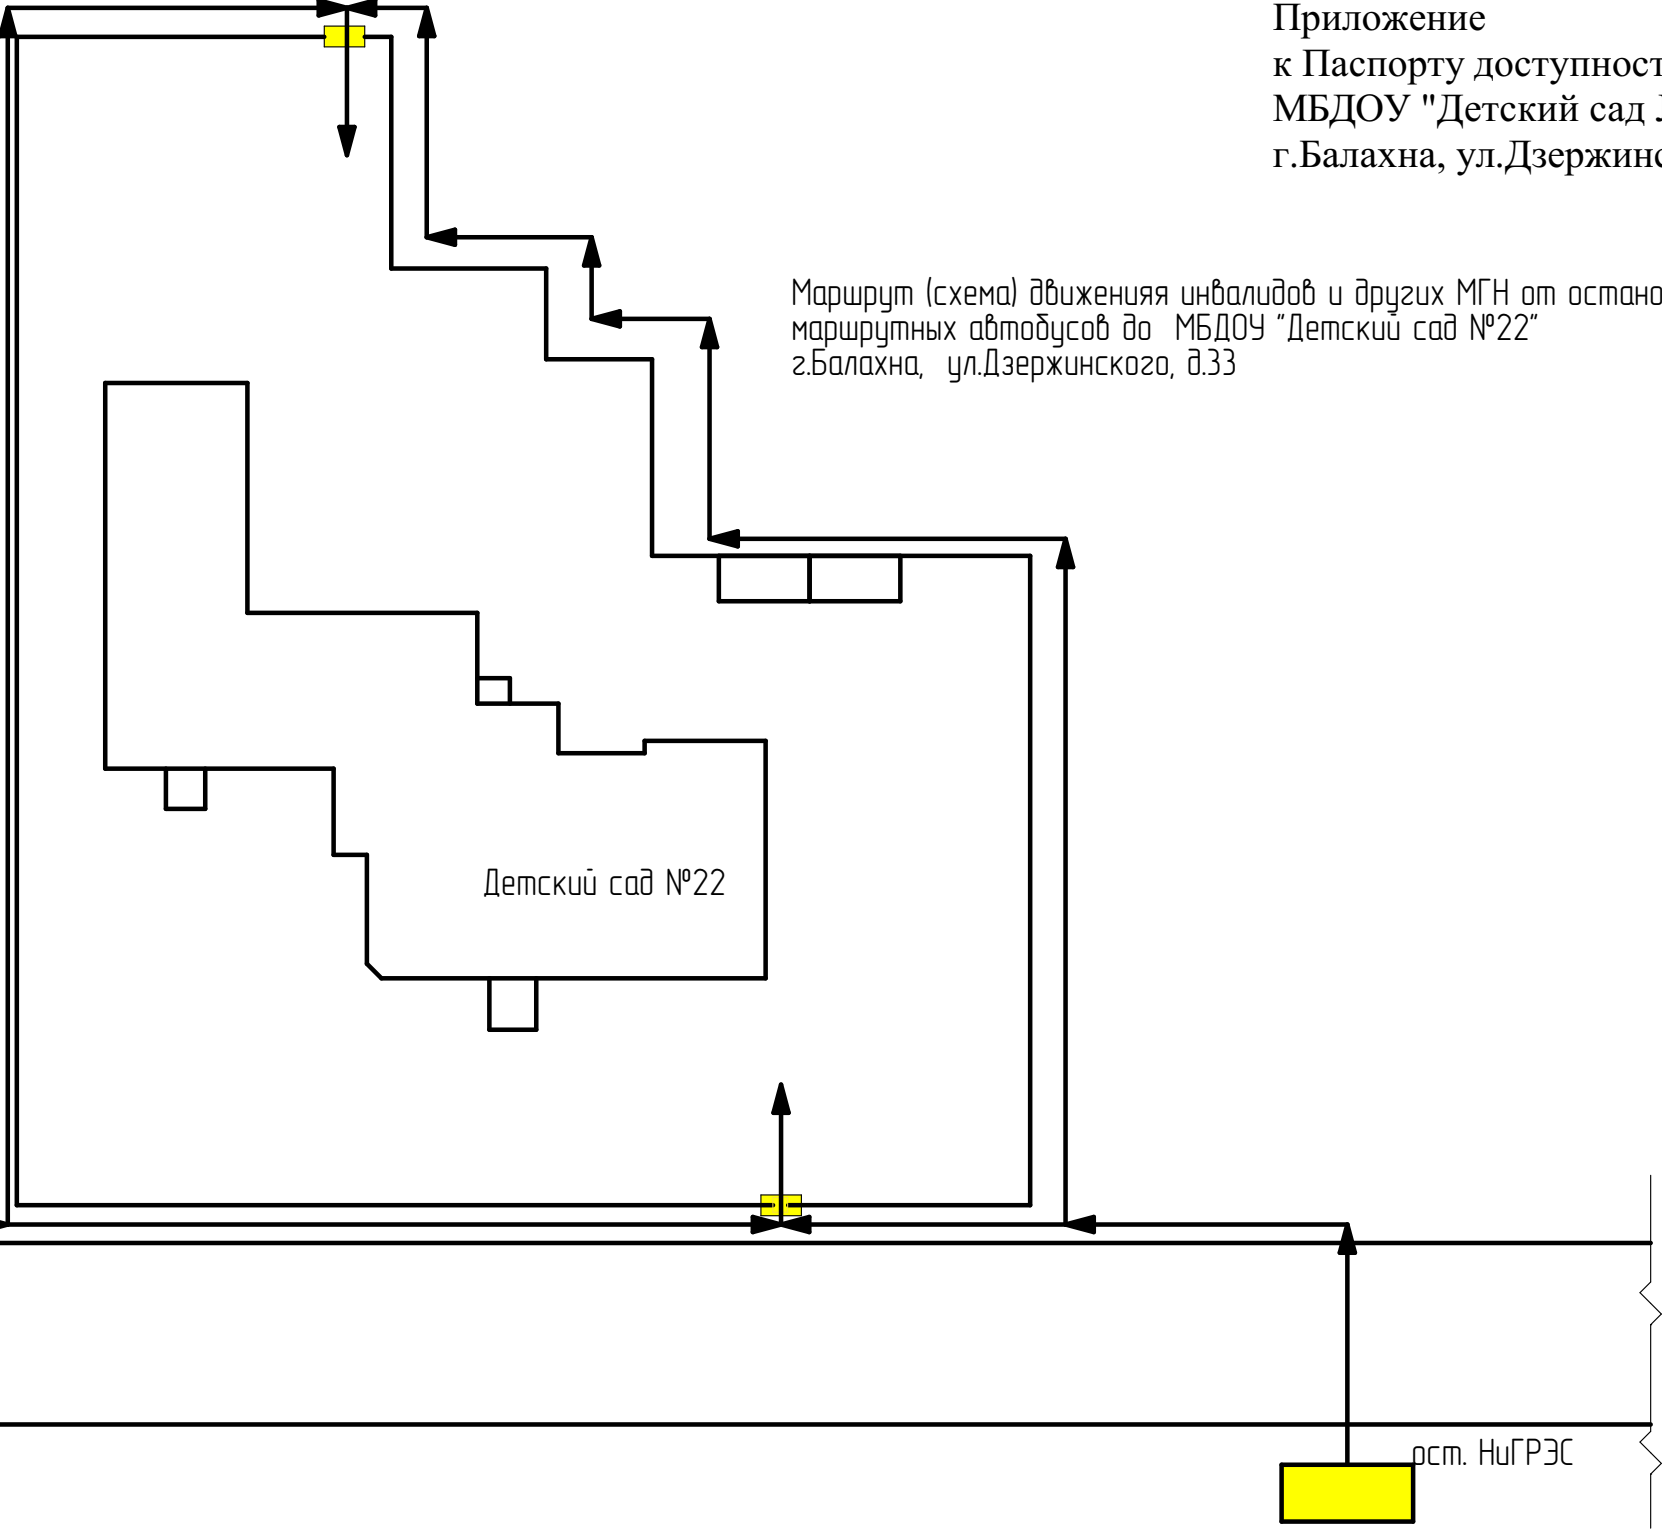

Приложение  
к Паспорту доступности  
МБДОУ "Детский сад №22"  
г.Балахна, ул.Дзержинского, д.33

Маршрут (схема) движения инвалидов и других МГН от остановки  
маршрутных автобусов до МБДОУ "Детский сад №22"  
г.Балахна, ул.Дзержинского, д.33