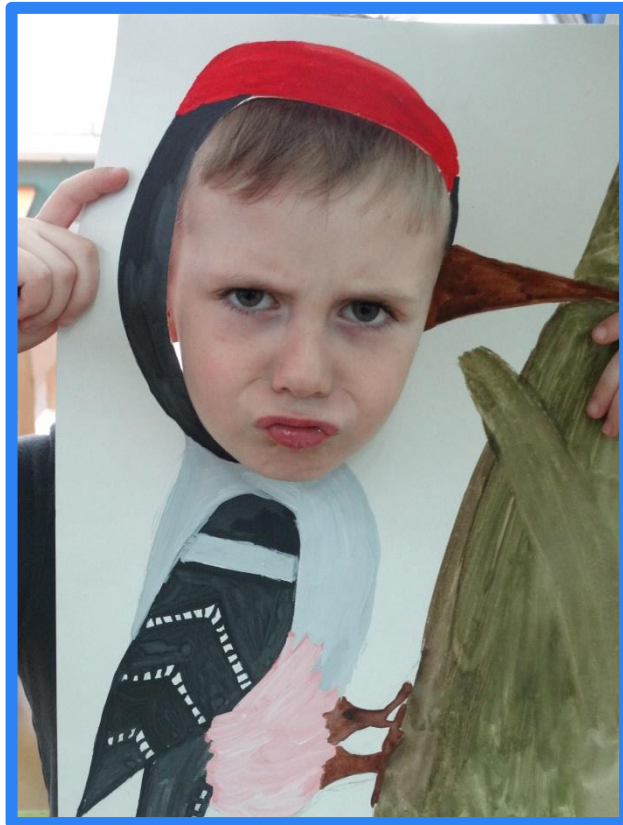

Муниципальное бюджетное дошкольное образовательное учреждение
«Детский сад №27» г. Балахна

Использование тантамаресок в речевом развитии детей старшего дошкольного возраста

Выполнила : воспитатель высшей категории старшей группы компенсирующей направленности с ОНР Беляева Л.Б.

Тантамареска (от французского *tintamarresque*, *tɛ̃.ta.ma.ʁɛsk*) — стенд для фотосъёмки с отверстием для лица. Обычно это харпостер или ростовая кукла с отверстиями для лица (реже для рук, ног) с изображением персонажей в разнообразных позах и ситуациях с различными фонами. Тантамареска может быть выполнена в виде щита или каркаса, обтянутого холстом. Для фотографирования люди заходят за обратную сторону тантамарески и просовывают лицо и руки в прорези.

Виды тантамаресок:

* Пальчиковые

* Маски

* СВИТКИ

Пальчиковые тантамарески

Маски - тантамарески

Людмила Улицкая
Первые приключения
Хомы и Сусанка

ПТИЦЫ
ХЛОПОТЫ