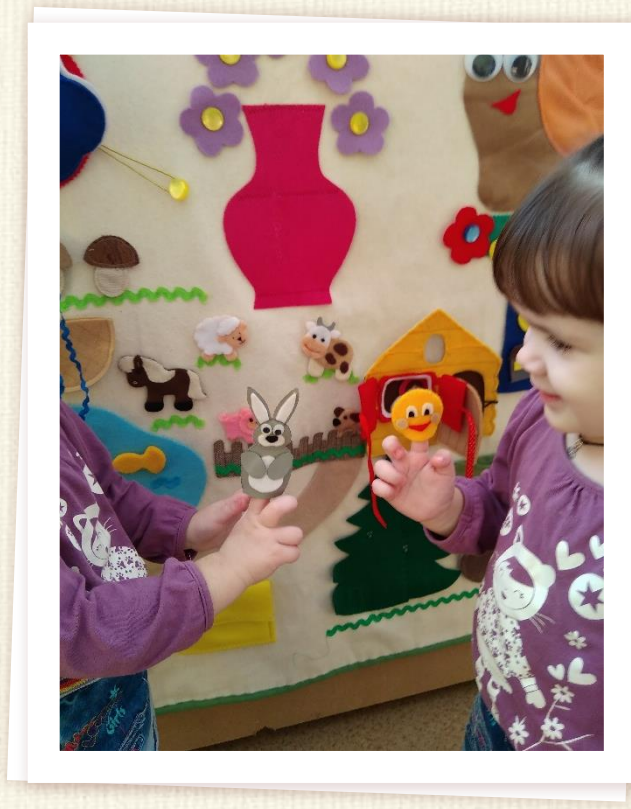

МБДОУ «Детский сад № 32»

Игровой развивающий коврик для детей

дошкольного возраста.

Выполнила:

Афанасова Наталья Григорьевна,

Воспитатель

2018г.

Игровой развивающий коврик

Солнышко и дождик

Кто где живёт?

Что есть у машины?

Весёлый лабиринт

День-ночь

Домик в деревне

На каком дереве что растёт?

Пальчиковый театр