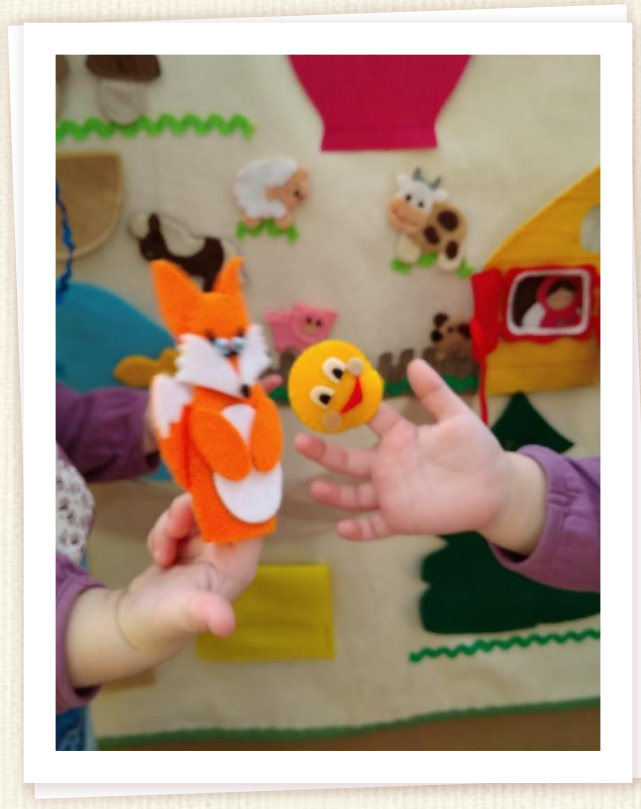

МБДОУ «Детский сад № 32»

Игровой развивающий коврик для детей

дошкольного возраста.

Выполнила:

Афанасова Наталья Григорьевна,

Воспитатель

2018г.

Игровой развивающий коврик

Солнышко и дождик

Кто где живёт?

Что есть у машины?

Весёлый лабиринт

День-ночь

Домик в деревне

На каком дереве что растёт?

Пальчиковый театр