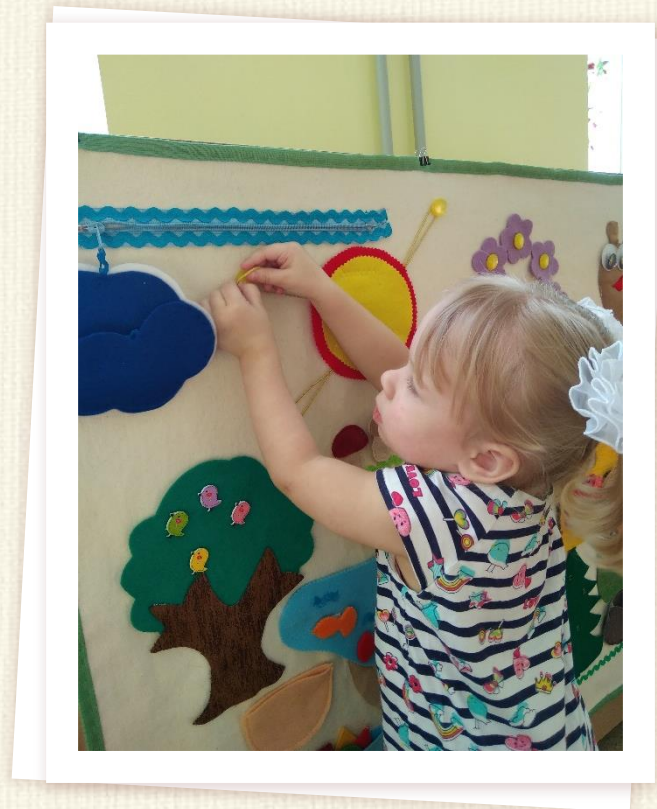

МБДОУ «Детский сад № 32»

Игровой развивающий коврик для детей

дошкольного возраста.

Выполнила:

Афанасова Наталья Григорьевна,

Воспитатель

2018г.

Игровой развивающий коврик

Солнышко и дождик

Кто где живёт?

Что есть у машины?

Весёлый лабиринт

День-ночь

Домик в деревне

На каком дереве что растёт?

Пальчиковый театр