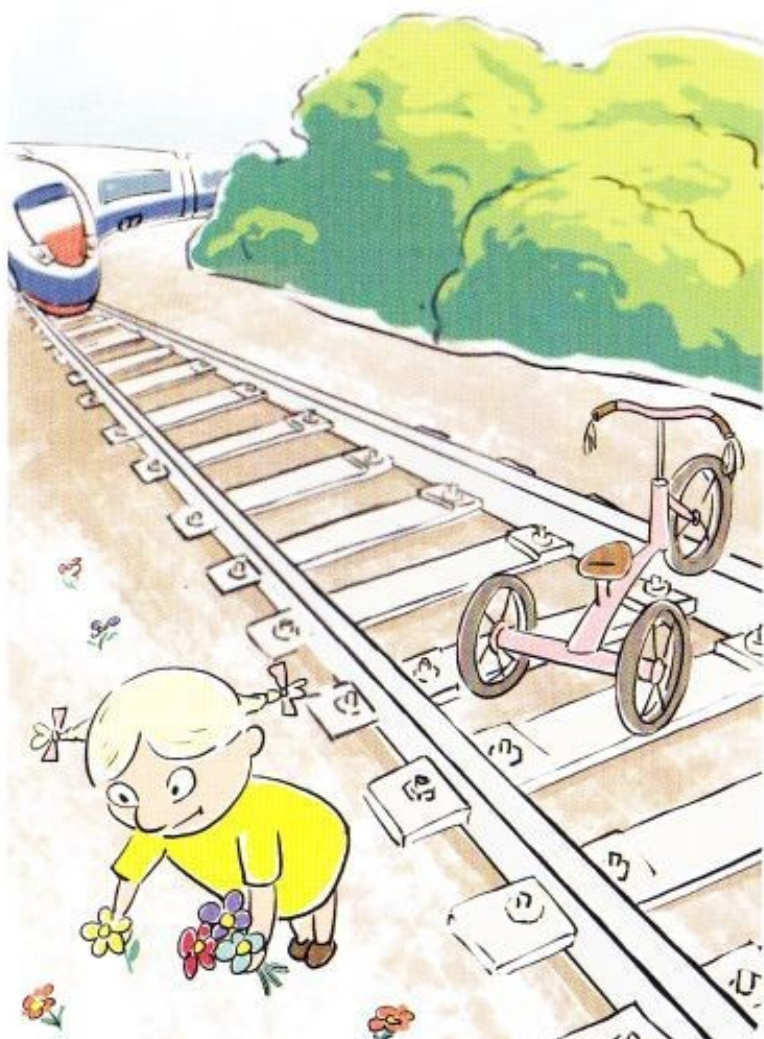

Не оставляй на железнодорожных путях посторонние предметы!

Не имей при себе предметы, которые могут травмировать граждан!