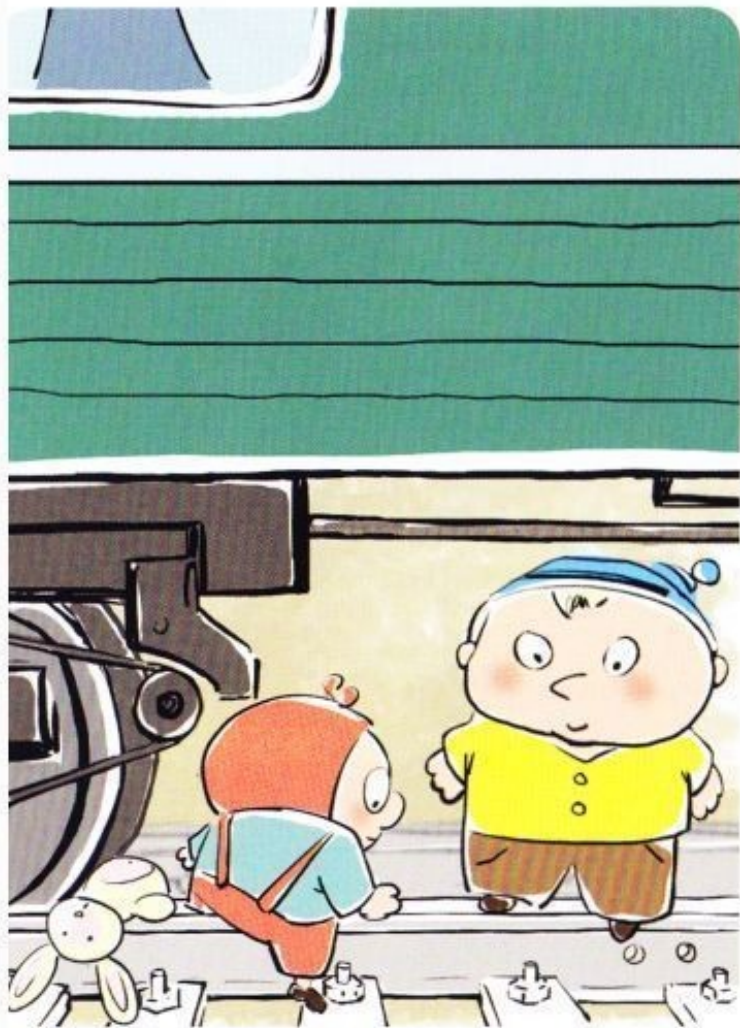

- убедись, что в зоне видимости нет движущегося поезда!
- внимательно следи за световыми и звуковыми сигналами, подаваемыми техническими средствами или работниками железнодорожного транспорта!

Не используй наушники и
мобильные телефоны при переходе
через железнодорожные пути!

Не переходи железнодорожные пути
на красный свет светофора!

Не ходи по железнодорожным путям!

Не пытайся проникнуть на пассажирскую платформу и ж.д. пути в неустановленном месте!

Не подлезай под пассажирскими платформами и железнодорожным подвижным составом!
Не перелезай через автосцепные устройства между вагонами!

Не заходи за линию безопасности у края пассажирской платформы!

Не бегай по пассажирской платформе рядом с прибывающим или отправляющимся поездом!
Не устраивай различные подвижные игры!

Не прыгай с пассажирской платформы на железнодорожные пути!