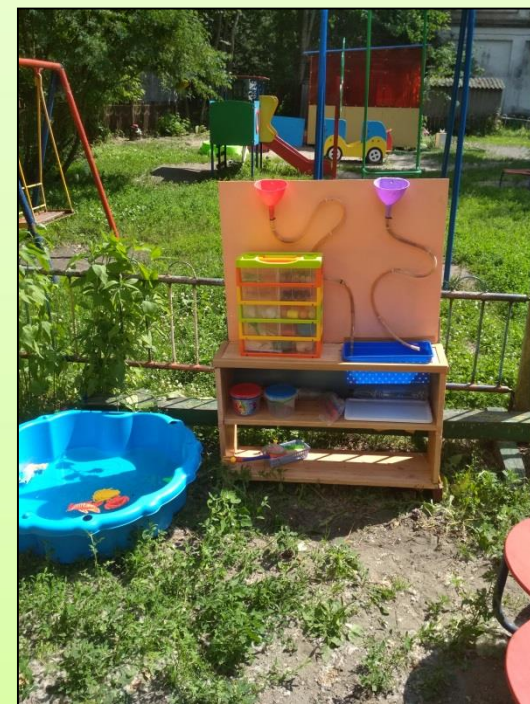

**II областной конкурс
«Лучшая идея детской
площадки»**

**Номинация
«Лучшая идея площадки для
старшей группы»**

г. Балахна, 2018г.

**Центр конструирования (наглядные модели, схемы, карты-графики)
Бизиборд, сделанный педагогами
Опытно-экспериментальная станция**

Игры на развитие мелкой моторики

Планшет для рисования песком, сделанный родителями

Любимая игра многих детей - шашки

Тропа здоровья

Физическая активность на участке

Цветущие растения на участке группы №3

«Огород»

Уголок лекарственных растений «Зеленая аптека»

Познавательно-развивающая квест-игра «В поисках сокровищ»

СПАСИБО
ЗА ВНИМАНИЕ!!!