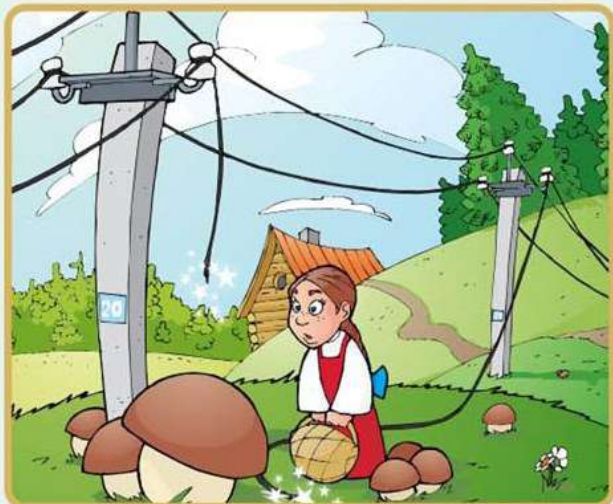

# Игры с электротоком смертельно опасны!

**Не подходи к оборванным проводам ближе 8–10 м**

**Не бросай ничего на провода и не играй рядом с ними**

**Не влезай на опоры**

**Не пользуйся неисправными проводами и розетками**

**Не кради и не помогай красть провода**

**Не лезь в трансформаторные будки и электроустановки**