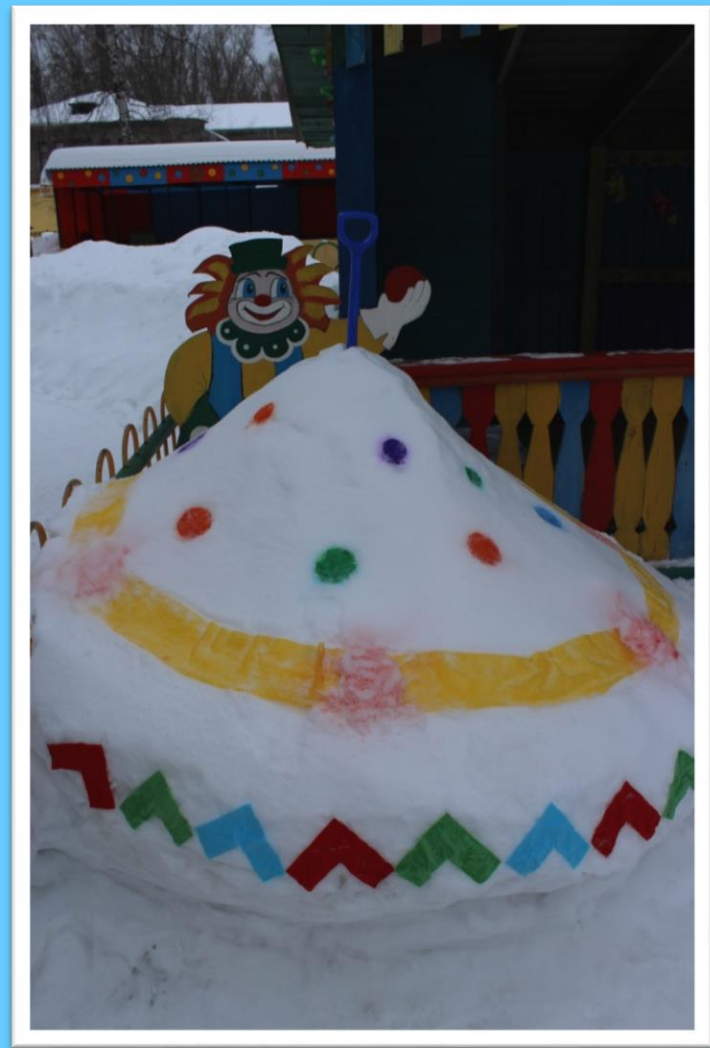

МБДОУ «Детский сад № 42»

ЗИМНЯЯ СКАЗКА

Старший воспитатель
Л.А. Белова

г. Балахна, 2019г.

**К нам зима
пришла
С собой веселье
принесла,
Слышен смех
детворы,
Много игр у зимы.**

2-я группа раннего возраста Тема «ИГРУШКИ»

Наш веселый паровозик

Играем в любимые игрушки-погремушки

Лабиринт для малышей

Бизиборды

Прокатывание шариков и движущихся игрушек

Рисуем на снегу

Младшая группа Тема «Едем в гости...»

Средняя группа