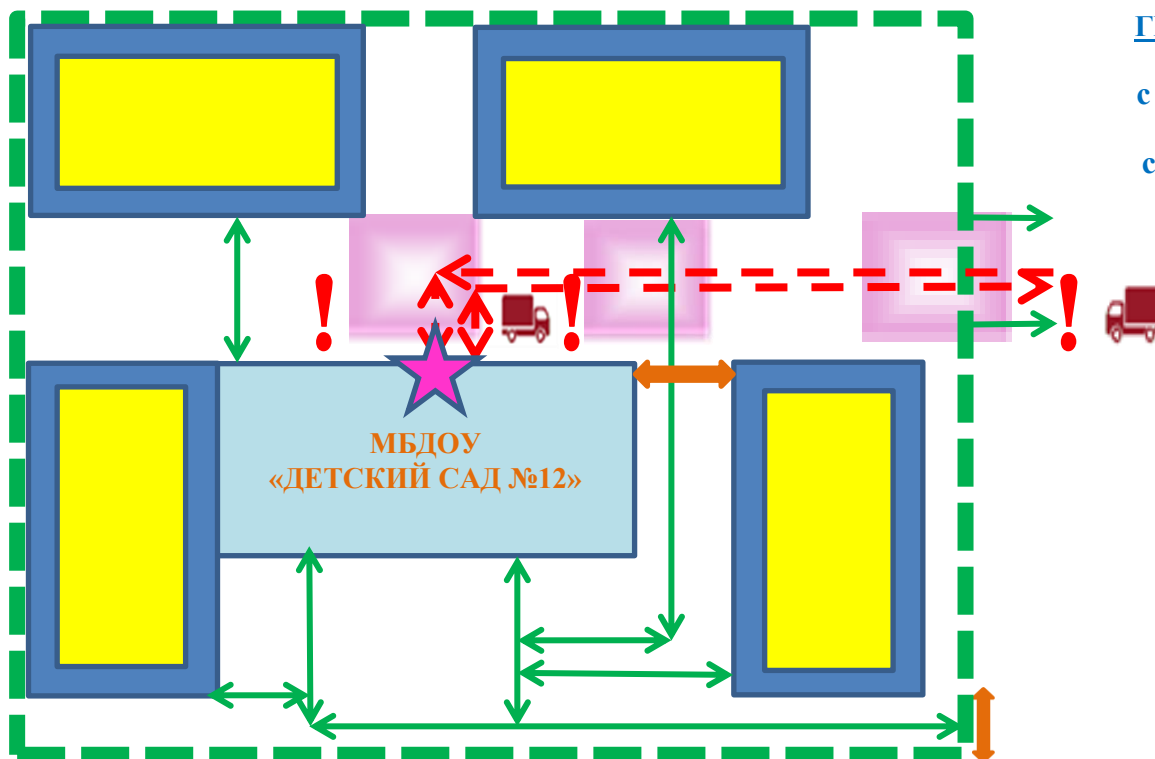

# Пути движения транспортных средств к местам разгрузки/погрузки и рекомендуемые безопасные пути передвижения детей по территории МБДОУ «Детский сад №12»

## ГРАФИК РАЗГРУЗКИ / ПОГРУЗКИ:

с 6.00 до 10.00

с 12.00 до 16.00

## Условные обозначения:

-  ОПАСНАЯ ЗОНА
-  ПРОГУЛОЧНЫЙ УЧАСТОК С ОГРАЖДЕНИЕМ И КАЛИТКОЙ
-  ТЕХНИЧЕСКОЕ СРЕДСТВО
-  ПУТИ ДВИЖЕНИЯ ДЕТЕЙ К ПРОГУЛОЧНЫМ УЧАСТКАМ, РОДИТЕЛЕЙ В ДОУ
-  ВЪЕЗД / ВЫЕЗД ГРУЗОВЫХ ТРАНСПОРТНЫХ СРЕДСТВ, ДВИЖЕНИЕ ГРУЗОВЫХ ТРАНСПОРТНЫХ СРЕДСТВ ПО ТЕРРИТОРИИ МБДОУ «ДЕТСКИЙ САД №12»
-  КАЛИТКА
-  МЕСТО РАЗГРУЗКИ / ПОГРУЗКИ
-  ТЕРРИТОРИЯ МБДОУ «ДЕТСКИЙ САД №12»