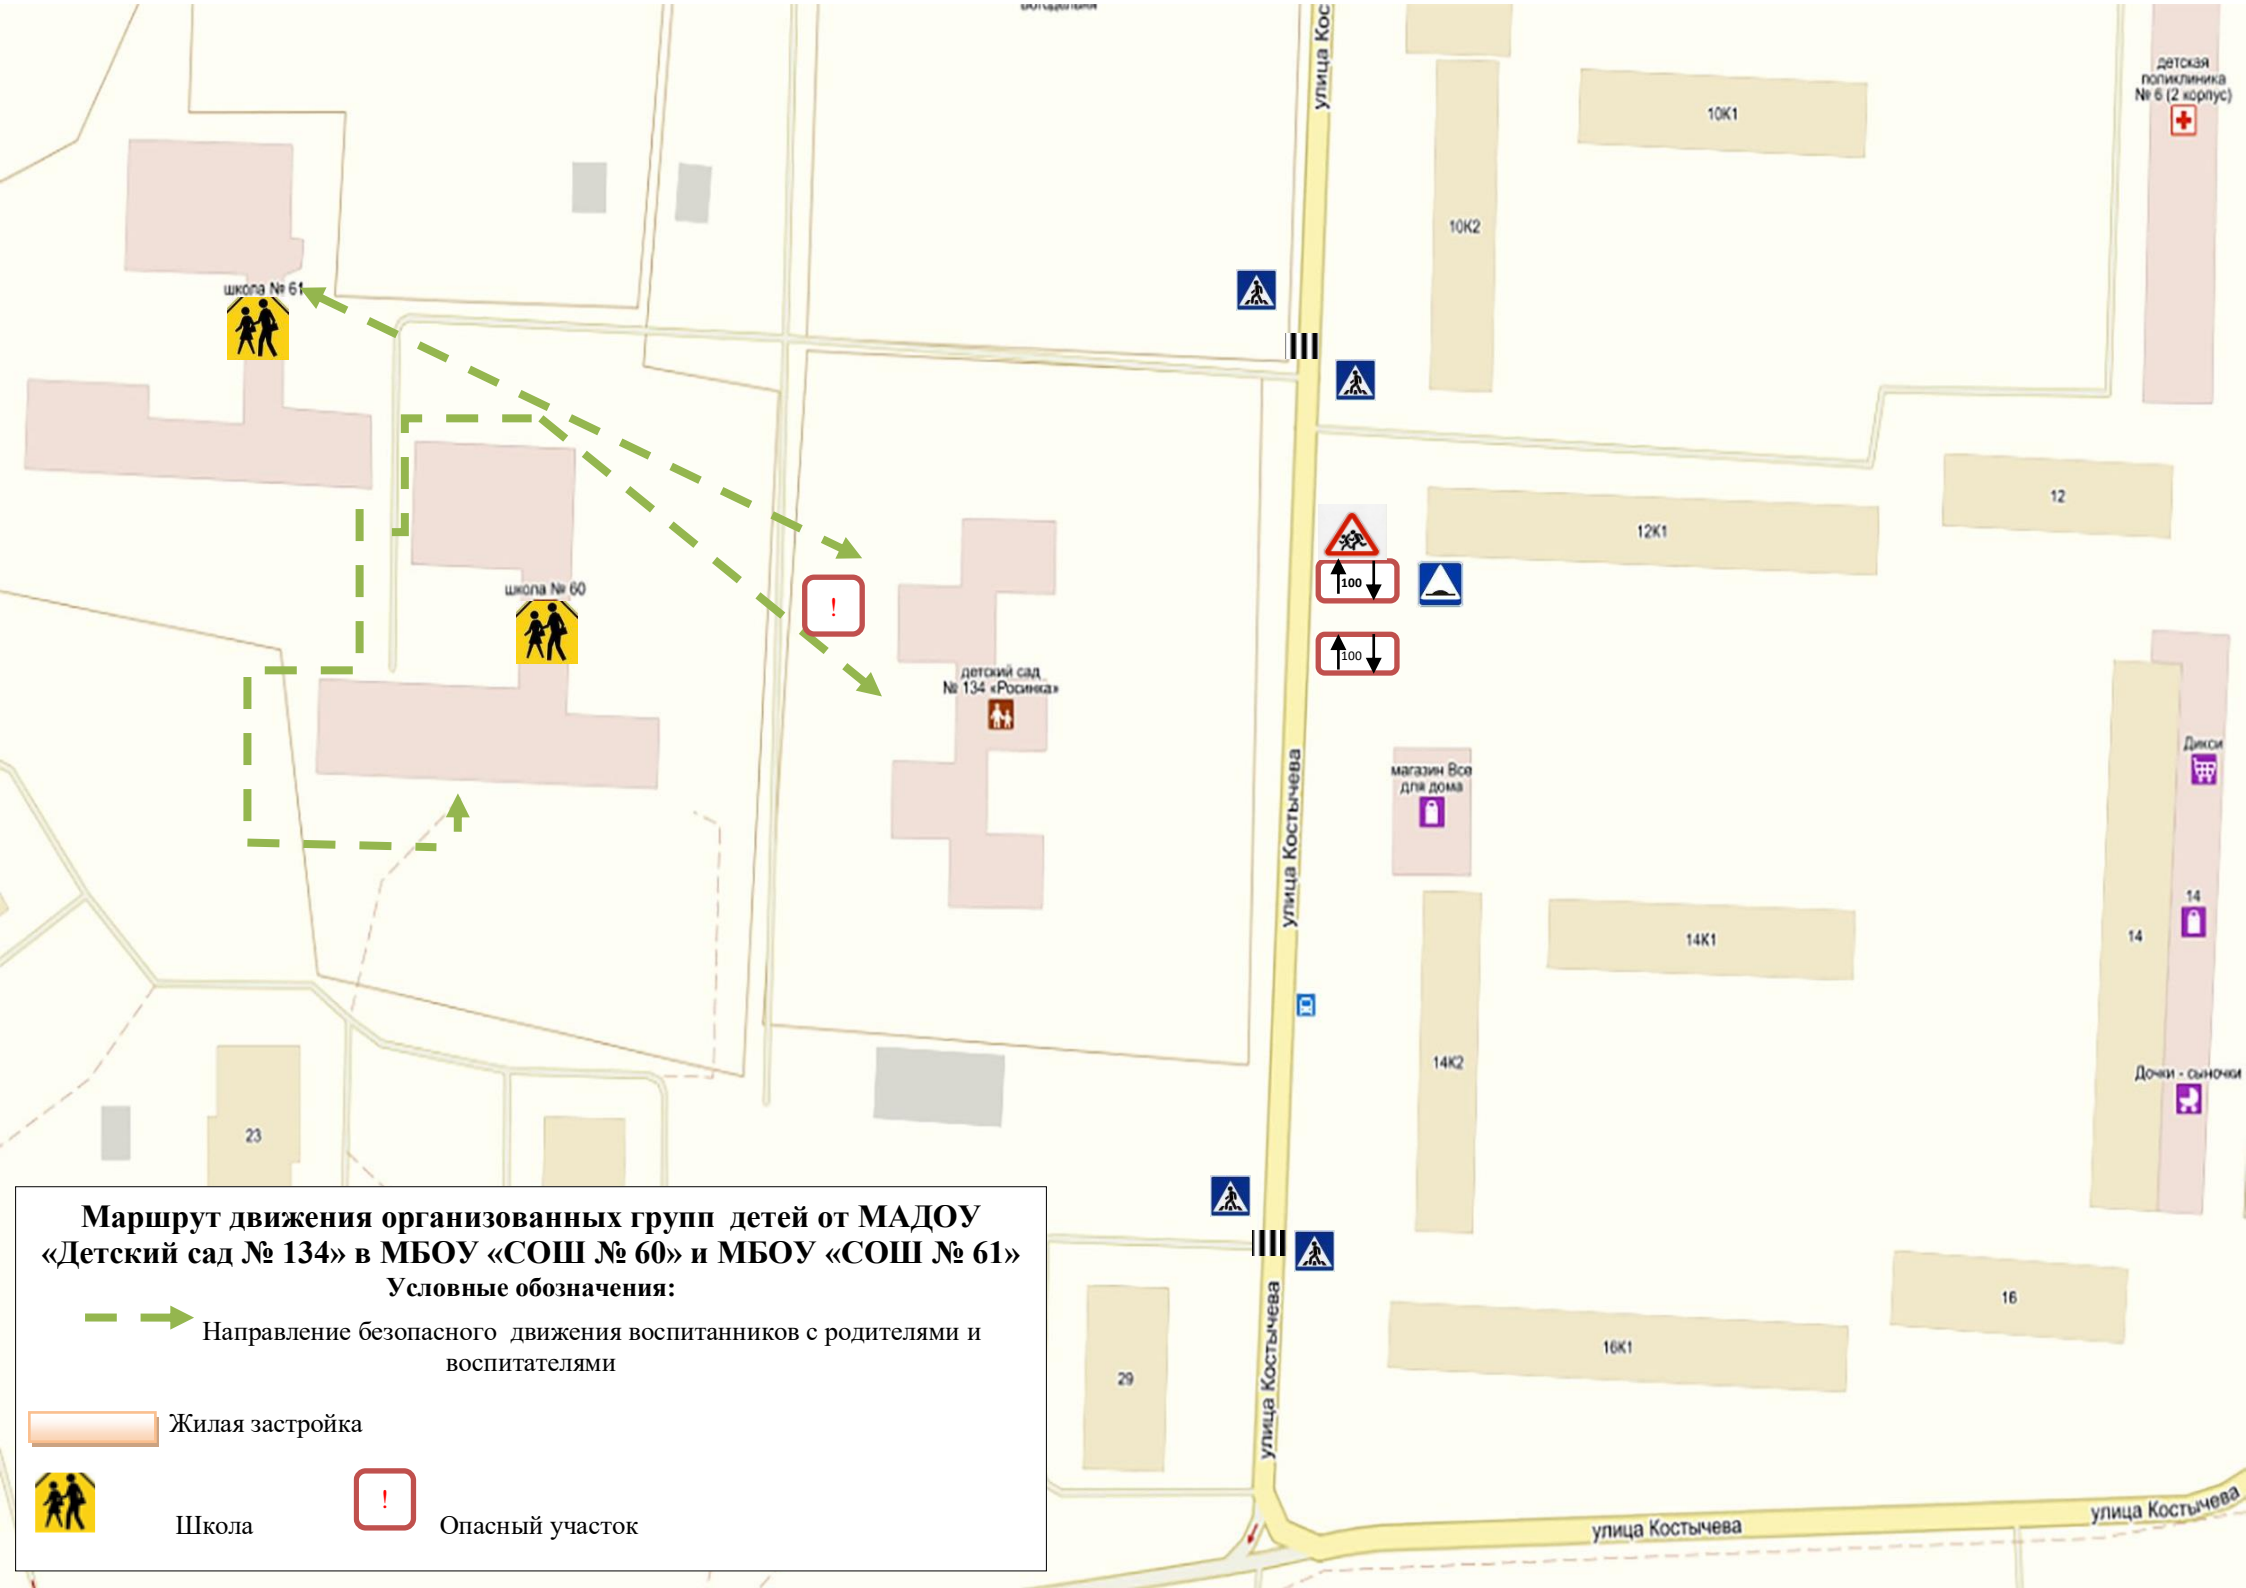

Схема безопасного маршрута воспитанников с родителями МАДОУ «Детский сад №134»

Условные обозначения:

-  Направление безопасного движения воспитанников с родителями
-  Пешеходный переход
-  Знак «Дети»
-  Направление движения транспорта
-  Опасный участок
-  Искусственная неровность

Пути движения транспортных средств к местам разгрузки/погрузки и пути передвижения детей по территории МАДОУ «Детский сад №134»

-  Опасный участок
-  Движение грузовых транспортных средств по территории МАДОУ «Детский сад №134»
-  Групповые участки
-  Движение детей по территории МАДОУ «Детский сад №134»
-  Место разгрузки/погрузки
-  Въезд/выезд грузовых транспортных средств

Маршрут движения организованных групп детей от МАДОУ «Детский сад № 134» в МБОУ «СОШ № 60» и МБОУ «СОШ № 61»

Условные обозначения:

 Направление безопасного движения воспитанников с родителями и воспитателями

 Жилая застройка

 Школа

 Опасный участок

Маршрут движения организованных групп детей от МАДОУ

«Детский сад № 134» в детскую библиотеку

Условные обозначения:

-  Направление безопасного движения воспитанников с родителями и воспитателями
-  Знак «Дети»
-  Пешеходный переход
-  Библиотека
-  Направление движения транспорта
-  Искусственная неровность
-  Жилая застройка