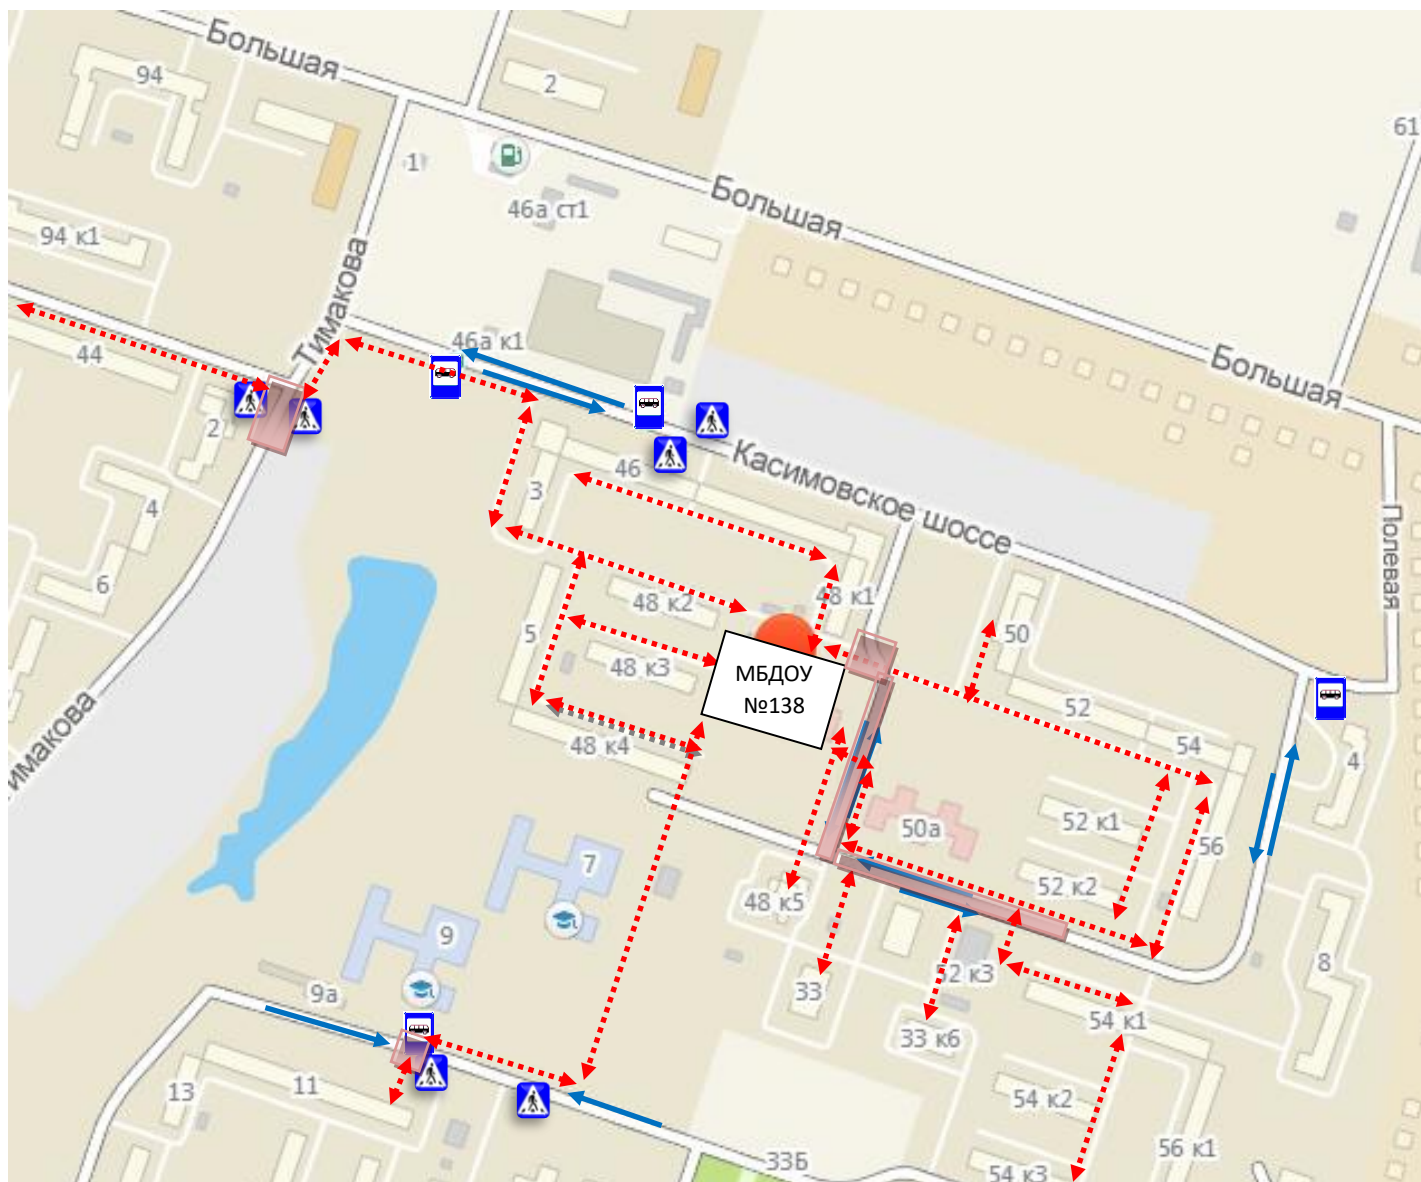

Схема организации безопасного дорожного движения в непосредственной близости от МБДОУ «Детский сад №138»

Условные обозначения	
Направление движения транспорта	Автобусная остановка
Движение детей к ДОУ и обратно	Пешеходный переход
Опасная зона	