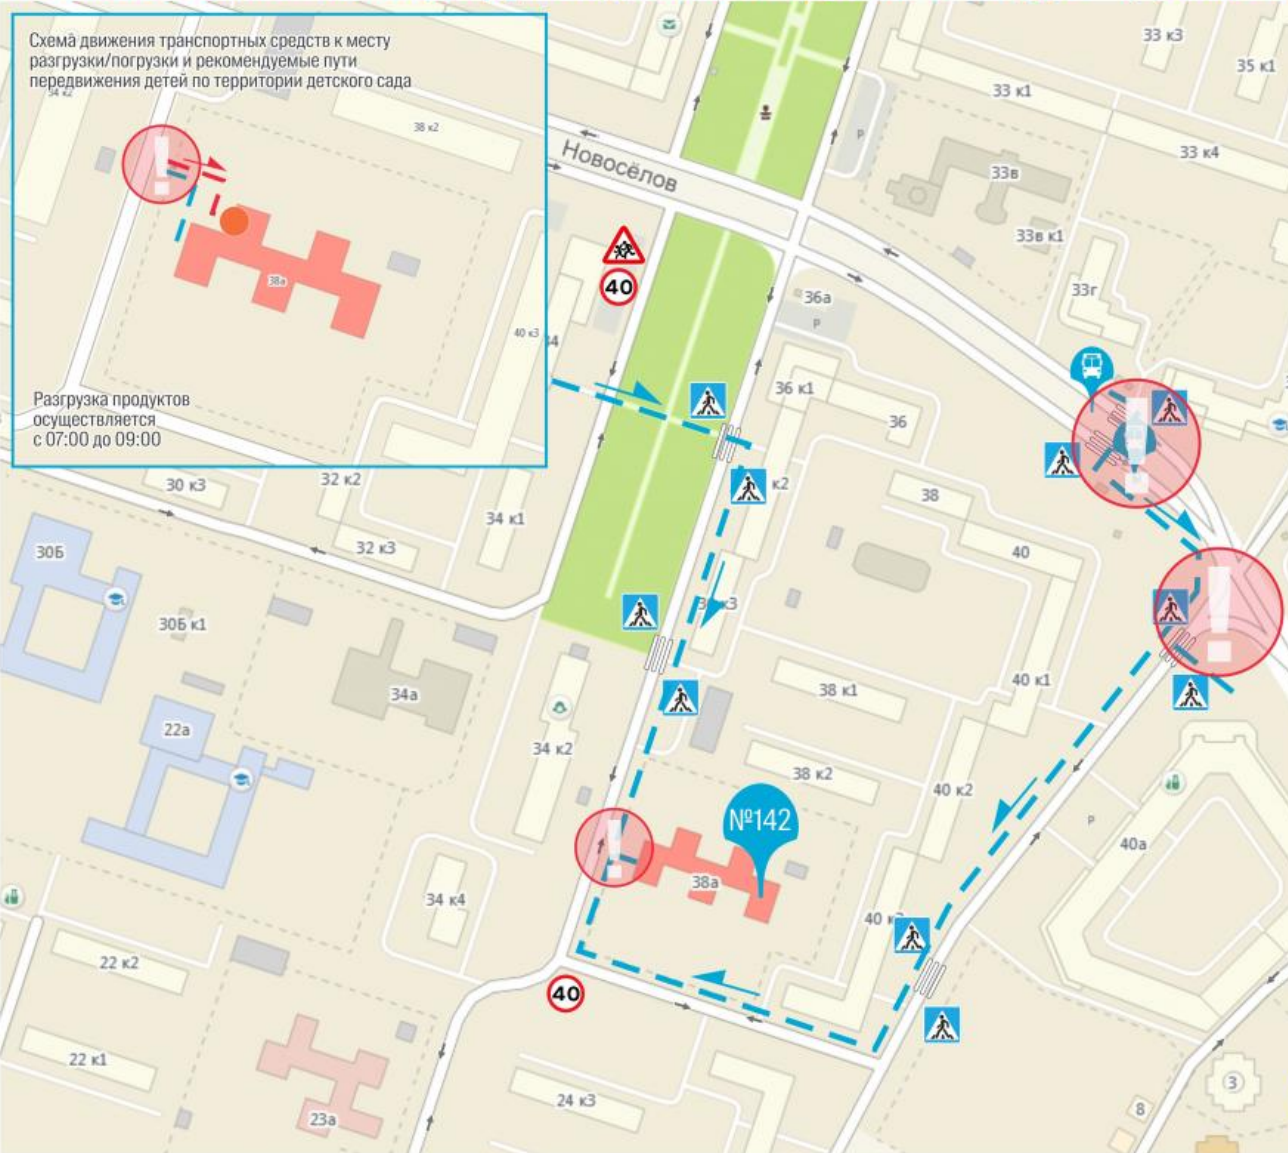

Схема безопасных маршрутов движения детей к МАДОУ «Детский сад №142» г. Рязани

Теремок.
Детский сад №142

390048 г. Рязань,
ул.Новоселов, д.38-А;

т. 41-64-60

т. 41-51-04

т. 21-99-95

www.dou142.edu.admrzn.ru

Условные обозначения:

- Остановка
- Опасная зона
- Место погрузки/разгрузки
- Движение детей
- Движение транспорта
- Регулируемый перекресток
- Пешеходный переход

2GIS Эксперт по городу

скачайте бесплатно!
www.2gis.ru