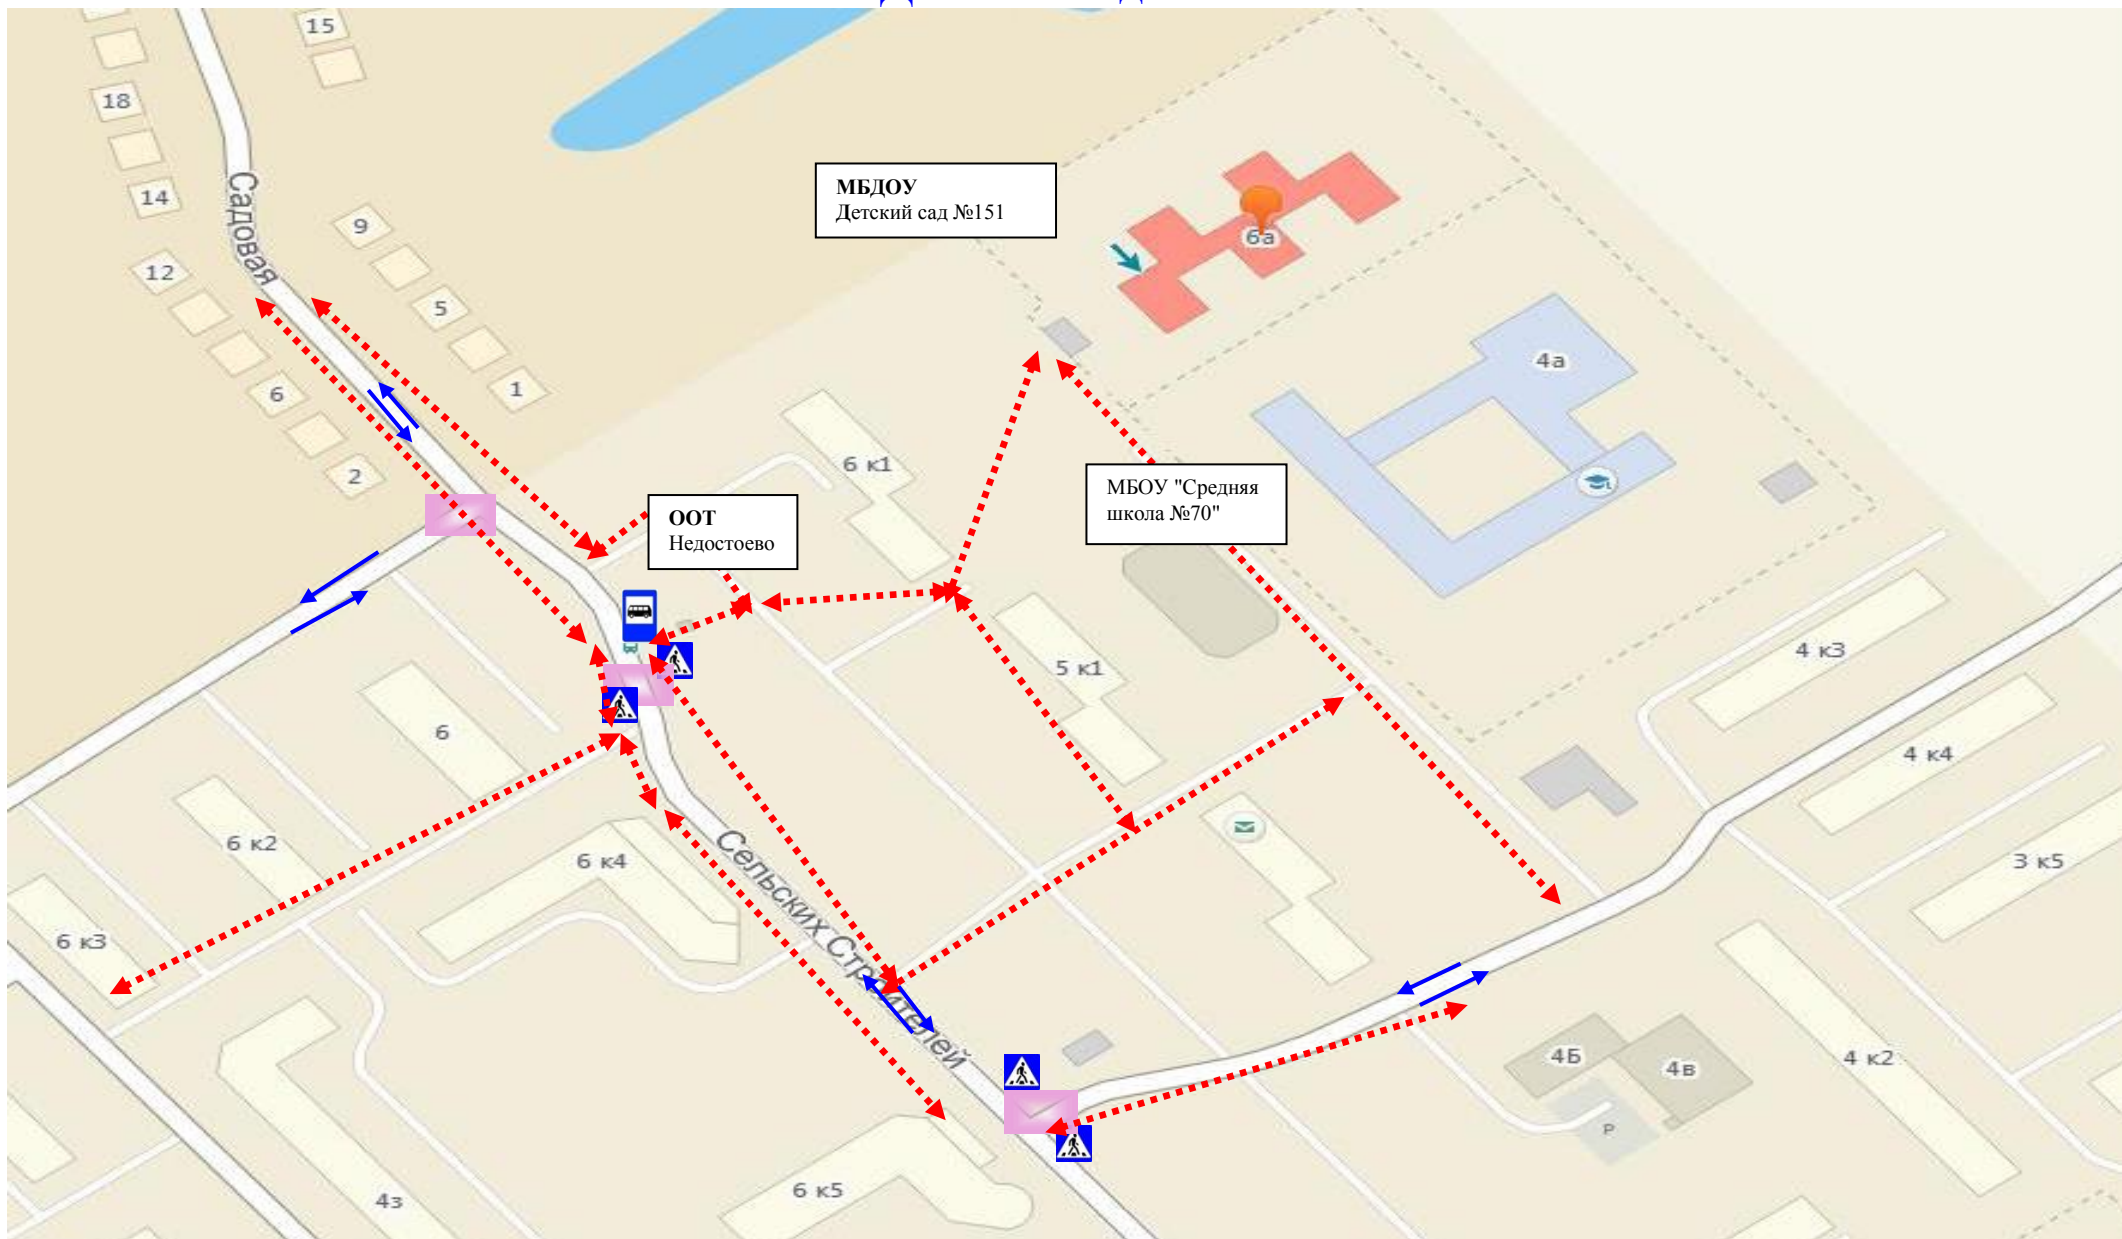

Схема организации безопасного дорожного движения в непосредственной близости от МБДОУ «Детский сад №151»

Направление движения транспорта

Движение родителей с детьми к МБДОУ «Детский сад №151» и обратно.

Опасная зона

Пешеходный переход

Место остановки автобуса