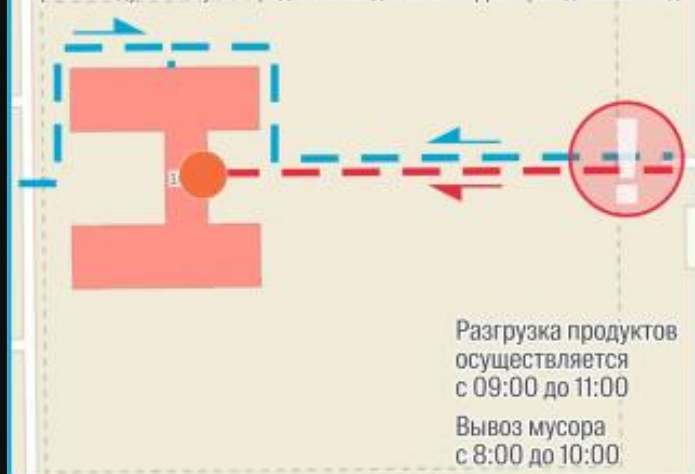

Схема безопасных маршрутов движения детей к МБДОУ «Детский сад №22» г. Рязани

Рябинушка.
Детский сад №22

390044 г. Рязань
Ул. Крупской, дом 10 а
т.35-55-22
т.35-33-52
т.35-17-27
www.dou22.edu.admrzn.ru

Условные обозначения:

- Остановка
- Опасная зона
- Место погрузки/разгрузки
- Движение детей
- Движение транспорта
- Регулируемый перекресток

Схема движения транспортных средств к месту разгрузки/погрузки и рекомендуемые пути передвижения детей по территории детского сада

Разгрузка продуктов осуществляется с 09:00 до 11:00
Вывоз мусора с 8:00 до 10:00

2GIS Эксперт по городу

скачивайте бесплатно!
www.2gis.ru