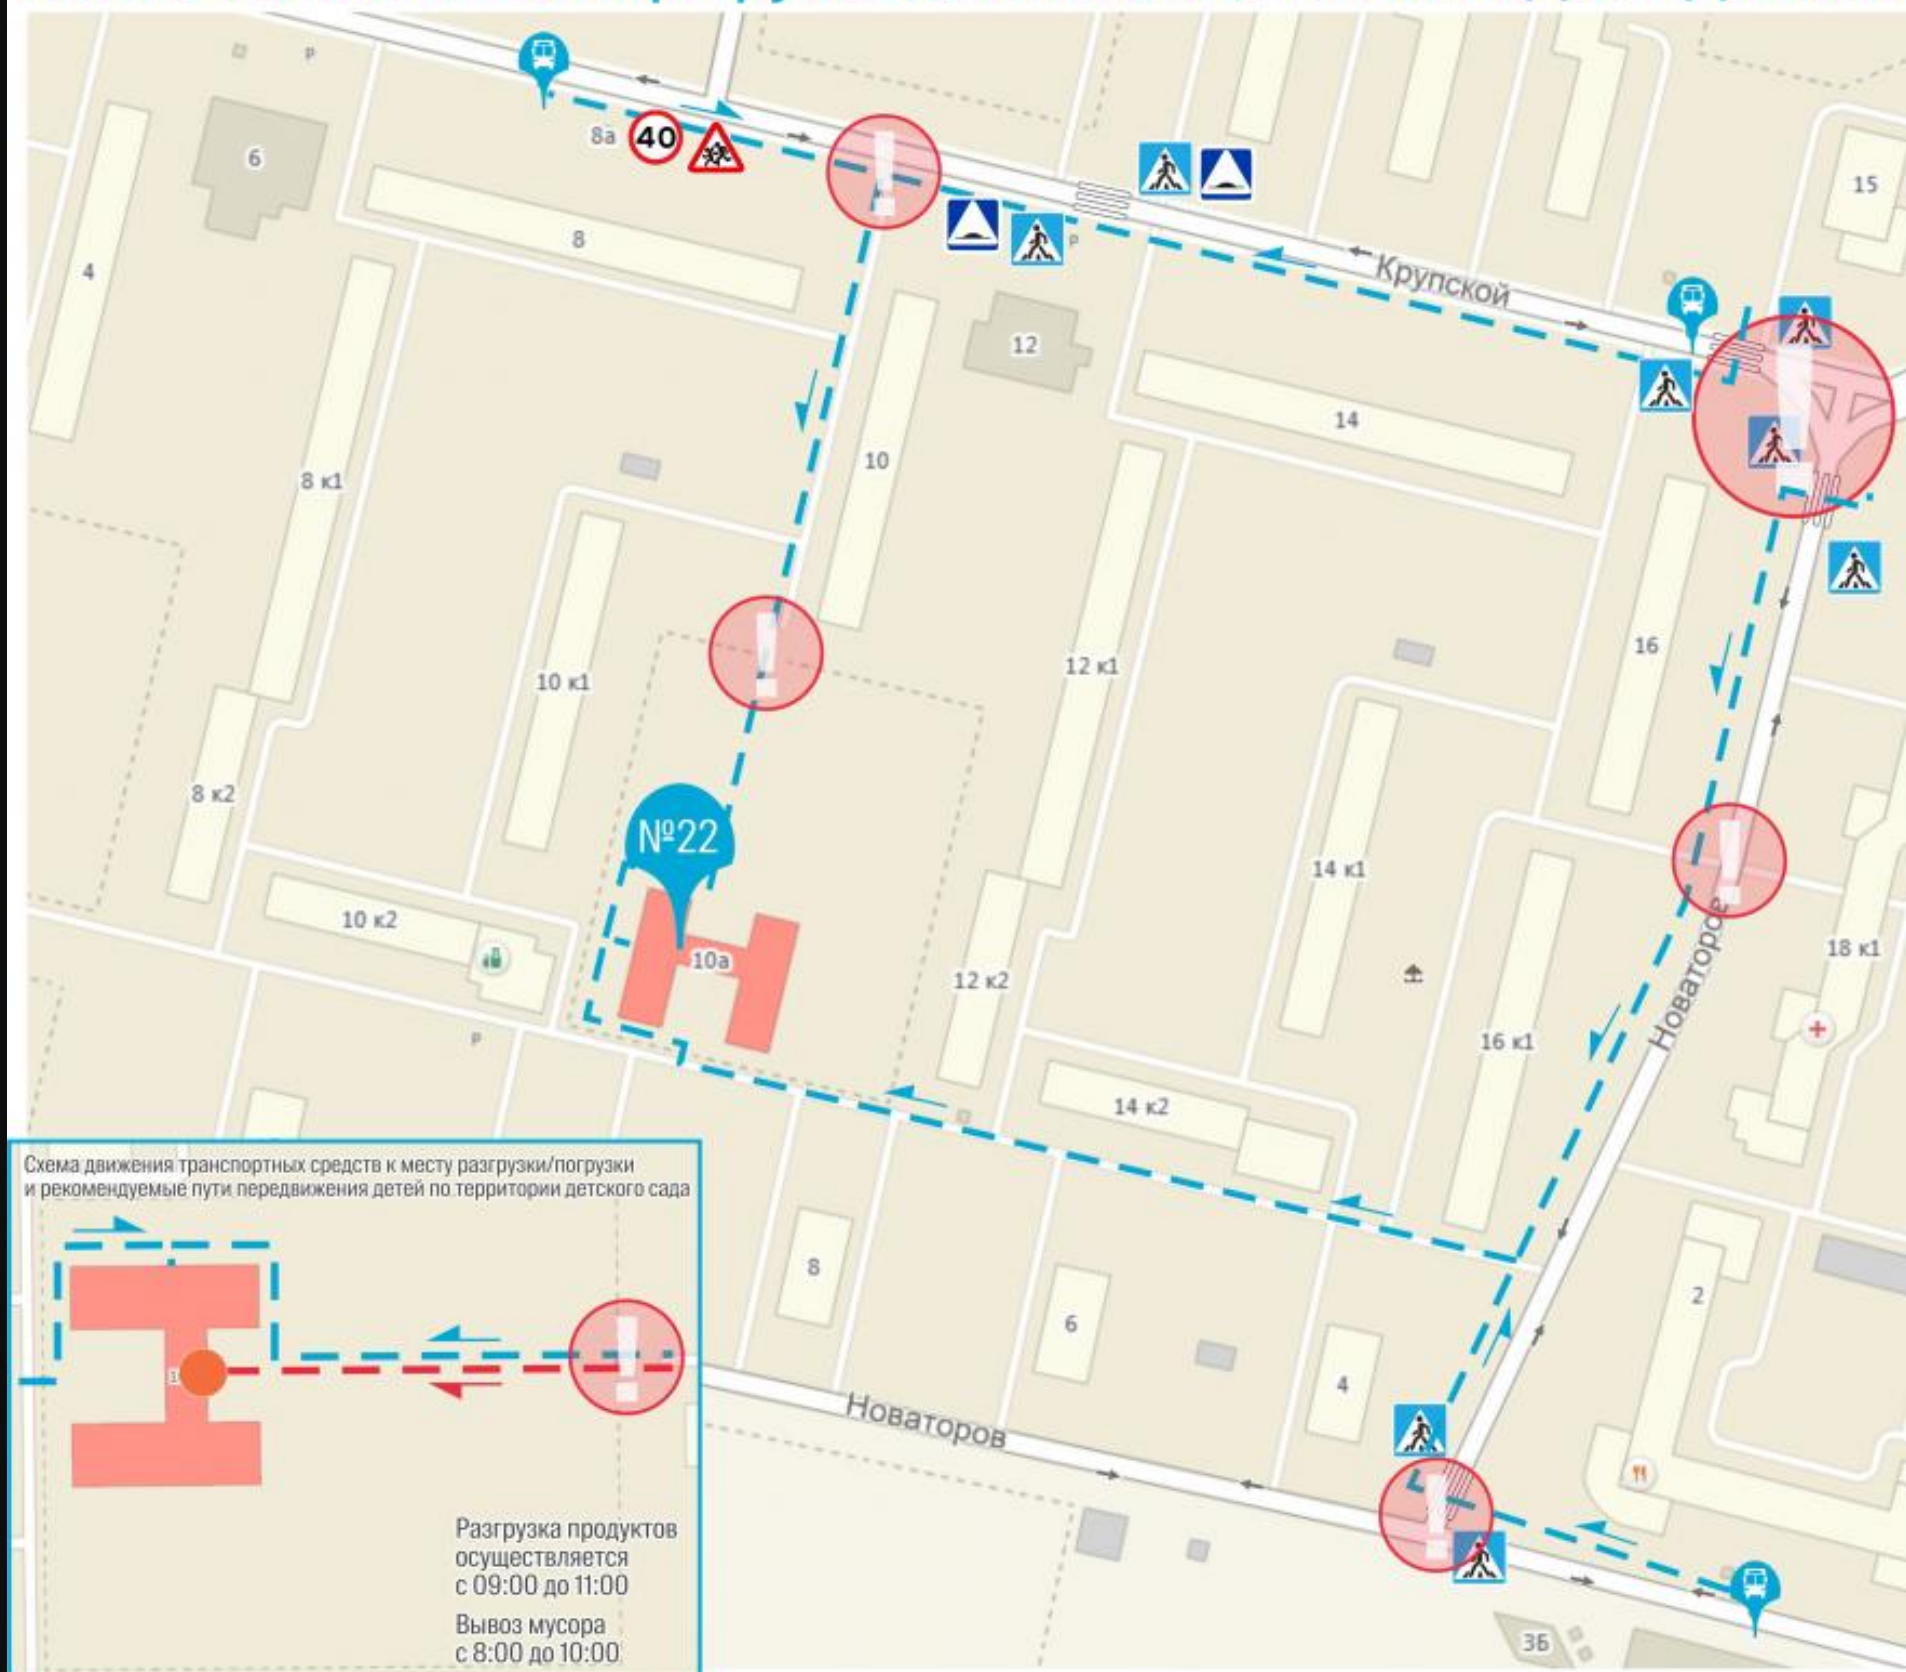

Схема безопасных маршрутов движения детей к МБДОУ «Детский сад №22» г. Рязани

Рябинушка.
Детский сад №22

390044 г. Рязань
Ул. Крупской, дом 10 а
т.35-55-22
т.35-33-52
т.35-17-27
www.dou22.edu.admrzn.ru

Условные обозначения:

- Остановка
- Опасная зона
- Место погрузки/разгрузки
- Движение детей
- Движение транспорта
- Регулируемый перекресток

Схема движения транспортных средств к месту разгрузки/погрузки и рекомендуемые пути передвижения детей по территории детского сада

Разгрузка продуктов осуществляется с 09:00 до 11:00
Вывоз мусора с 8:00 до 10:00

2GIS Эксперт по городу

скачивайте бесплатно!
www.2gis.ru